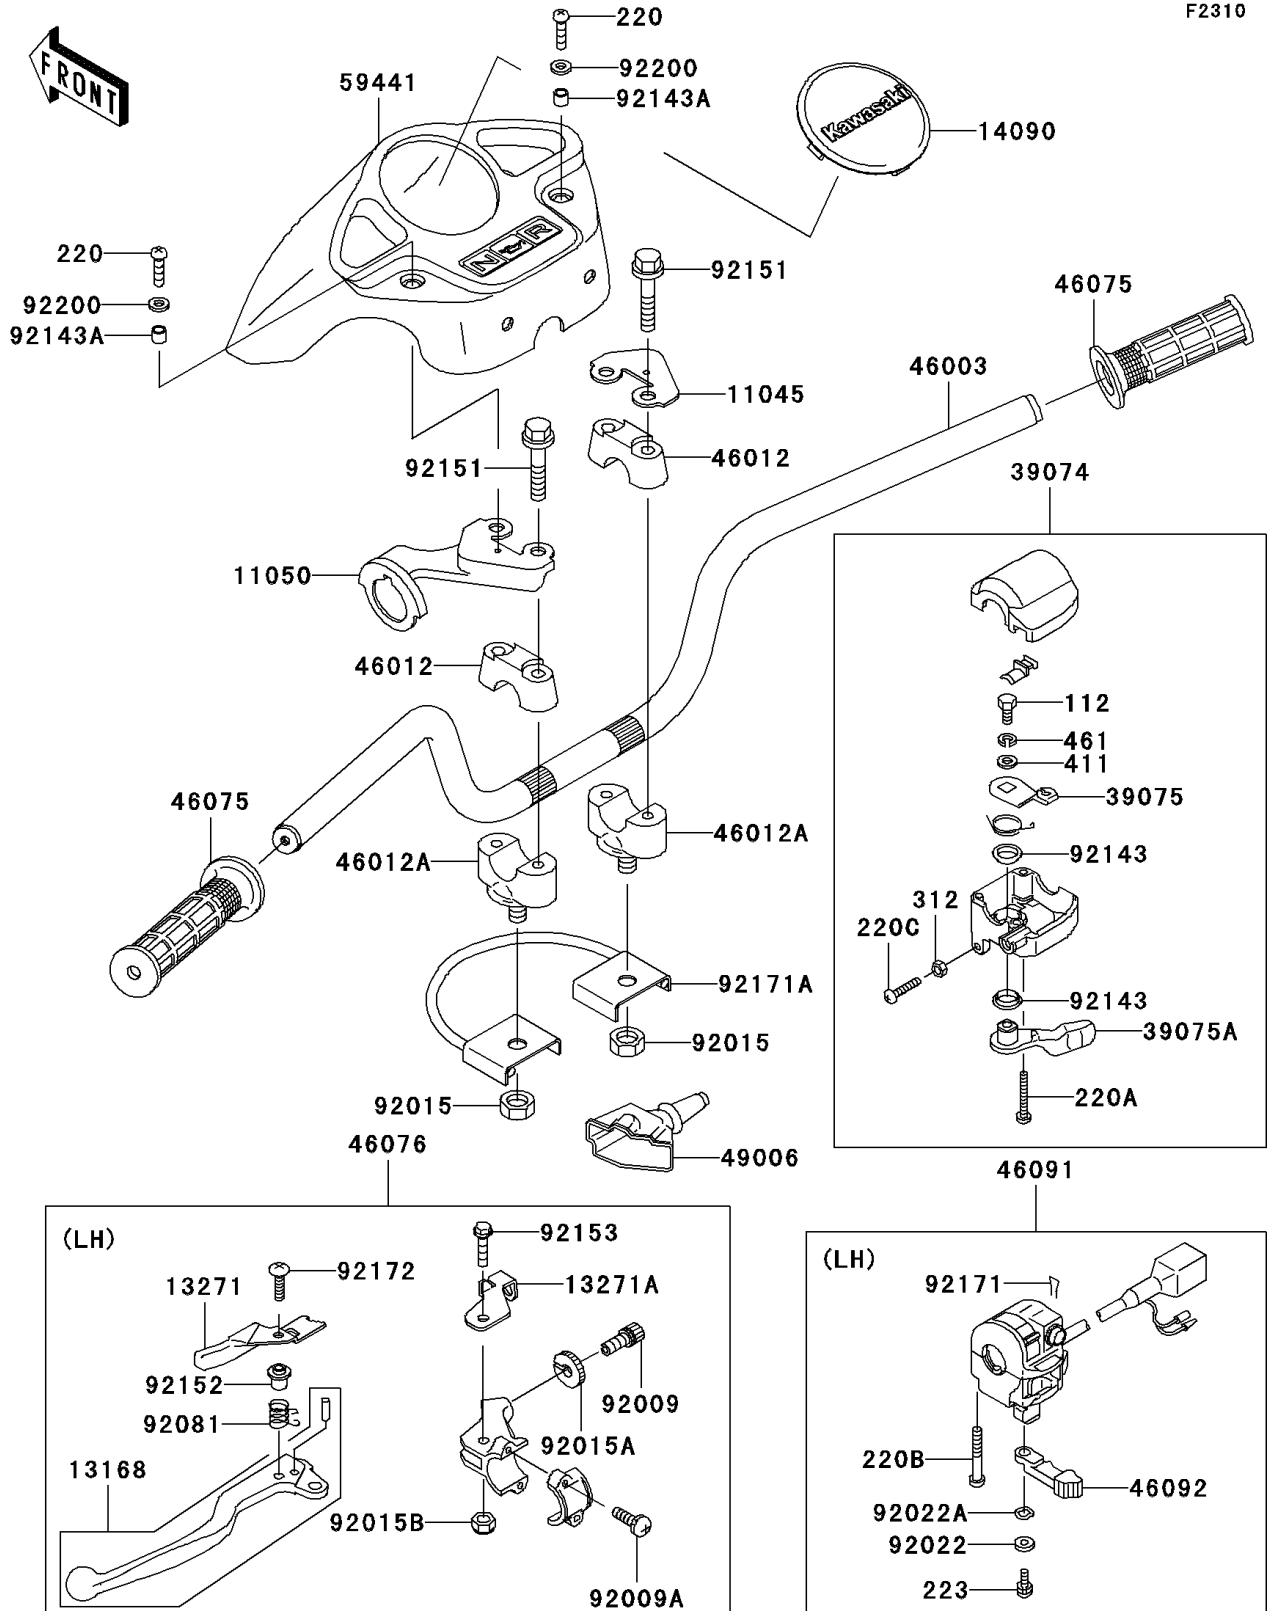

2006 Prairie® 360 PARTS DIAGRAM

Handlebar

F2310

2006 Prairie® 360 PARTS LIST

Handlebar

ITEM NAME	PART NUMBER	QUANTITY
BOLT-UPSET,6X14 (Ref # 112)	112AA0614	1
SCREW-PAN-CROSS,4X16 (Ref # 220)	220AB0416	1
SCREW-PAN-CROSS,5X30 (Ref # 220A)	220AB0530	1
SCREW-PAN-CROSS,5X35 (Ref # 220B)	220AB0535	1
SCREW-PAN-CROSS,6X30 (Ref # 220C)	220AB0630	1
BRACKET,HANDLE COVER,RH (Ref # 11045)	11045-1925	1
BRACKET,HANDLE COVER,LH (Ref # 11050)	11050-1727	1
LEVER,LH (Ref # 13168)	13168-1672	1
PLATE,LEVER LOCK (Ref # 13271)	13271-0011	1
PLATE,LOCK (Ref # 13271A)	13271-1259	1
COVER,BLIND CAP,F.BLACK (Ref # 14090)	14090-1945-6Z	1
LEVER-ASSY-THROTTLE (Ref # 39074)	39074-1055	1
LEVER-THROTTLE,ARM (Ref # 39075)	39075-1054	1
LEVER-THROTTLE (Ref # 39075A)	39075-1059	1
HANDLE (Ref # 46003)	46003-7503	1
HOLDER-HANDLE (Ref # 46012)	46012-1168	1
HOLDER-HANDLE (Ref # 46012A)	46012-7501	1
GRIP,HANDLE (Ref # 46075)	46075-7501	1
LEVER-ASSY-GRIP,LH (Ref # 46076)	46076-1224	1
HOUSING-ASSY-CONTROL,LH (Ref # 46091)	46091-1848	1
LEVER-GRIP,CHOKE (Ref # 46092)	46092-1217	1
BOOT (Ref # 49006)	49006-1261	1
COVER-HANDLE,F.BLACK (Ref # 59441)	59441-7501-6Z	1
SCREW,CABLE ADJUST,8MM (Ref # 92009)	92009-1435	1
SCREW,6X20 (Ref # 92009A)	92009-1841	1
NUT,LOCK,10MM (Ref # 92015)	92015-1429	1
NUT,CABLE ADJUST LOCK,8MM (Ref # 92015A)	92015-1596	1
NUT (Ref # 92015B)	92015-1829	1
WASHER,5MM (Ref # 92022)	92022-1837	1