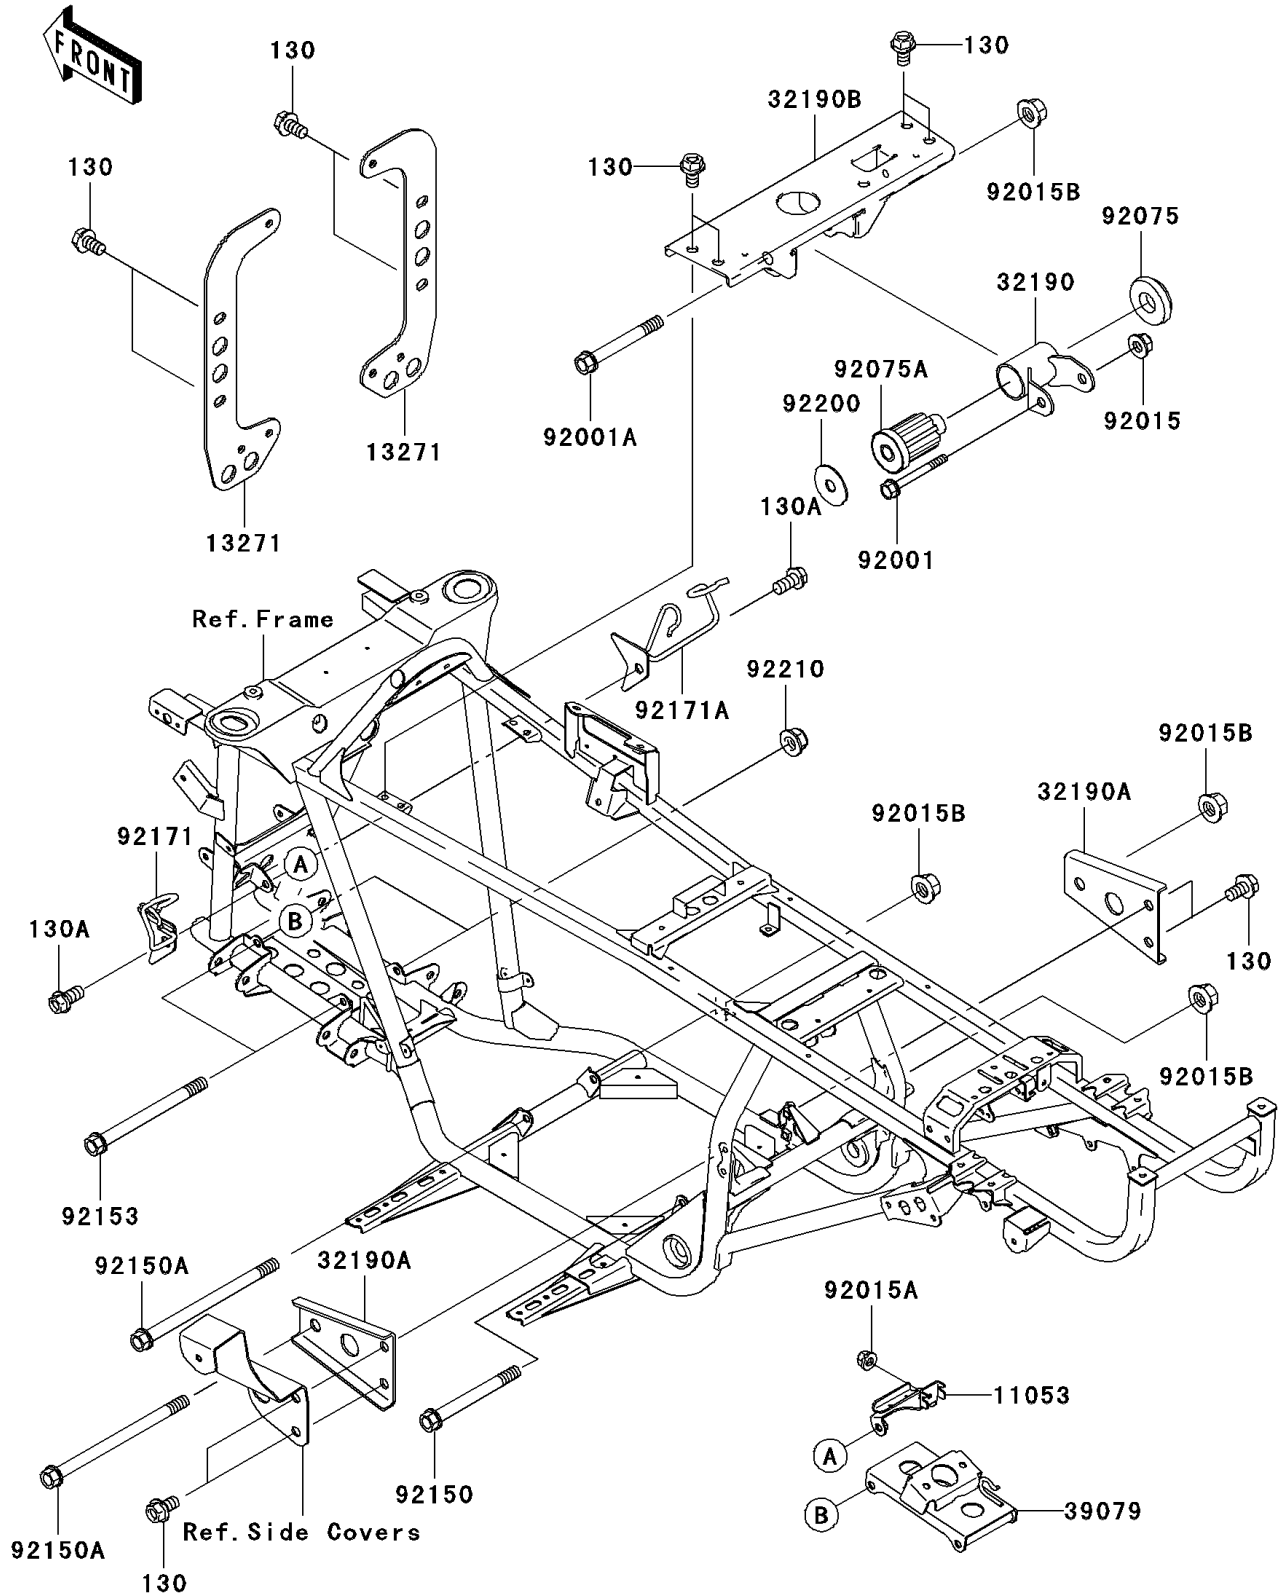

2006 Prairie® 360 PARTS DIAGRAM

Engine Mount

F2122

2006 Prairie® 360 PARTS LIST

Engine Mount

ITEM NAME	PART NUMBER	QUANTITY
BOLT-FLANGED,8X14 (Ref # 130)	130BB0814	1
BOLT-FLANGED,10X20 (Ref # 130A)	130BB1020	1
BRACKET (Ref # 11053)	11053-0029	1
PLATE,OIL COOLER (Ref # 13271)	13271-7519	1
BRACKET-ENGINE (Ref # 32190)	32190-1141	1
BRACKET-ENGINE,RR (Ref # 32190A)	32190-7505	1
BRACKET-ENGINE,HEAD (Ref # 32190B)	32190-7507	1
MOUNT-COMP-LOWER STRG (Ref # 39079)	39079-7501	1
BOLT,FLANGED,8X60,BLACK (Ref # 92001)	92001-1615	1
BOLT,FLANGED,10X80 (Ref # 92001A)	92001-1709	1
NUT,LOCK,FLANGED,8MM (Ref # 92015)	92015-1397	1
NUT,LOCK,FLANGED,6MM (Ref # 92015A)	92015-1675	1
NUT,FLANGED,10MM (Ref # 92015B)	92015-1727	1
DAMPER,ENGINE MOUNT,SIDE (Ref # 92075)	92075-1274	1
DAMPER,ENGINE MOUNT,MAIN (Ref # 92075A)	92075-1377	1
BOLT,FLANGED,10X95 (Ref # 92150)	92150-1230	1
BOLT,FLANGED,10X150 (Ref # 92150A)	92150-1686	1
BOLT,FLANGED,10X120 (Ref # 92153)	92153-7502	1
CLAMP,BRAKE HOSE,LH (Ref # 92171)	92171-1535	1
CLAMP,BRAKE HOSE,RH (Ref # 92171A)	92171-1540	1
WASHER,10.5X38.1X1.52 (Ref # 92200)	92200-7504	1
NUT,LOCK,FLANGED,10MM (Ref # 92210)	92210-0276	1