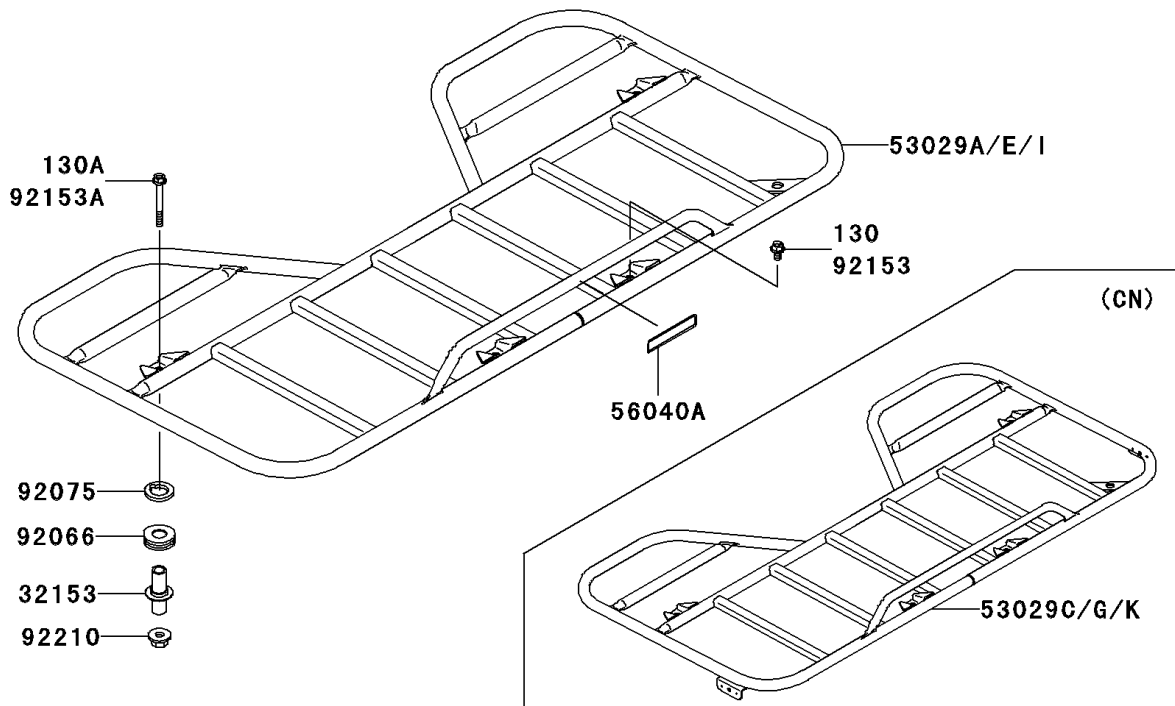

2006 Prairie® 360 4x4 PARTS DIAGRAM

Carrier(s)

F2520

2006 Prairie® 360 4x4 PARTS LIST

Carrier(s)

ITEM NAME	PART NUMBER	QUANTITY
BOLT-FLANGED,8X14 (Ref # 130)	130CB0814	1
BOLT-FLANGED,8X65 (Ref # 130A)	130CB0865	1
CIRCLIP-TYPE-C,17MM (Ref # 480)	480J1700	1
PIPE,FRONT CARRIER (Ref # 32152)	32152-1067	1
PIPE (Ref # 32153)	32153-7527	1
LABEL-WARNING,MAXIMUM LOAD (Ref # 56040)	56040-1321	1
LABEL-WARNING,MAXIMUM LOAD (Ref # 56040A)	56040-1322	1
PLUG (Ref # 92066)	92066-1438	1
DAMPER (Ref # 92075)	92075-1842	1
BOLT,FLANGED,8X80 (Ref # 92150)	92150-1808	1
COLLAR,L=42.5 (Ref # 92152)	92152-7504	1
WASHER,18.5X32X2.3 (Ref # 92200)	92200-1043	1
NUT,FLANGED,LOCK,8MM (Ref # 92210)	92210-0005	1
CARRIER,FR,M.GRAYSTONE (Ref # 53029H)	53029-7501-379	1
CARRIER,RR,M.GRAYSTONE (Ref # 53029I)	53029-7502-379	1
CARRIER,FR,M.GRAYSTONE (Ref # 53029J)	53029-7503-379	1
CARRIER,RR,M.GRAYSTONE (Ref # 53029K)	53029-7504-379	1