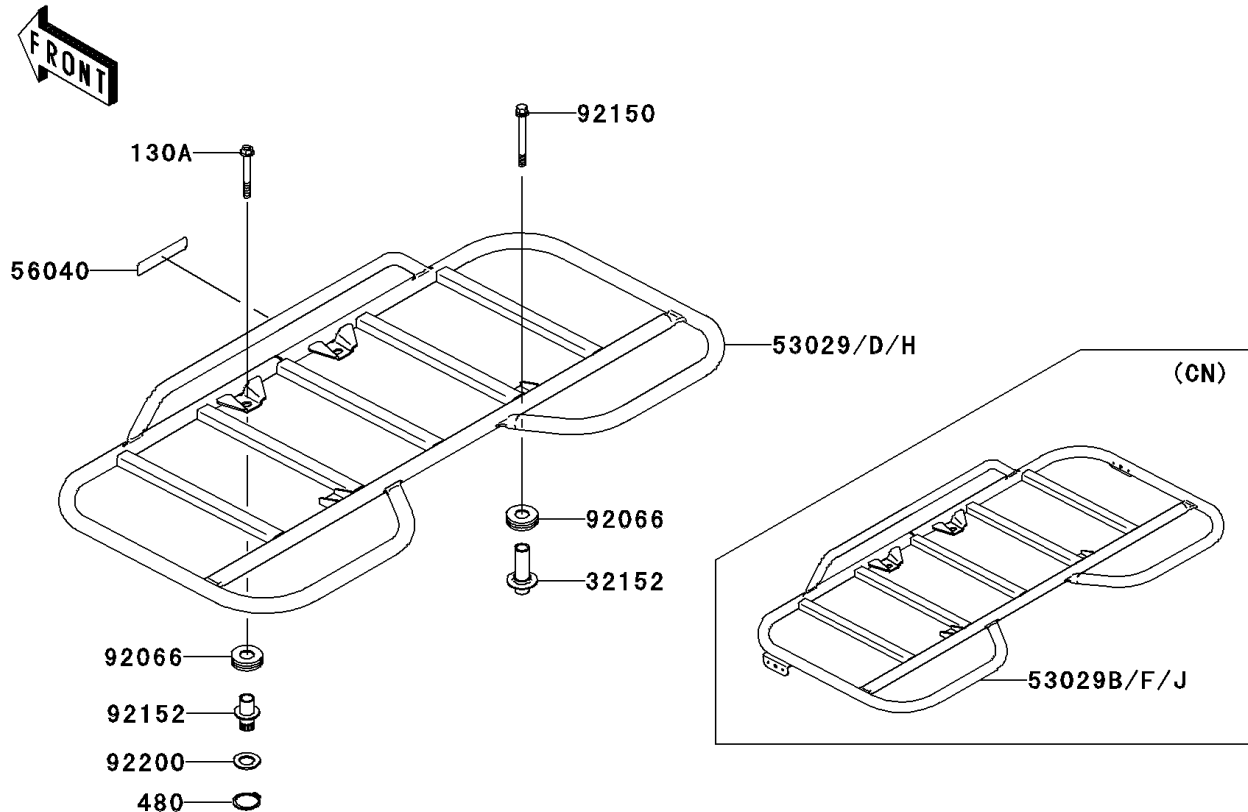

2006 Prairie® 360 4x4 PARTS DIAGRAM

Carrier(s)

F2520

2006 Prairie® 360 4x4 PARTS LIST

Carrier(s)

ITEM NAME	PART NUMBER	QUANTITY
BOLT-FLANGED,8X14 (Ref # 130)	130CB0814	1
BOLT-FLANGED,8X65 (Ref # 130A)	130CB0865	1
CIRCLIP-TYPE-C,17MM (Ref # 480)	480J1700	1
PIPE,FRONT CARRIER (Ref # 32152)	32152-1067	1
PIPE (Ref # 32153)	32153-7527	1
LABEL-WARNING,MAXIMUM LOAD (Ref # 56040)	56040-1321	1
LABEL-WARNING,MAXIMUM LOAD (Ref # 56040A)	56040-1322	1
PLUG (Ref # 92066)	92066-1438	1
DAMPER (Ref # 92075)	92075-1842	1
BOLT,FLANGED,8X80 (Ref # 92150)	92150-1808	1
COLLAR,L=42.5 (Ref # 92152)	92152-7504	1
WASHER,18.5X32X2.3 (Ref # 92200)	92200-1043	1
NUT,FLANGED,LOCK,8MM (Ref # 92210)	92210-0005	1
CARRIER,FR,M.GRAYSTONE (Ref # 53029H)	53029-7501-379	1
CARRIER,RR,M.GRAYSTONE (Ref # 53029I)	53029-7502-379	1
CARRIER,FR,M.GRAYSTONE (Ref # 53029J)	53029-7503-379	1
CARRIER,RR,M.GRAYSTONE (Ref # 53029K)	53029-7504-379	1