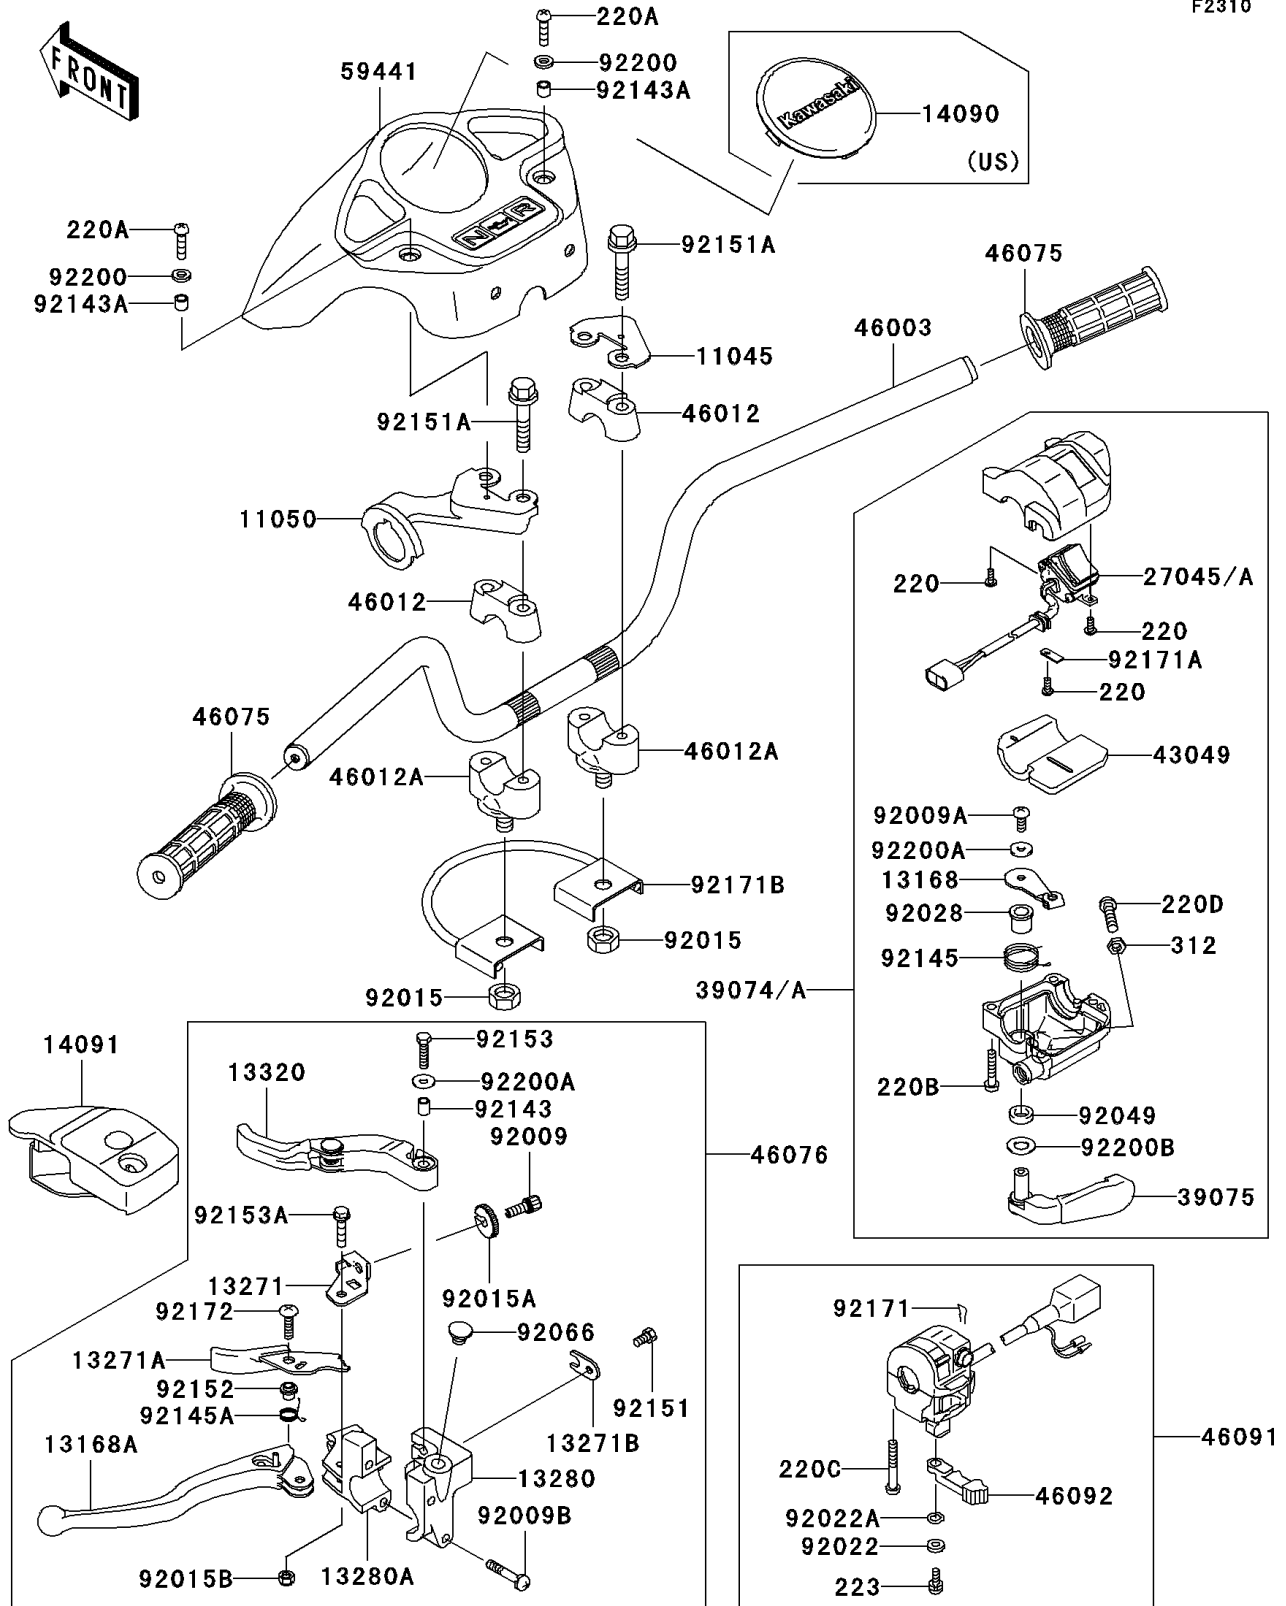

## 2006 Prairie® 360 4x4 PARTS DIAGRAM

Handlebar

F2310

## 2006 Prairie® 360 4x4 PARTS LIST

Handlebar

ITEM NAME	PART NUMBER	QUANTITY
BRACKET,HANDLE COVER (Ref # 11045)	11045-1925	1
BRACKET,HANDLE COVER,LH (Ref # 11050)	11050-1727	1
LEVER (Ref # 13168)	13168-1715	1
LEVER,LH (Ref # 13168A)	13168-1736	1
PLATE,LOCK (Ref # 13271)	13271-1259	1
PLATE,LEVER LOCK (Ref # 13271A)	13271-1635	1
PLATE,WIRE OUTER STOPPER (Ref # 13271B)	13271-1636	1
HOLDER,DIFF LOCK LEVER (Ref # 13280)	13280-1226	1
HOLDER,LEVER,LH (Ref # 13280A)	13280-1227	1
LEVER-ASSY,DEFF LOCK (Ref # 13320)	13320-1018	1
COVER,DIFF LOCK LEVER (Ref # 14091)	14091-1403	1
SWITCH-ASSY (Ref # 27045A)	27045-1081	1
LEVER-ASSY-THROTTLE (Ref # 39074A)	39074-1062	1
LEVER-THROTTLE (Ref # 39075)	39075-1062	1
PACKING (Ref # 43049)	43049-1088	1
HANDLE (Ref # 46003)	46003-7503	1
HOLDER-HANDLE (Ref # 46012)	46012-1168	1
HOLDER-HANDLE (Ref # 46012A)	46012-7501	1
GRIP,HANDLE (Ref # 46075)	46075-7501	1
LEVER-ASSY-GRIP,DEFF LOCK (Ref # 46076)	46076-1238	1
HOUSING-ASSY-CONTROL,LH (Ref # 46091)	46091-1848	1
LEVER-GRIP,CHOKE (Ref # 46092)	46092-1217	1
COVER-HANDLE,F.BLACK (Ref # 59441)	59441-7501-6Z	1
SCREW,CABLE ADJUST,8MM (Ref # 92009)	92009-1435	1
SCREW (Ref # 92009A)	92009-1959	1
SCREW,6X30 (Ref # 92009B)	92009-1961	1
NUT,LOCK,10MM (Ref # 92015)	92015-1429	1
NUT,CABLE ADJUST LOCK,8MM (Ref # 92015A)	92015-1596	1
NUT (Ref # 92015B)	92015-1829	1