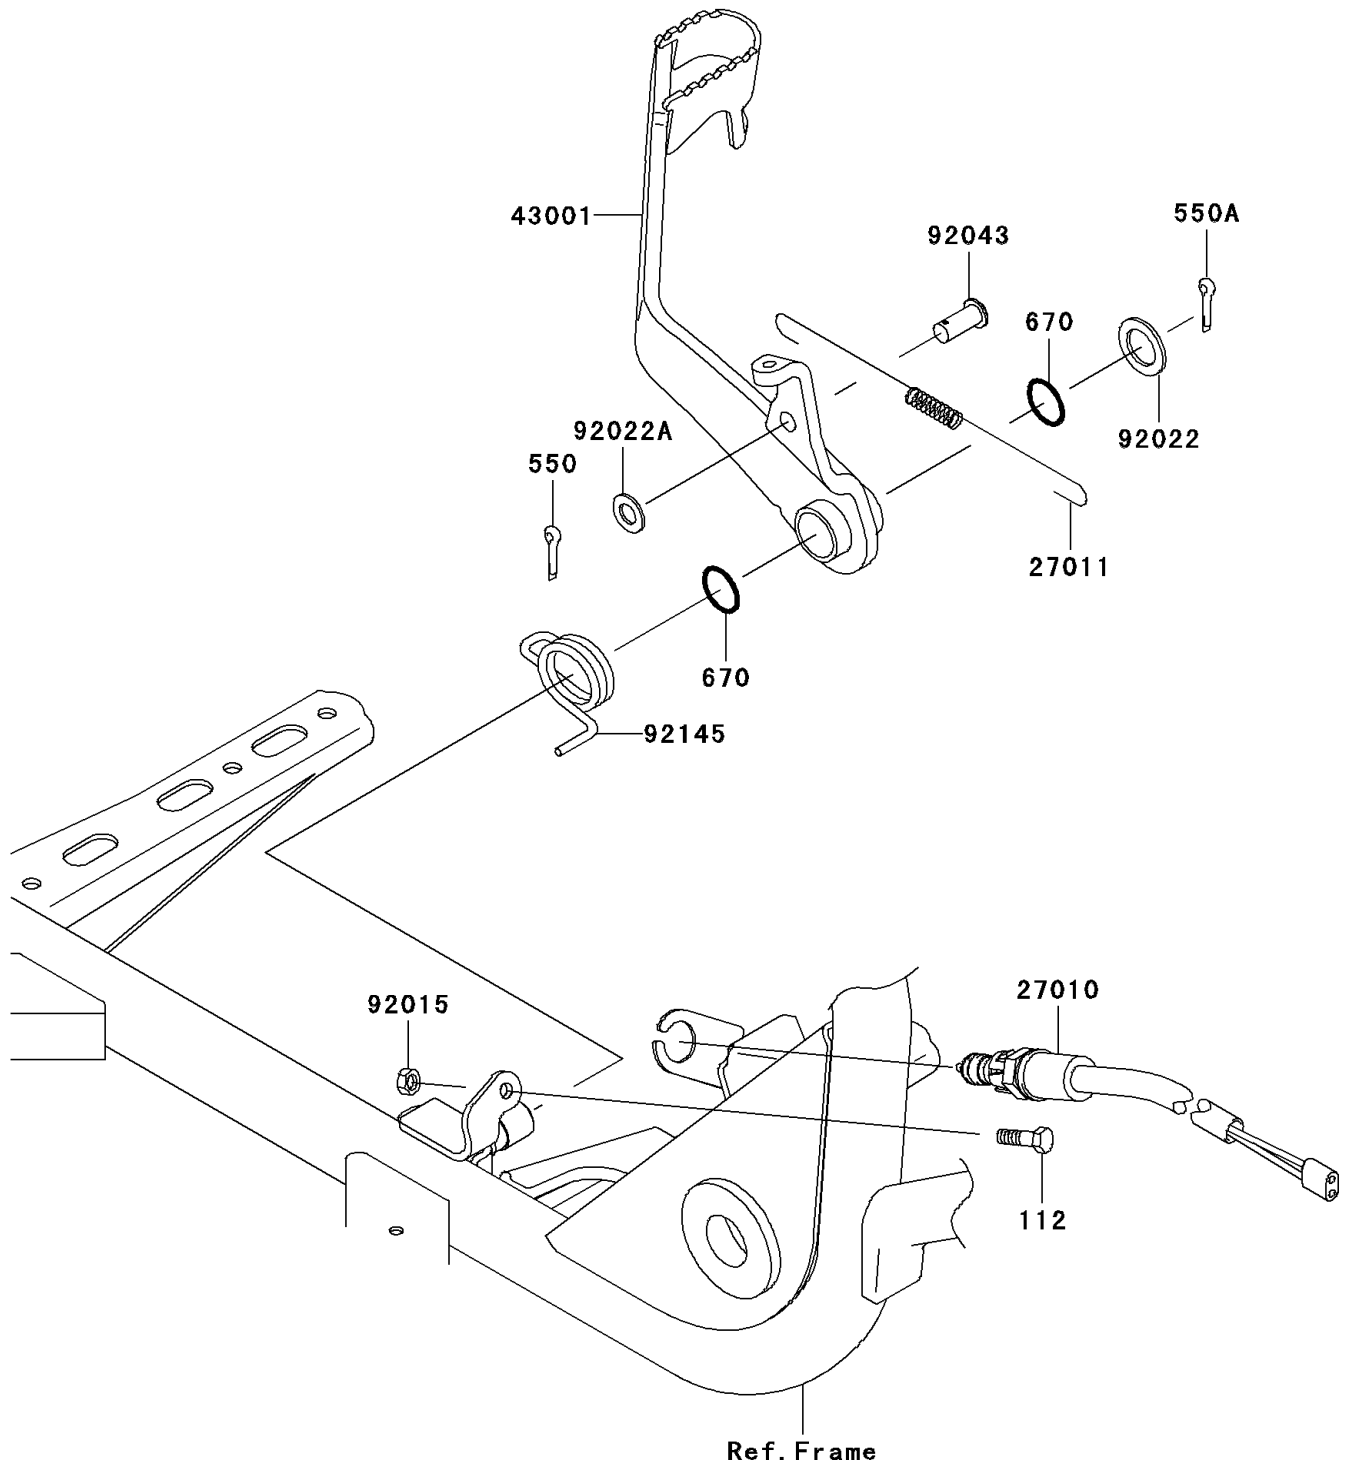

2006 Prairie® 360 4x4 PARTS DIAGRAM

Brake Pedal

F2260

2006 Prairie® 360 4x4 PARTS LIST

Brake Pedal

ITEM NAME	PART NUMBER	QUANTITY
BOLT-UPSET,6X22 (Ref # 112)	112AA0622	1
PIN-COTTER,2.0X15 (Ref # 550)	550AA2015	1
PIN-COTTER,2.0X22 (Ref # 550A)	550AA2022	1
O RING,15MM (Ref # 670)	670B2015	1
SWITCH,BRAKE (Ref # 27010)	27010-1494	1
SPRING,BRAKE LAMP SWITCH (Ref # 27011)	27011-015	1
LEVER-BRAKE,PEDAL (Ref # 43001)	43001-7501	1
NUT,6MM (Ref # 92015)	92015-1410	1
WASHER,15.5X24X1.6 (Ref # 92022)	92022-1049	1
WASHER,8.5X16X1.2 (Ref # 92022A)	92022-1582	1
PIN,8X16 (Ref # 92043)	92043-1013	1
SPRING,BRAKE PEDAL RETURN (Ref # 92145)	92145-7503	1