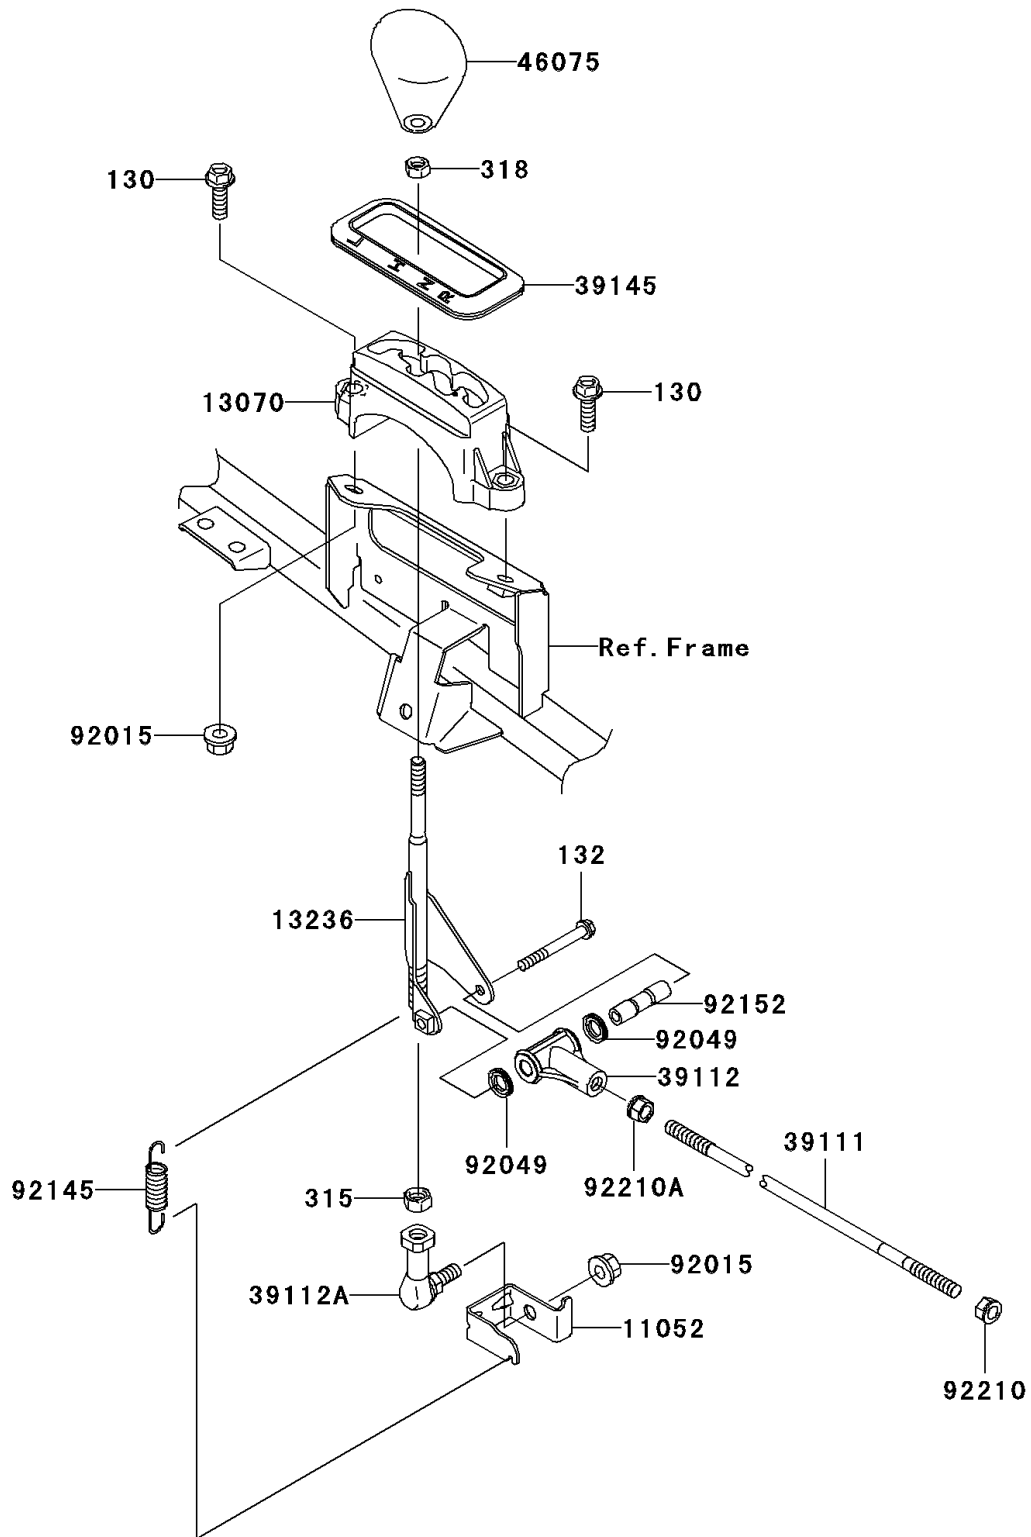

2006 Prairie® 360 4x4 PARTS DIAGRAM

Control

E7110

2006 Prairie® 360 4x4 PARTS LIST

Control

ITEM NAME	PART NUMBER	QUANTITY
BOLT-FLANGED,8X25 (Ref # 130)	130CD0825	1
BOLT-FLANGED-SMALL,6X50 (Ref # 132)	132BB0650	1
NUT-HEX-FINE,10MM (Ref # 315)	315AA1000	1
NUT-HEX-SMALL,8MM (Ref # 318)	318BA0800	1
BRACKET,CONTROL (Ref # 11052)	11052-1476	1
GUIDE,CONTROL SHAFT (Ref # 13070)	13070-1382	1
LEVER-COMP,SHIFT (Ref # 13236)	13236-1384	1
ROD-TIE,SHIFT (Ref # 39111)	39111-1175	1
RODEND-TIE (Ref # 39112)	39112-1079	1
RODEND-TIE,CONTROL PIVOT (Ref # 39112A)	39112-1084	1
TRIM-SEAL,CONTROL GUIDE (Ref # 39145)	39145-1121	1
GRIP,SHIFT (Ref # 46075)	46075-0046	1
NUT,8MM (Ref # 92015)	92015-1432	1
SEAL-OIL (Ref # 92049)	92049-1458	1
SPRING,CONTROL (Ref # 92145)	92145-1441	1
COLLAR,RODEND-TIE (Ref # 92152)	92152-1222	1
NUT,8MM (Ref # 92210)	92210-1242	1
NUT,LH,THREAD 8MM (Ref # 92210A)	92210-1284	1