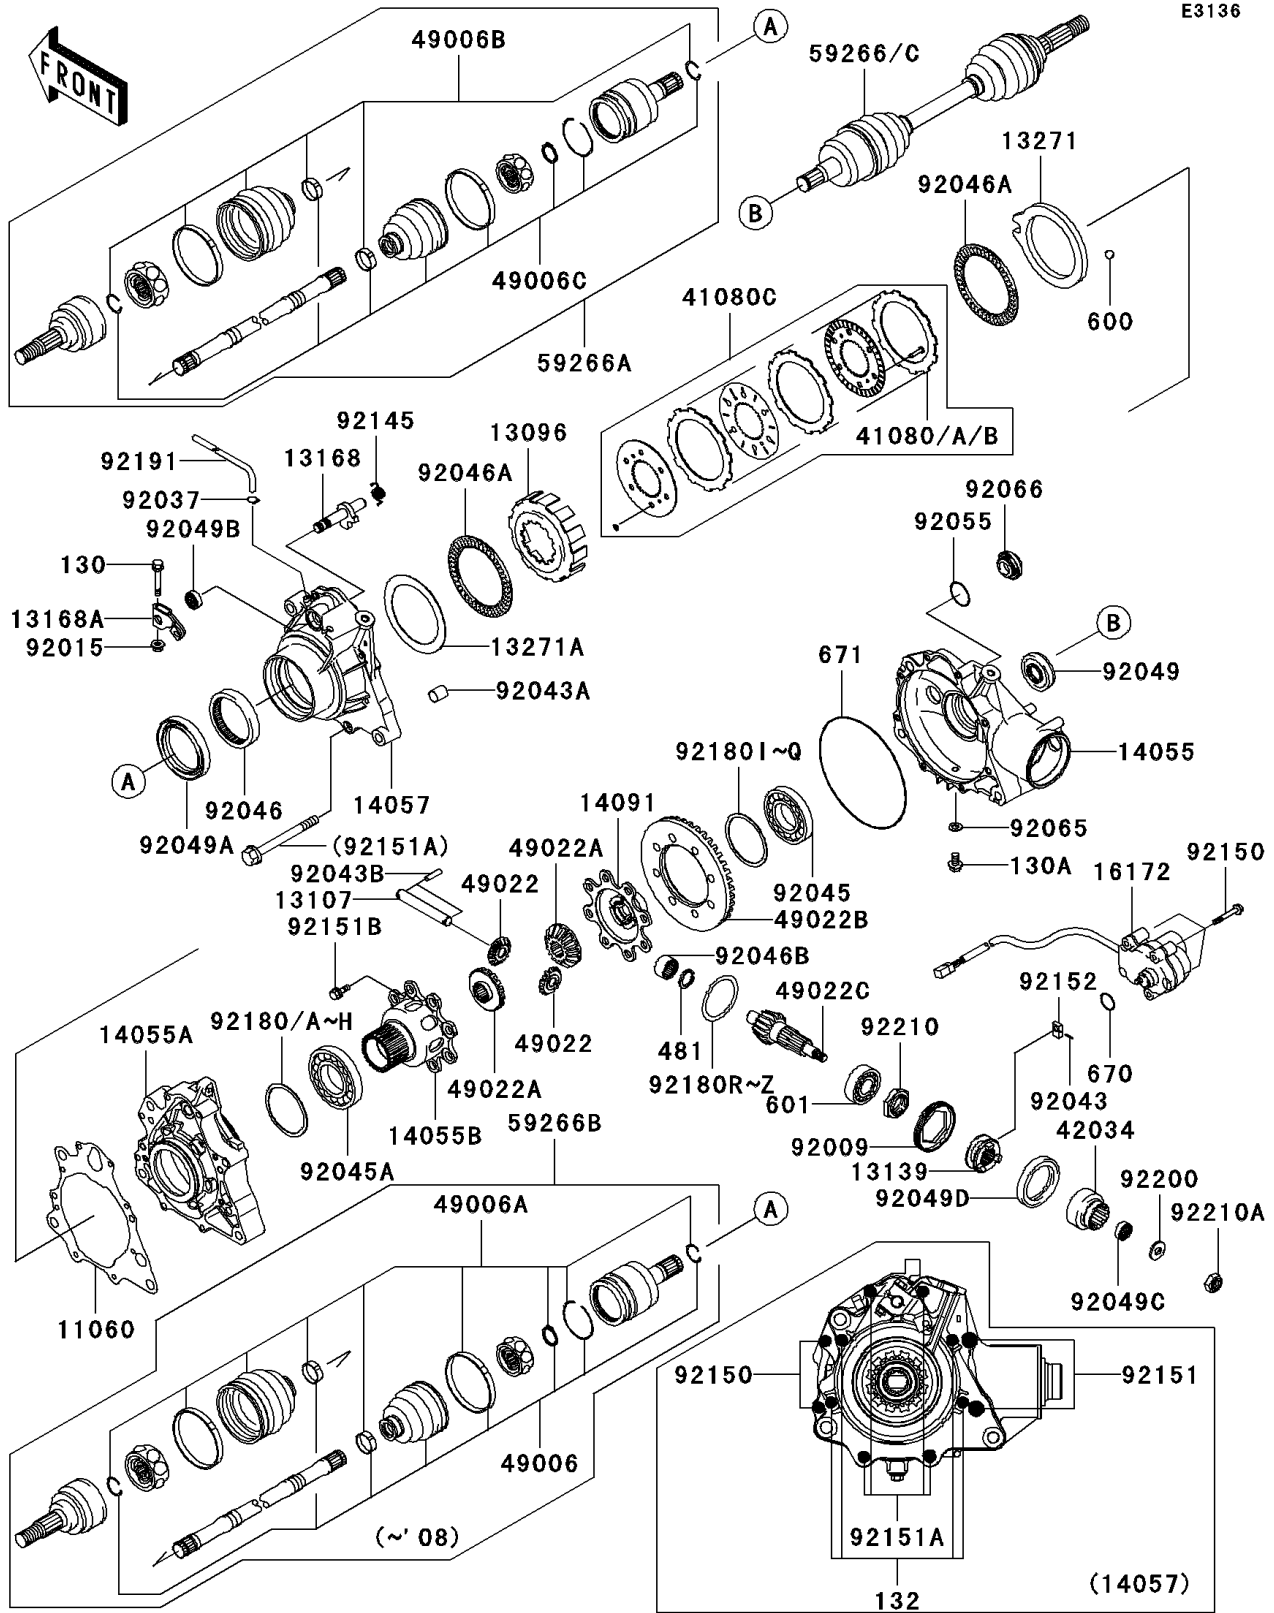

2006 Prairie® 360 4x4 PARTS DIAGRAM

Drive Shaft-Front

E3136

2006 Prairie® 360 4x4 PARTS LIST

Drive Shaft-Front

ITEM NAME	PART NUMBER	QUANTITY
GASKET,DIFF CASE (Ref # 11060)	11060-1982	1
HOUSING-CLUTCH,DISC (Ref # 13096)	13096-1163	1
SHAFT,CROSS (Ref # 13107)	13107-0123	1
SHIFTER,DIFFERENTIAL (Ref # 13139)	13139-1097	1
LEVER,DIFF (Ref # 13168)	13168-1724	1
LEVER,DIFFERENTIAL (Ref # 13168A)	13168-1725	1
PLATE,CAM (Ref # 13271)	13271-1497	1
PLATE,DISC (Ref # 13271A)	13271-1503	1
CASE-GEAR (Ref # 14055)	14055-0014	1
CASE-GEAR,CENTER (Ref # 14055A)	14055-1155	1
CASE-GEAR,BEVEL,LH (Ref # 14055B)	14055-1156	1
CASE-COMP-GEAR,DIFF,LH (Ref # 14057)	14057-1004	1
COVER,BEVEL,RH (Ref # 14091)	14091-1197	1
ACTUATOR (Ref # 16172)	16172-0007	1
DISC,T=1.20 (Ref # 41080)	41080-1499	1
DISC,T=1.80 (Ref # 41080A)	41080-1500	1
DISC,T=2.40 (Ref # 41080B)	41080-1501	1
DISC ASSY,DIFFERENTIAL LOCK (Ref # 41080C)	41080-1512	1
COUPLING,BEVEL (Ref # 42034)	42034-1192	1
BOOT,DOJ (Ref # 49006)	49006-0034	1
BOOT,BJ (Ref # 49006A)	49006-0035	1
GEAR-BEVEL,10T (Ref # 49022)	49022-1177	1
GEAR-BEVEL,16T (Ref # 49022A)	49022-1178	1
GEAR-BEVEL,35T (Ref # 49022B)	49022-1190	1
GEAR-BEVEL,8T (Ref # 49022C)	49022-1201	1
JOINT-BALL,LH (Ref # 59266B)	59266-1135	1
JOINT-BALL,RH (Ref # 59266C)	59266-1136	1
SCREW,64MM (Ref # 92009)	92009-1914	1
NUT,LOCK,FLANGED,6MM (Ref # 92015)	92015-1339	1