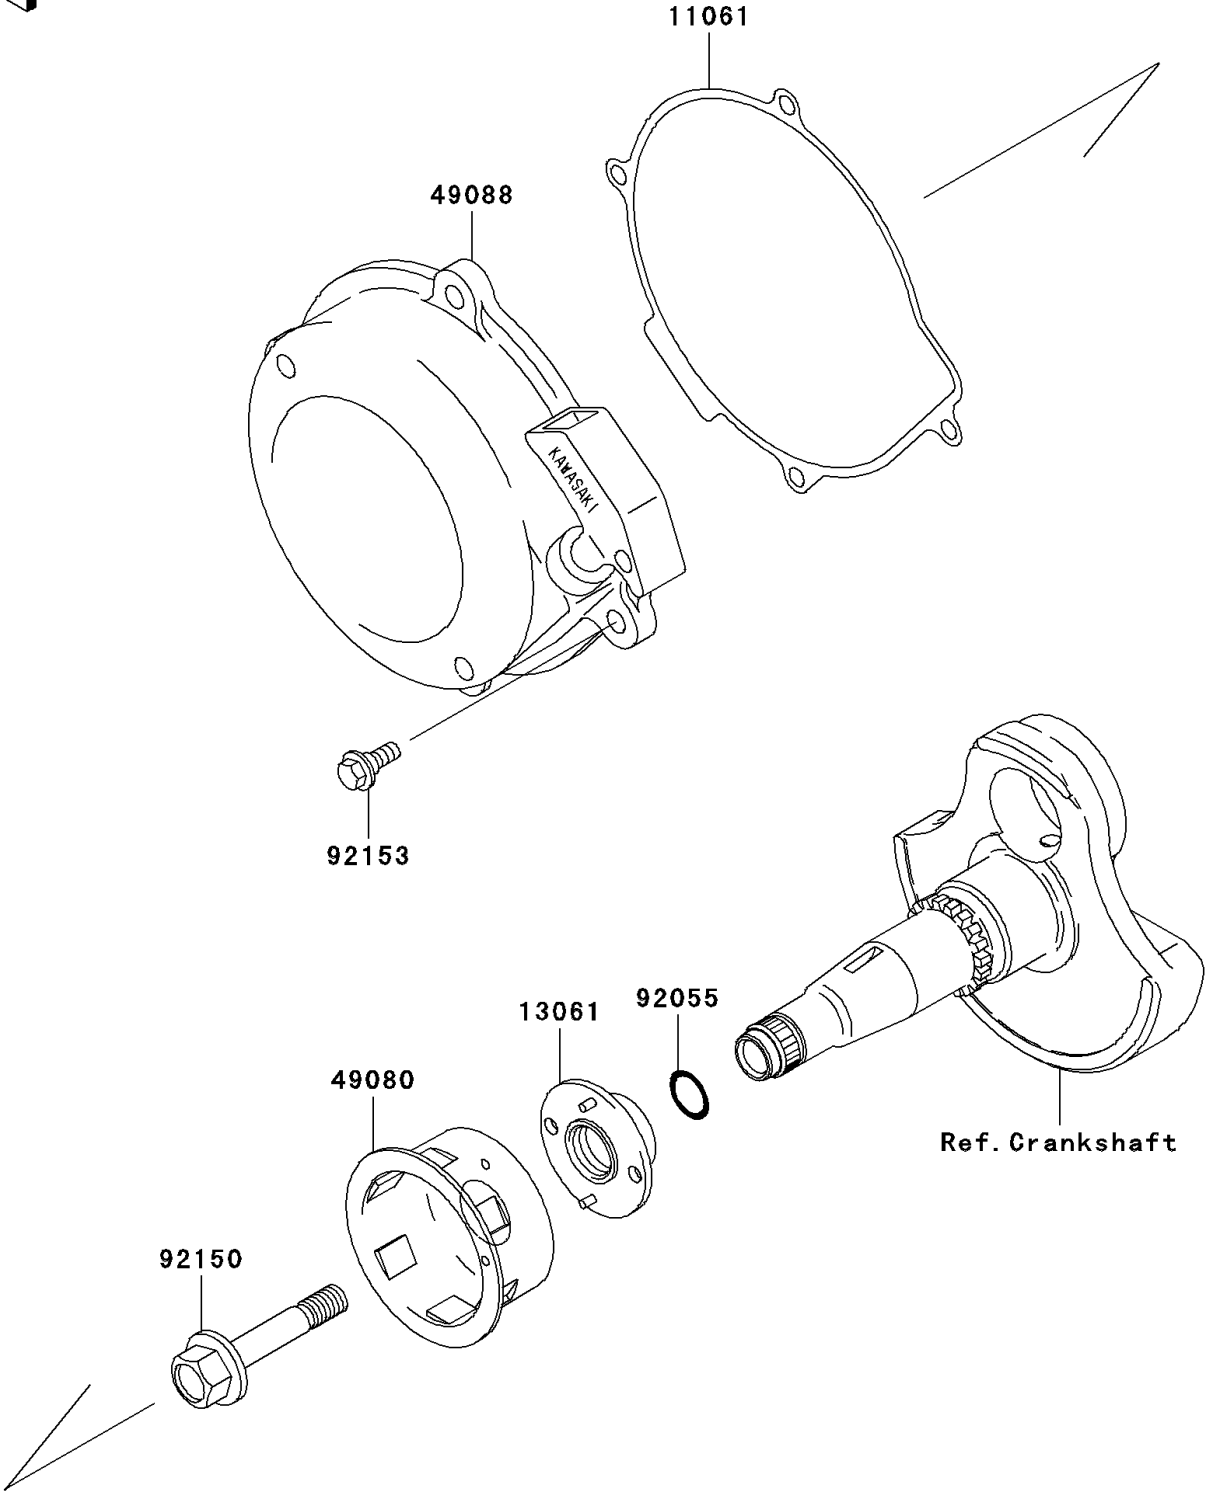

## 2006 Prairie® 360 4x4 PARTS DIAGRAM

Recoil Starter(-VF360AE607660)

E3040

## 2006 Prairie® 360 4x4 PARTS LIST

Recoil Starter(-VF360AE607660)

ITEM NAME	PART NUMBER	QUANTITY
GASKET (Ref # 11061)	11061-1153	1
BOSS,STARTING PULLEY (Ref # 13061)	13061-1867	1
PULLEY-STARTING (Ref # 49080)	49080-1060	1
STARTER-RECOIL (Ref # 49088)	49088-1058	1
RING-O,16.8X2.4 (Ref # 92055)	92055-1258	1
BOLT,12X65 (Ref # 92150)	92150-1987	1
BOLT,FLANGED,6X16 (Ref # 92153)	92153-7007	1