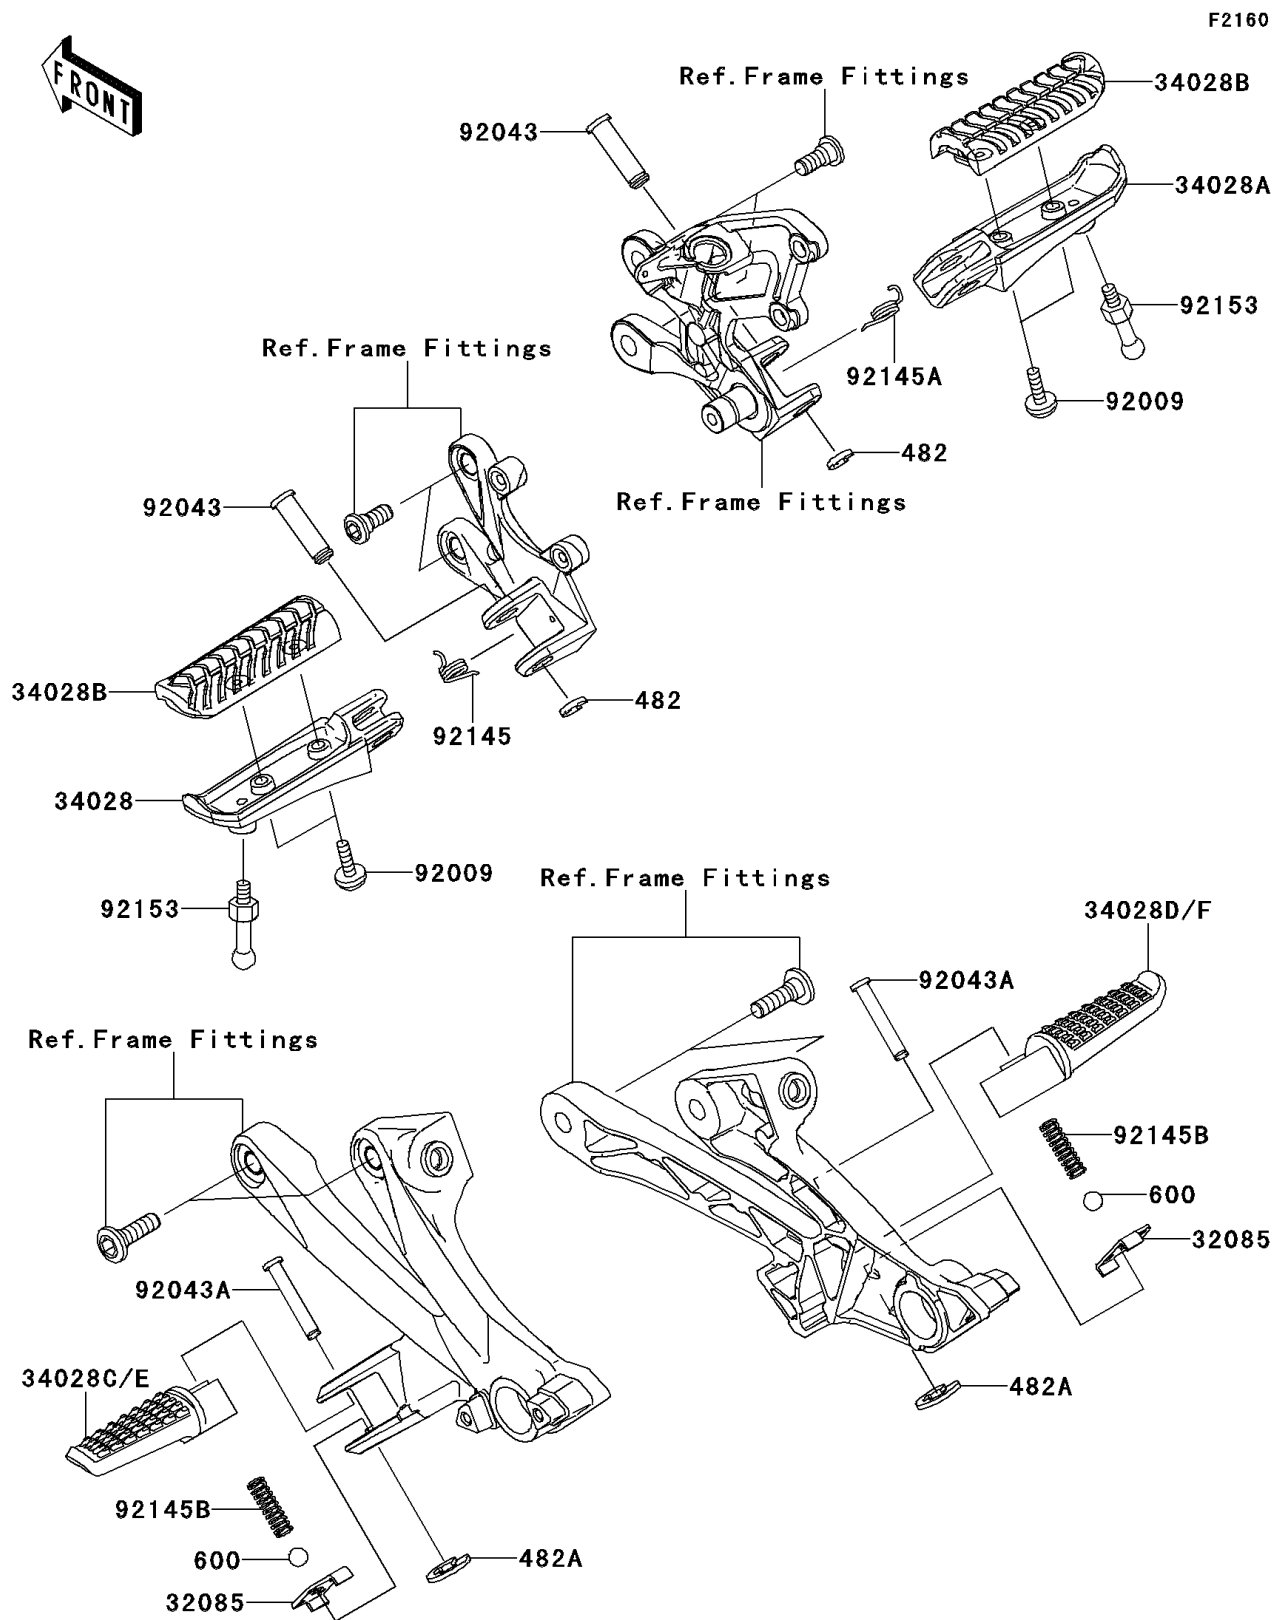

2012 NINJA® ZX™-14R PARTS DIAGRAM

Footrests

2012 NINJA® ZX™-14R PARTS LIST

Footrests

ITEM NAME	PART NUMBER	QUANTITY
CIRCLIP-TYPE-E,10MM (Ref # 482)	482EA0100	1
CIRCLIP-TYPE-E (Ref # 482A)	482EA5000	1
BALL-STEEL,1/4 (Ref # 600)	600A0800	1
STOPPER,REAR STEP (Ref # 32085)	32085-0046	1
STEP,FR,LH (Ref # 34028)	34028-0031	1
STEP,FR,RH (Ref # 34028A)	34028-0032	1
STEP,FR,RUBBER (Ref # 34028B)	34028-0322	1
STEP,RR,LH (Ref # 34028E)	34028-1480	1
STEP,RR,RH (Ref # 34028F)	34028-1481	1
SCREW,5X14 (Ref # 92009)	92009-1404	1
PIN,12X42.5 (Ref # 92043)	92043-1594	1
PIN,6X40 (Ref # 92043A)	92043-1595	1
SPRING,STEP RETURN,LH (Ref # 92145)	92145-0360	1
SPRING,STEP RETURN,RH (Ref # 92145A)	92145-0361	1
SPRING (Ref # 92145B)	92145-1319	1
BOLT,BANK SENSOR (Ref # 92153)	92153-1462	1