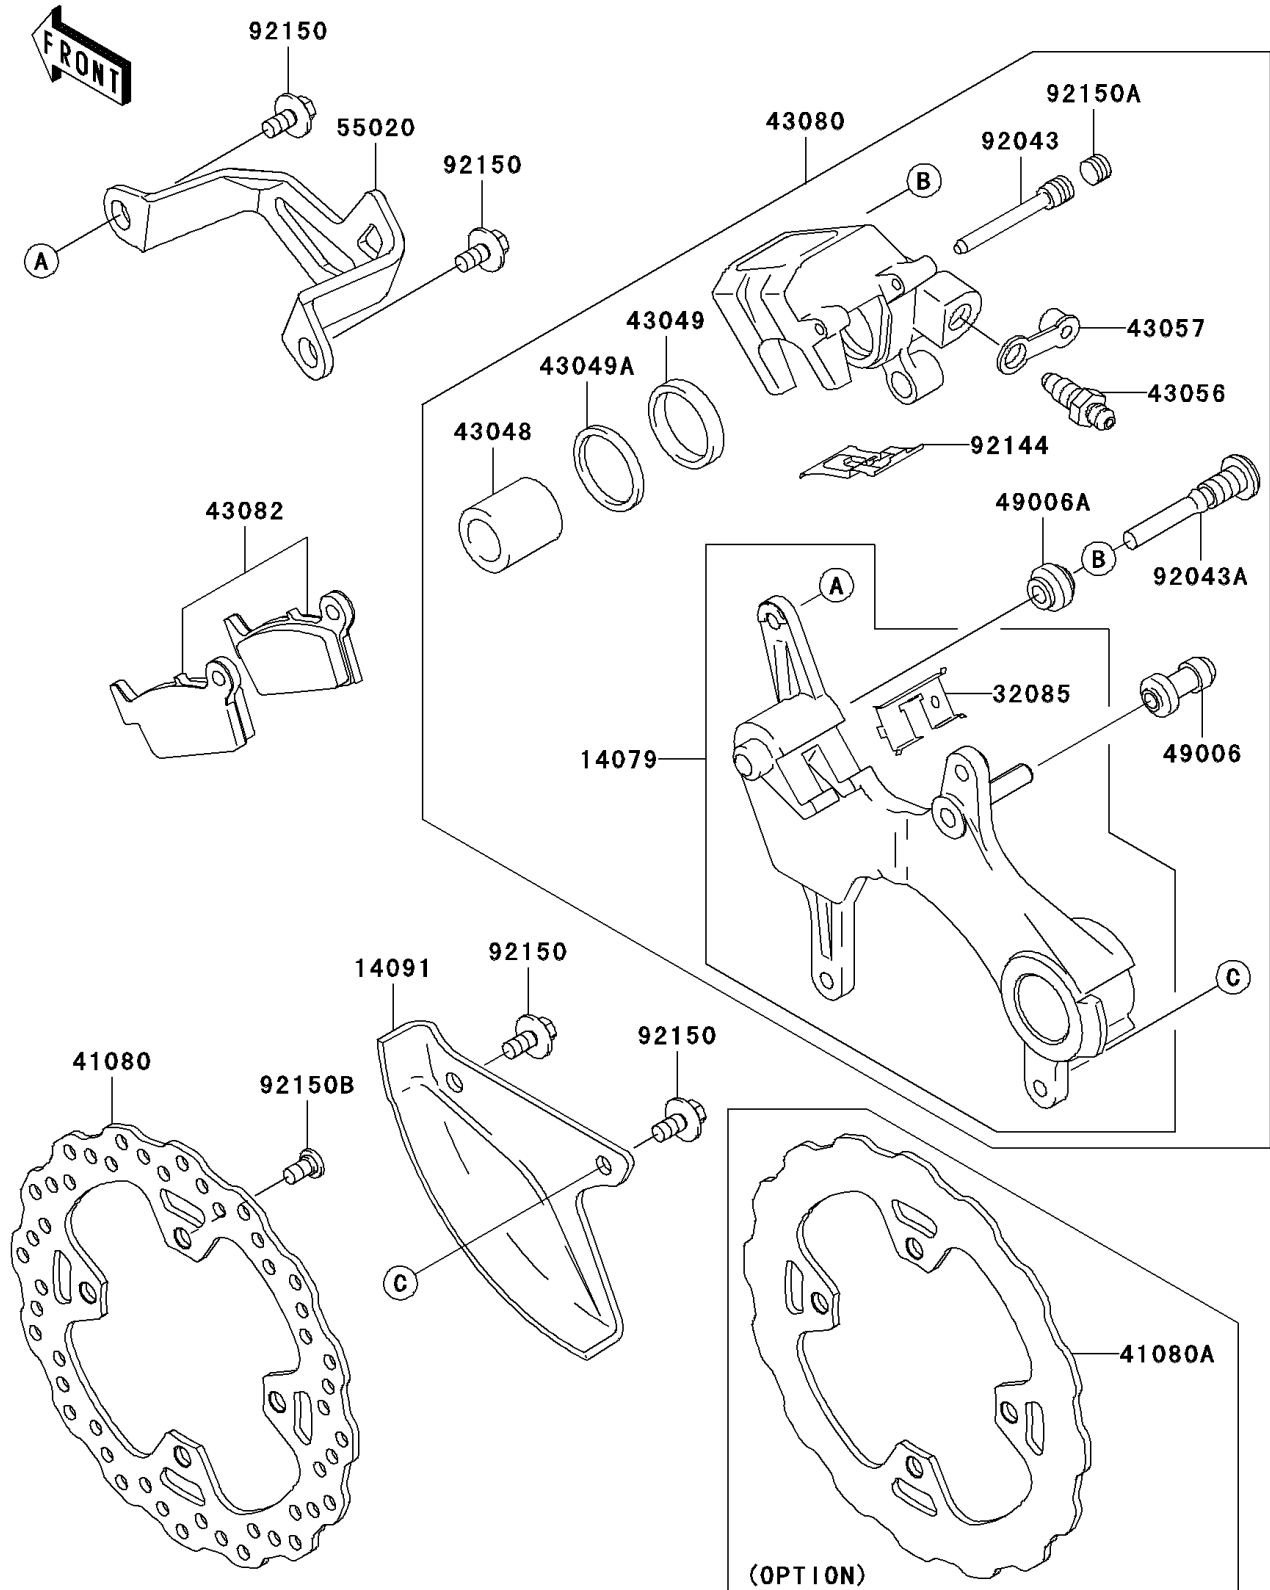

2012 KX™250F PARTS DIAGRAM

Rear Brake

F2294

2012 KX™250F PARTS LIST

Rear Brake

ITEM NAME	PART NUMBER	QUANTITY
HOLDER-ASSY,REAR CALIPER (Ref # 14079)	14079-0022	1
COVER,REAR DISC,EBONY (Ref # 14091)	14091-1523-6C	1
STOPPER,PAD (Ref # 32085)	32085-1386	1
DISC,RR (Ref # 41080)	41080-0076	1
DISC,RR (Ref # 41080A)	41080-0094	1
PISTON-CALIPER (Ref # 43048)	43048-1066	1
PACKING (Ref # 43049)	43049-1063	1
PACKING (Ref # 43049A)	43049-1064	1
BREATHER (Ref # 43056)	43056-1055	1
CAP-BREATHER (Ref # 43057)	43057-1001	1
CALIPER-SUB-ASSY,RR (Ref # 43080)	43080-0037	1
PAD-ASSY-BRAKE (Ref # 43082)	43082-0107	1
BOOT,CALIPER (Ref # 49006)	49006-1088	1
BOOT,CALIPER (Ref # 49006A)	49006-1242	1
GUARD,REAR CALIPER,EBONY (Ref # 55020)	55020-0458-6C	1
PIN,HANGER (Ref # 92043)	92043-1507	1
PIN (Ref # 92043A)	92043-1508	1
SPRING,PAD (Ref # 92144)	92144-1819	1
BOLT,6X14 (Ref # 92150)	92150-1340	1
BOLT,PLUG (Ref # 92150A)	92150-1692	1
BOLT,DISC PLATE,8X15 (Ref # 92150B)	92150-1811	1