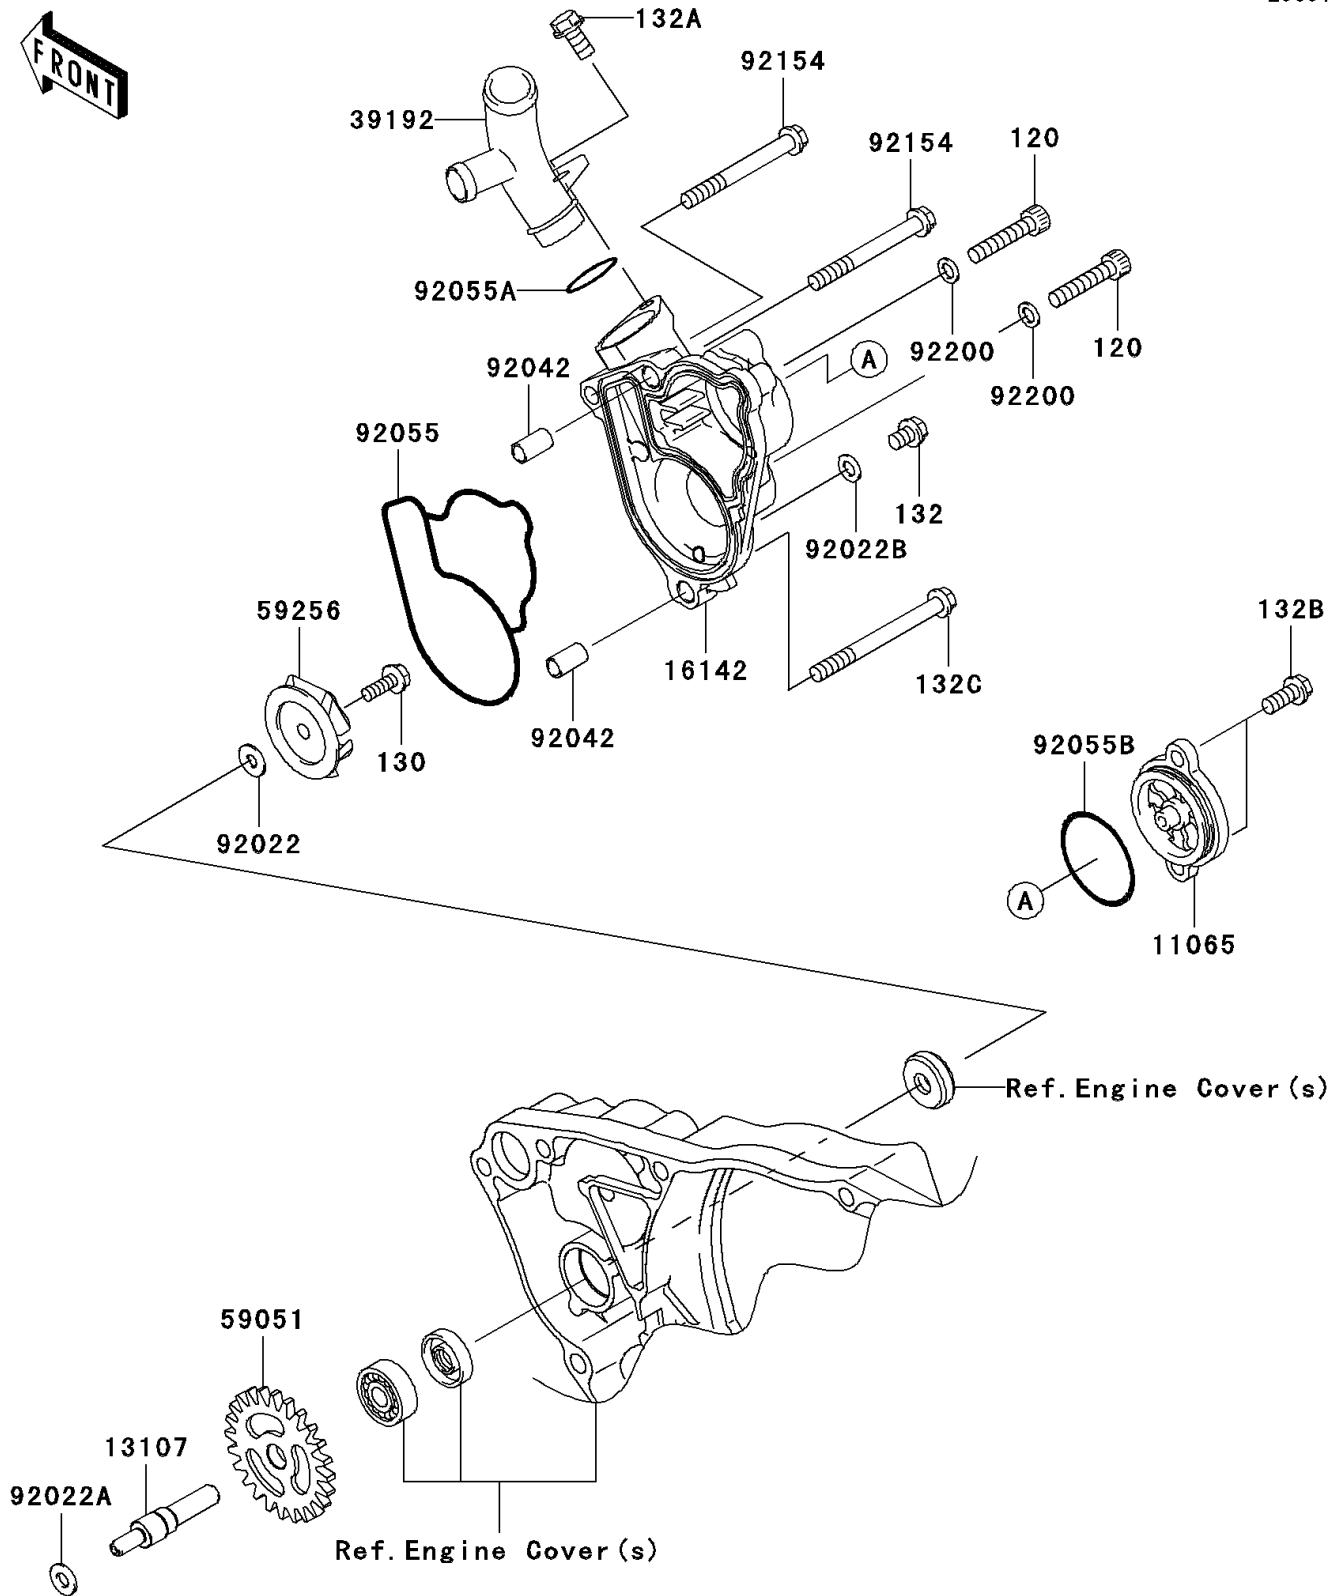

2012 KX™250F PARTS DIAGRAM

Water Pump

E3031

2012 KX™250F PARTS LIST

Water Pump

ITEM NAME	PART NUMBER	QUANTITY
BOLT-SOCKET,6X30 (Ref # 120)	120CA0630	1
BOLT-FLANGED,5X14 (Ref # 130)	130CD0514	1
BOLT-FLANGED-SMALL,6X8 (Ref # 132)	132BA0608	1
BOLT-FLANGED-SMALL,6X12 (Ref # 132A)	132BA0612	1
BOLT-FLANGED-SMALL,6X14 (Ref # 132B)	132BA0614	1
BOLT-FLANGED-SMALL,6X65 (Ref # 132C)	132BA0665	1
CAP (Ref # 11065)	11065-0087	1
SHAFT,WATER PUMP (Ref # 13107)	13107-0196	1
COVER-PUMP,WATER (Ref # 16142)	16142-0020	1
PIPE-WATER (Ref # 39192)	39192-0037	1
GEAR-SPUR,WATER PUMP (Ref # 59051)	59051-0061	1
IMPELLER (Ref # 59256)	59256-1065	1
WASHER,5.2X13X1 (Ref # 92022)	92022-1380	1
WASHER,6X12.8X1.2 (Ref # 92022A)	92022-1827	1
WASHER,6.2X11X1 (Ref # 92022B)	92022-304	1
PIN,DOWEL,6.3X8X14 (Ref # 92042)	92042-007	1
RING-O,WATER PUMP (Ref # 92055)	92055-0010	1
RING-O,18.8X2.4 (Ref # 92055A)	92055-1308	1
RING-O,35.2X1.9 (Ref # 92055B)	92055-520	1
BOLT,FLANGED,6X55 (Ref # 92154)	92154-0532	1
WASHER,6.1X10.0X1.0 (Ref # 92200)	92200-0190	1