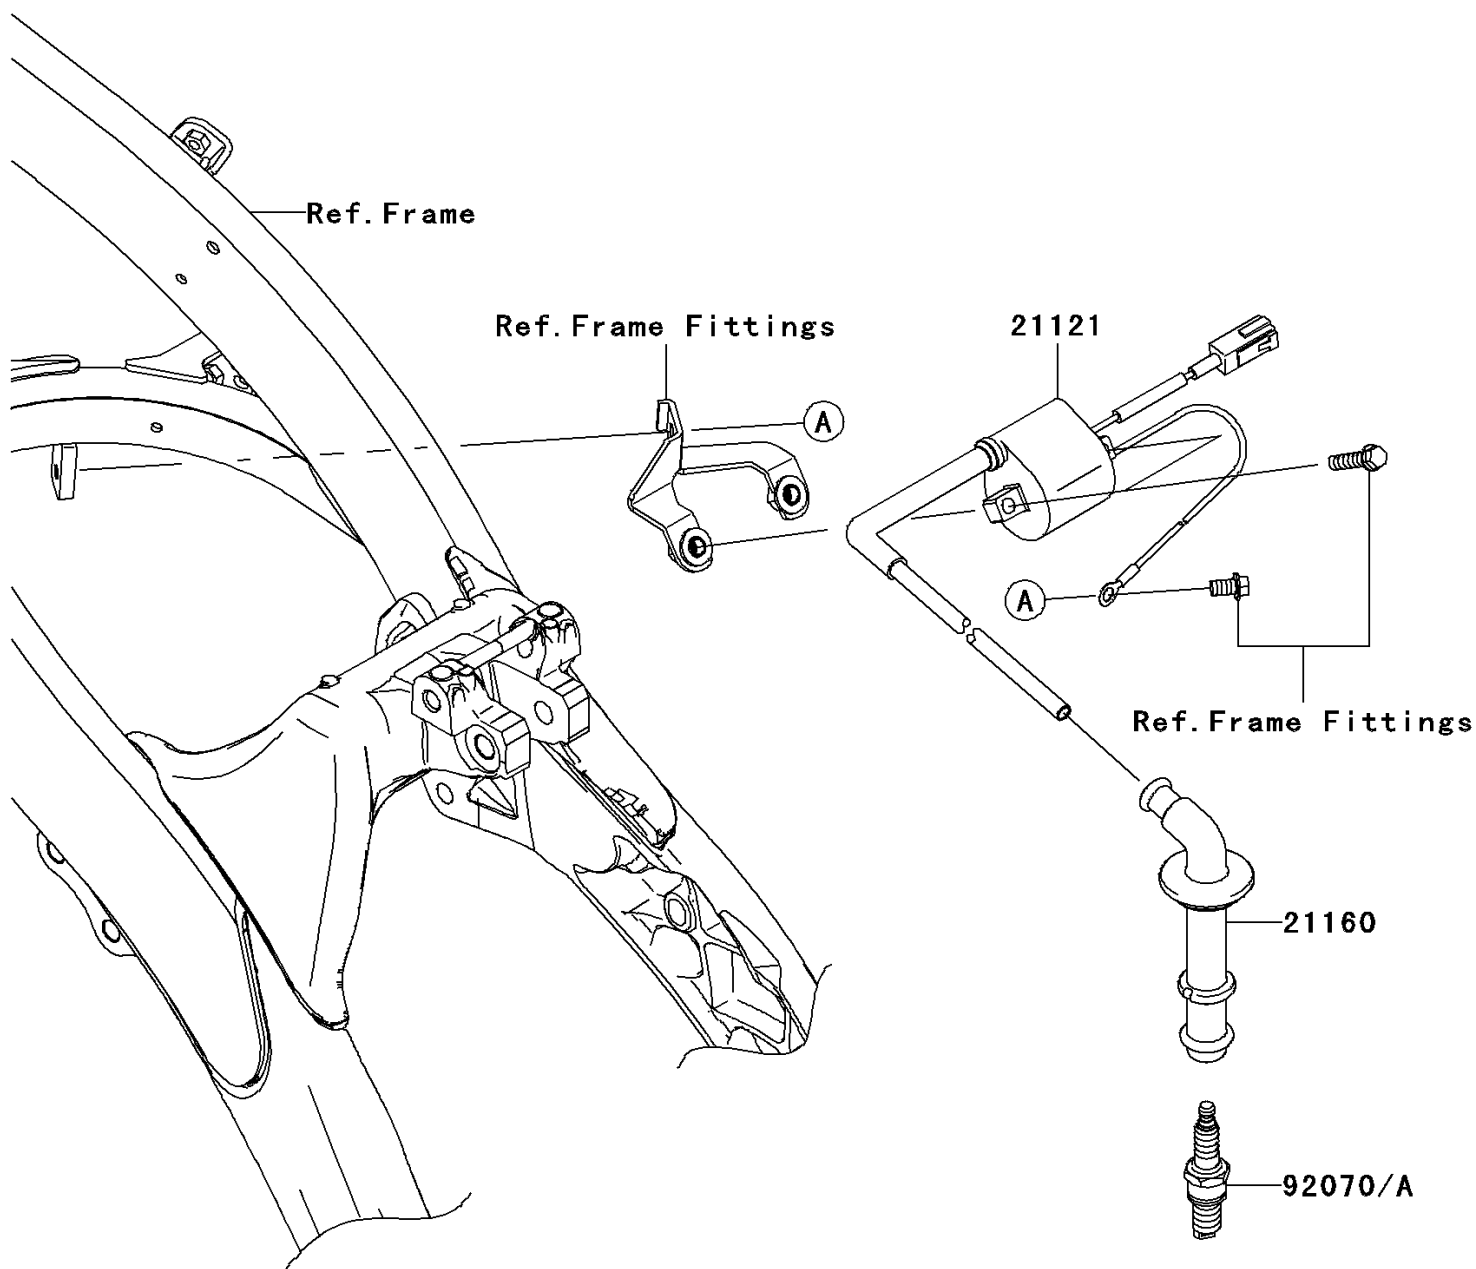

2012 KX™250F PARTS DIAGRAM

Ignition System

E1830

2012 KX™250F PARTS LIST

Ignition System

ITEM NAME	PART NUMBER	QUANTITY
COIL-IGNITION (Ref # 21121)	21121-0058	1
CAP-ASSY-PLUG (Ref # 21160)	21160-0009	1
PLUG-SPARK,CPR8EB-9(NGK) (Ref # 92070)	92070-0020	1
PLUG-SPARK,CPR9EB-9(NGK) (Ref # 92070A)	92070-0021	1