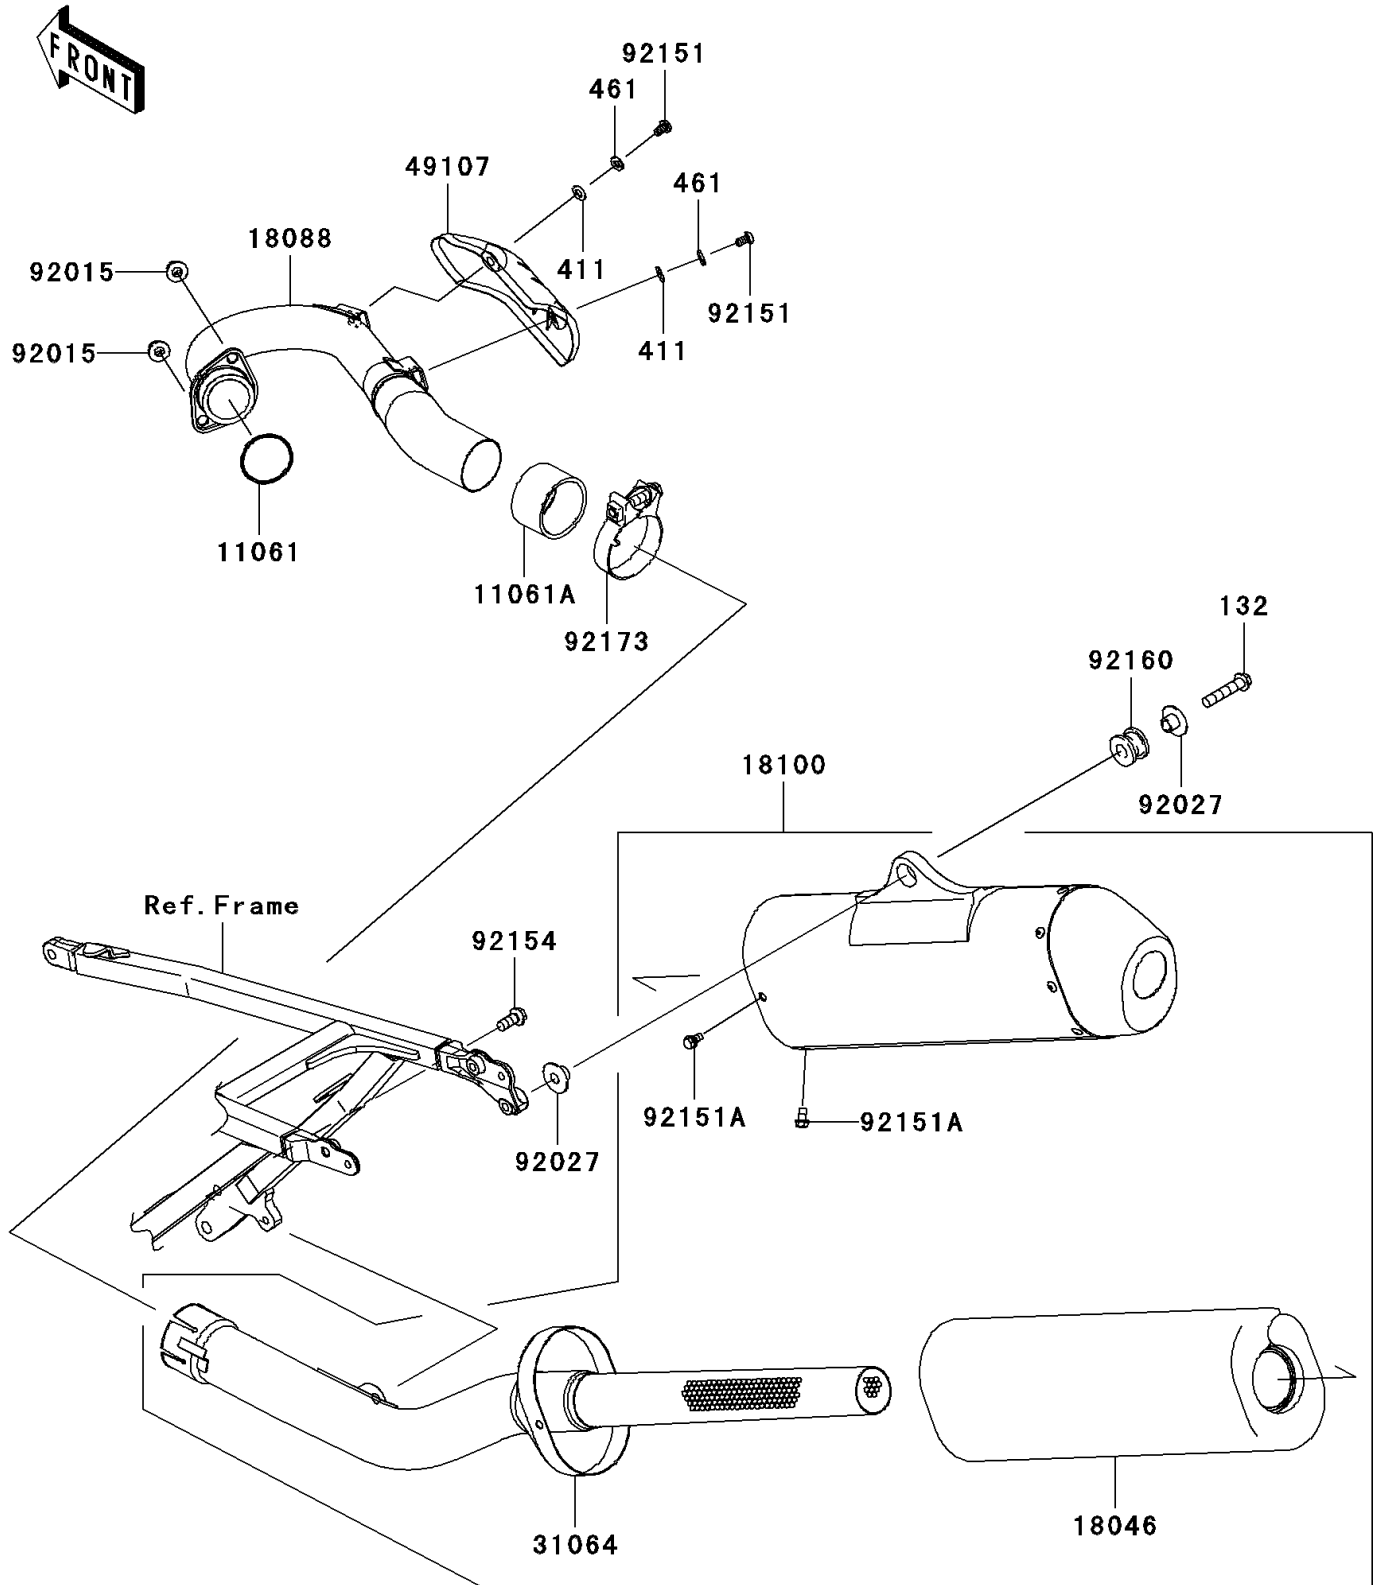

2012 KX™250F PARTS DIAGRAM

Muffler(s)

E1140

2012 KX™250F PARTS LIST

Muffler(s)

ITEM NAME	PART NUMBER	QUANTITY
BOLT-FLANGED-SMALL,8X40 (Ref # 132)	132BA0840	1
WASHER-PLAIN,6MM (Ref # 411)	411S0600	1
WASHER-SPRING,6MM (Ref # 461)	461S0600	1
GASKET,EX PIPE (Ref # 11061)	11061-0027	1
GASKET,CONNECTING (Ref # 11061A)	11061-0434	1
WOOL (Ref # 18046)	18046-0177	1
PIPE-EXHAUST (Ref # 18088)	18088-0781	1
BODY-ASSY-MUFFLER (Ref # 18100)	18100-0110	1
PIPE-COMP (Ref # 31064)	31064-0195	1
COVER-EXHAUST PIPE (Ref # 49107)	49107-0126	1
NUT,8MM (Ref # 92015)	92015-1402	1
COLLAR,FLANGED,8.8X10.6 (Ref # 92027)	92027-1653	1
BOLT,SOCKET,6X10 (Ref # 92151)	92151-1449	1
BOLT,FLANGED,6X10 (Ref # 92151A)	92151-1822	1
BOLT,FLANGED,8X18 (Ref # 92154)	92154-0519	1
DAMPER,MUFFLER MOUNT (Ref # 92160)	92160-1116	1
CLAMP,57MM (Ref # 92173)	92173-0275	1