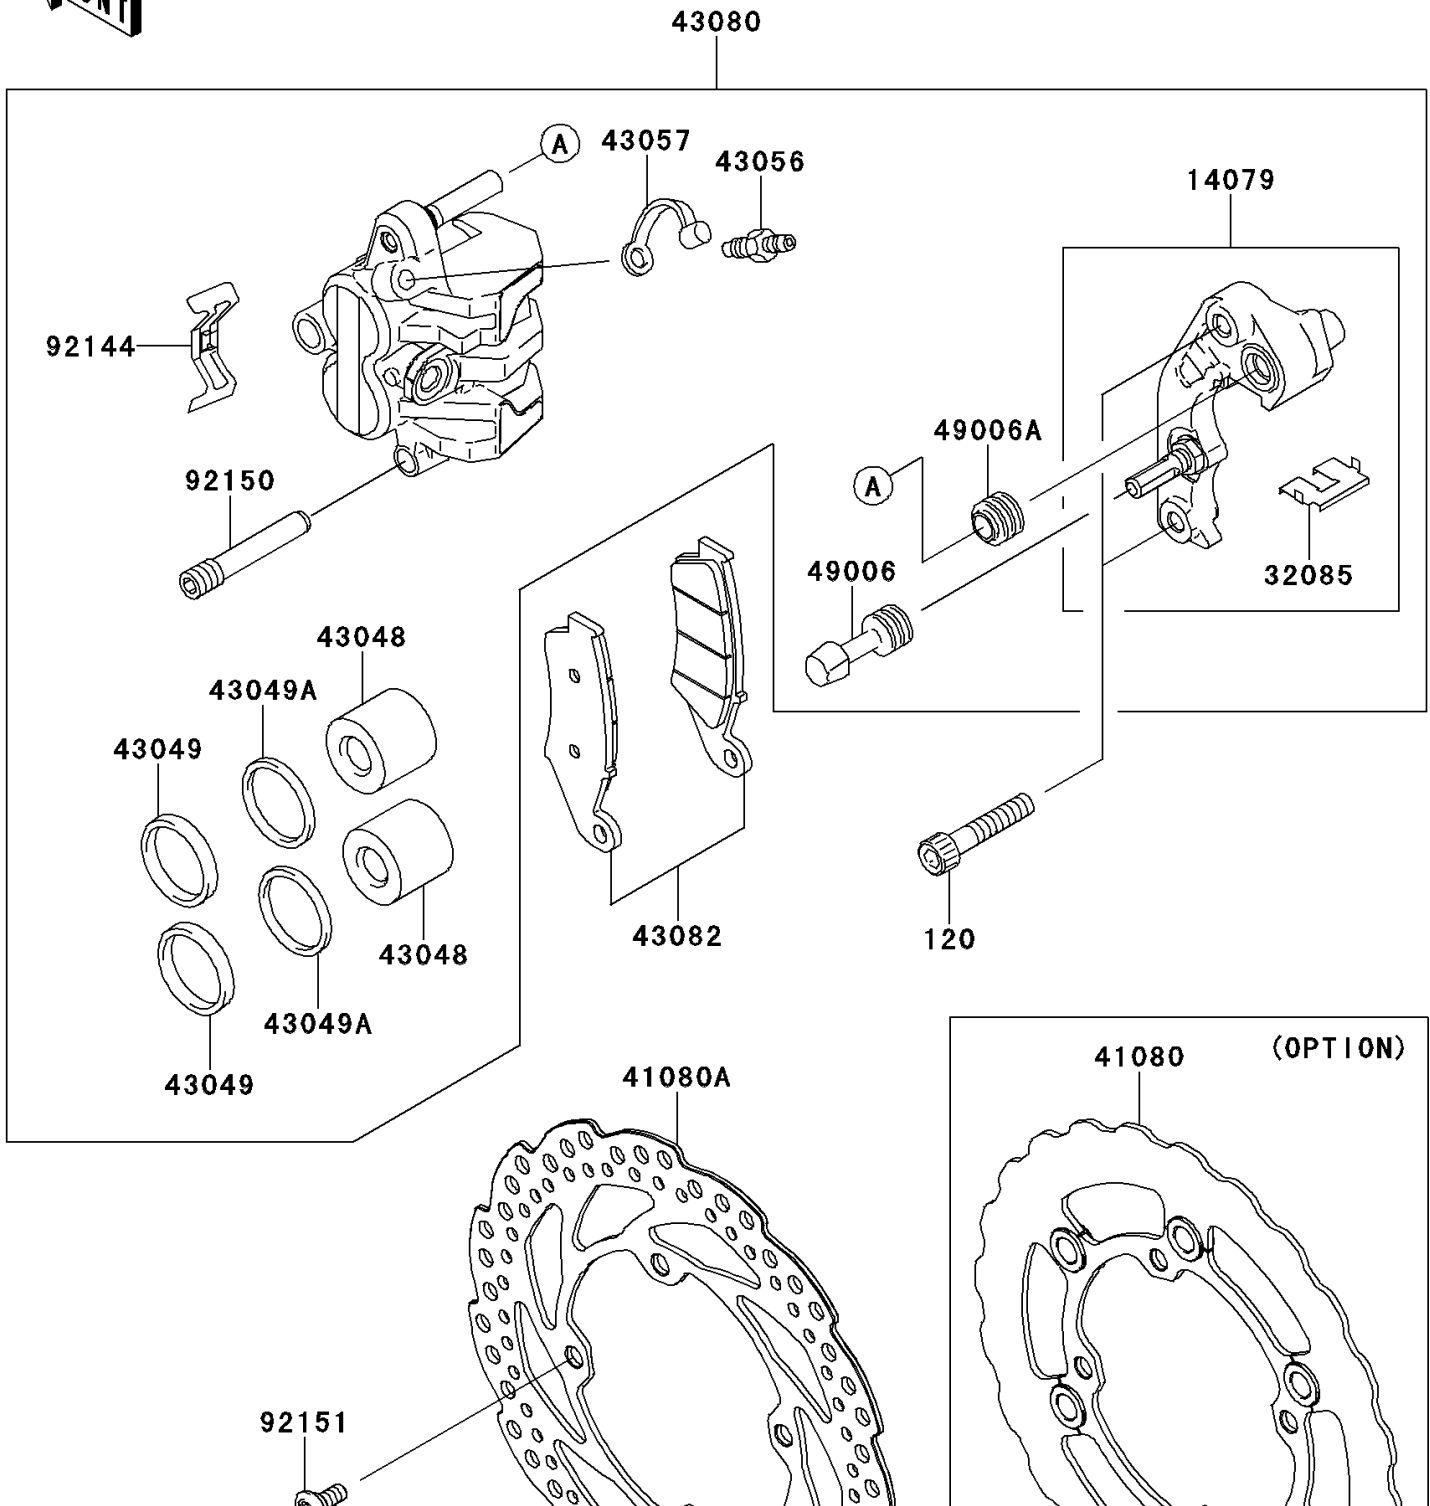

2012 KX™450F PARTS DIAGRAM

Front Brake

F2292

2012 KX™450F PARTS LIST

Front Brake

ITEM NAME	PART NUMBER	QUANTITY
BOLT-SOCKET,8X40 (Ref # 120)	120CA0840	1
HOLDER-ASSY,FRONT CALIPER (Ref # 14079)	14079-0043	1
STOPPER,PAD (Ref # 32085)	32085-1361	1
DISC,FR (Ref # 41080)	41080-0193	1
DISC,FR (Ref # 41080A)	41080-0568	1
PISTON-CALIPER (Ref # 43048)	43048-1093	1
PACKING,PISTON SEAL (Ref # 43049)	43049-1060	1
PACKING,PISTON SEAL (Ref # 43049A)	43049-1061	1
BREATHER (Ref # 43056)	43056-1055	1
CAP-BREATHER (Ref # 43057)	43057-1001	1
CALIPER-SUB-ASSY,FR (Ref # 43080)	43080-0081	1
PAD-ASSY-BRAKE (Ref # 43082)	43082-0049	1
BOOT,CALIPER (Ref # 49006)	49006-1088	1
BOOT,CALIPER (Ref # 49006A)	49006-1242	1
SPRING,PAD (Ref # 92144)	92144-1721	1
BOLT,HANGER (Ref # 92150)	92150-1691	1
BOLT,DISC PLATE,6MM (Ref # 92151)	92151-1799	1