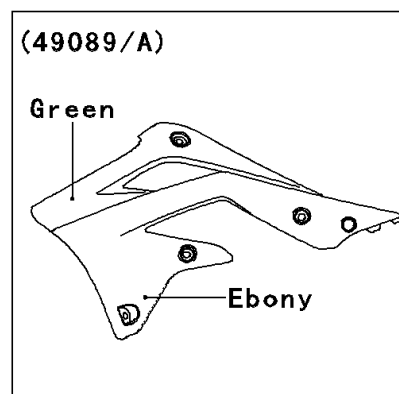

## 2012 KX™450F PARTS DIAGRAM

Engine Shrouds

E3036

WOD

## 2012 KX™450F PARTS LIST

Engine Shrouds

ITEM NAME	PART NUMBER	QUANTITY
SHROUD-ENGINE,LH,UP GRN+LO EBO (Ref # 49089)	49089-0086-25M	1
SHROUD-ENGINE,RH,UP GRN+LO EBO (Ref # 49089A)	49089-0087-25M	1
BOLT,FLANGED,6X9 (Ref # 92154)	92154-0546	1
BOLT,FLANGED,6X20 (Ref # 92154A)	92154-0915	1