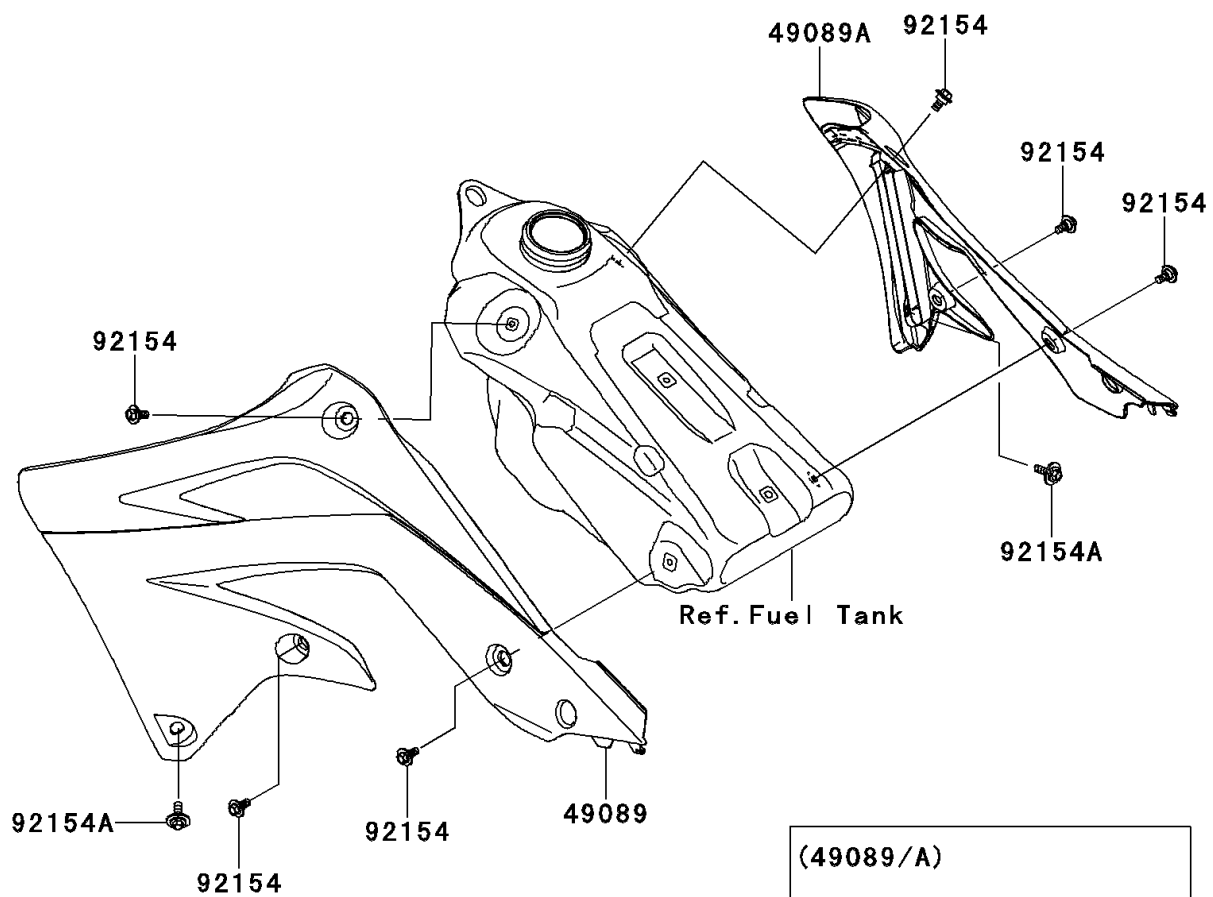

## 2012 KX™450F PARTS DIAGRAM

Engine Shrouds

E3036

WOD

## 2012 KX™450F PARTS LIST

Engine Shrouds

ITEM NAME	PART NUMBER	QUANTITY
SHROUD-ENGINE,LH,UP GRN+LO EBO (Ref # 49089)	49089-0086-25M	1
SHROUD-ENGINE,RH,UP GRN+LO EBO (Ref # 49089A)	49089-0087-25M	1
BOLT,FLANGED,6X9 (Ref # 92154)	92154-0546	1
BOLT,FLANGED,6X20 (Ref # 92154A)	92154-0915	1