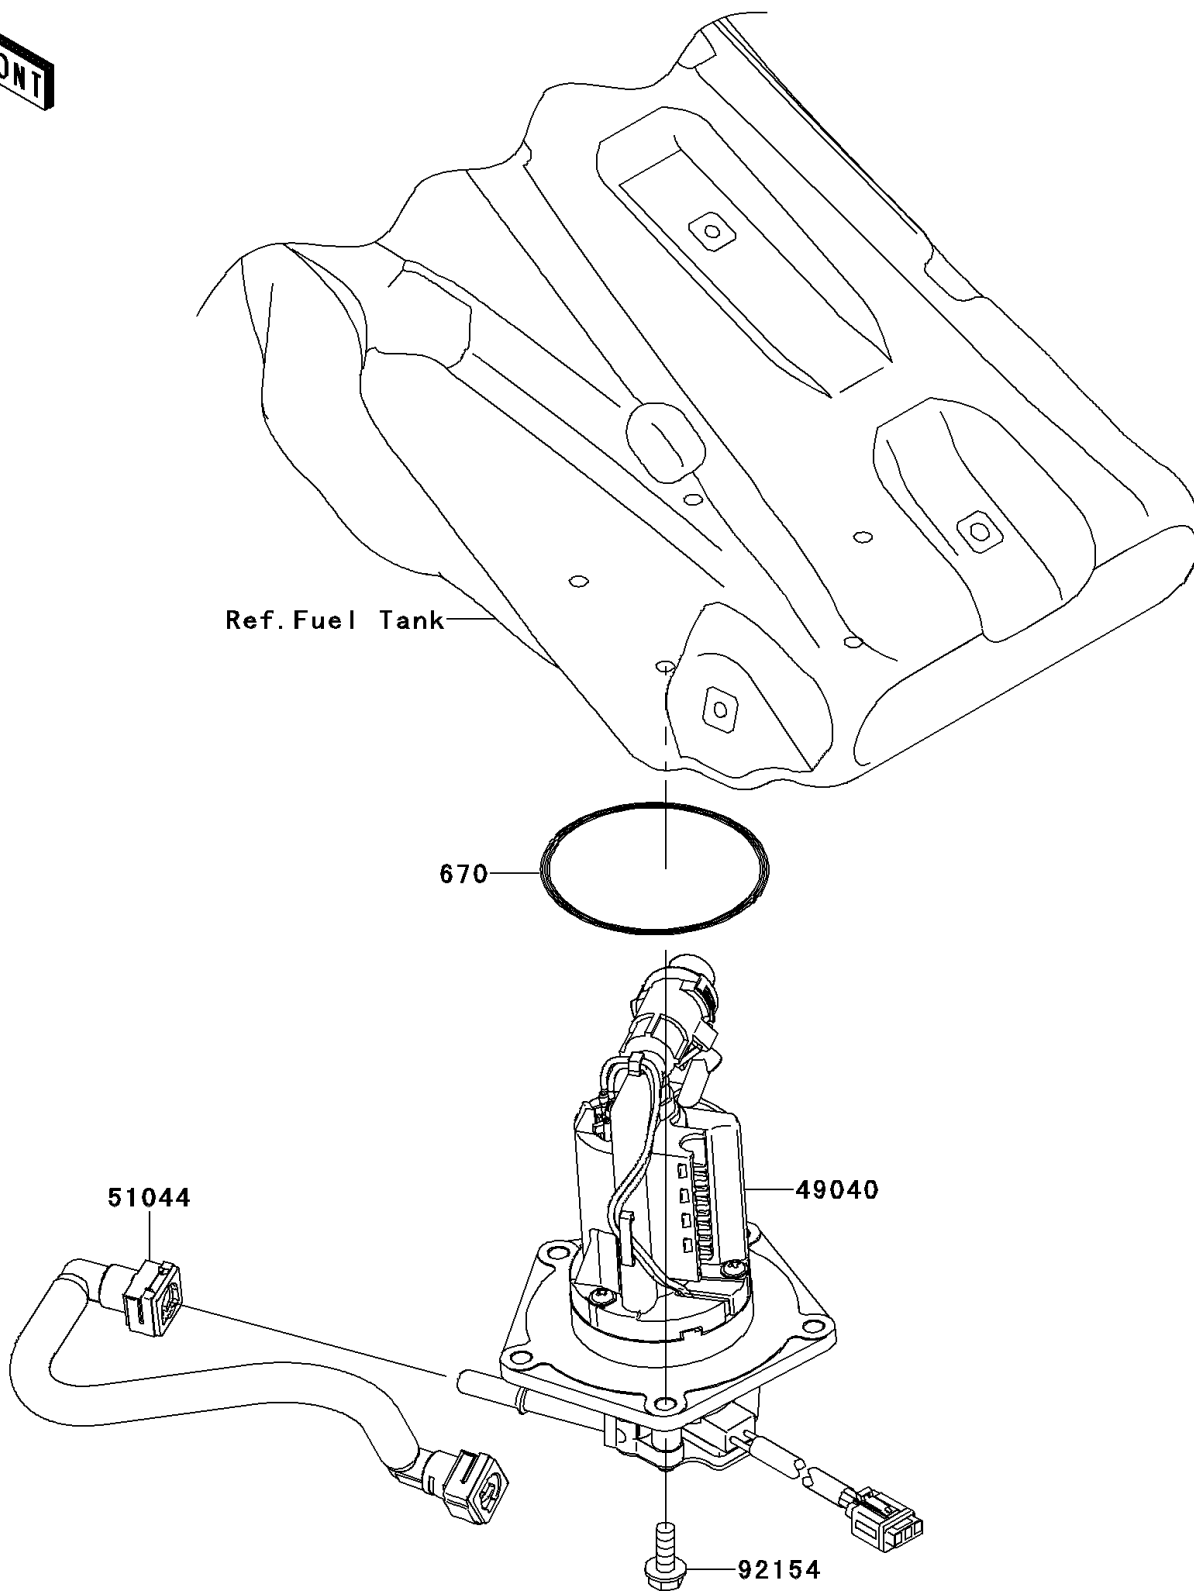

2012 KX™450F PARTS DIAGRAM

Fuel Pump

E1520

2012 KX™450F PARTS LIST

Fuel Pump

ITEM NAME	PART NUMBER	QUANTITY
O RING (Ref # 670)	670E5070	1
PUMP-FUEL (Ref # 49040)	49040-0711	1
TUBE-ASSY,FUEL (Ref # 51044)	51044-0116	1
BOLT,FLANGED,6X16 (Ref # 92154)	92154-0534	1