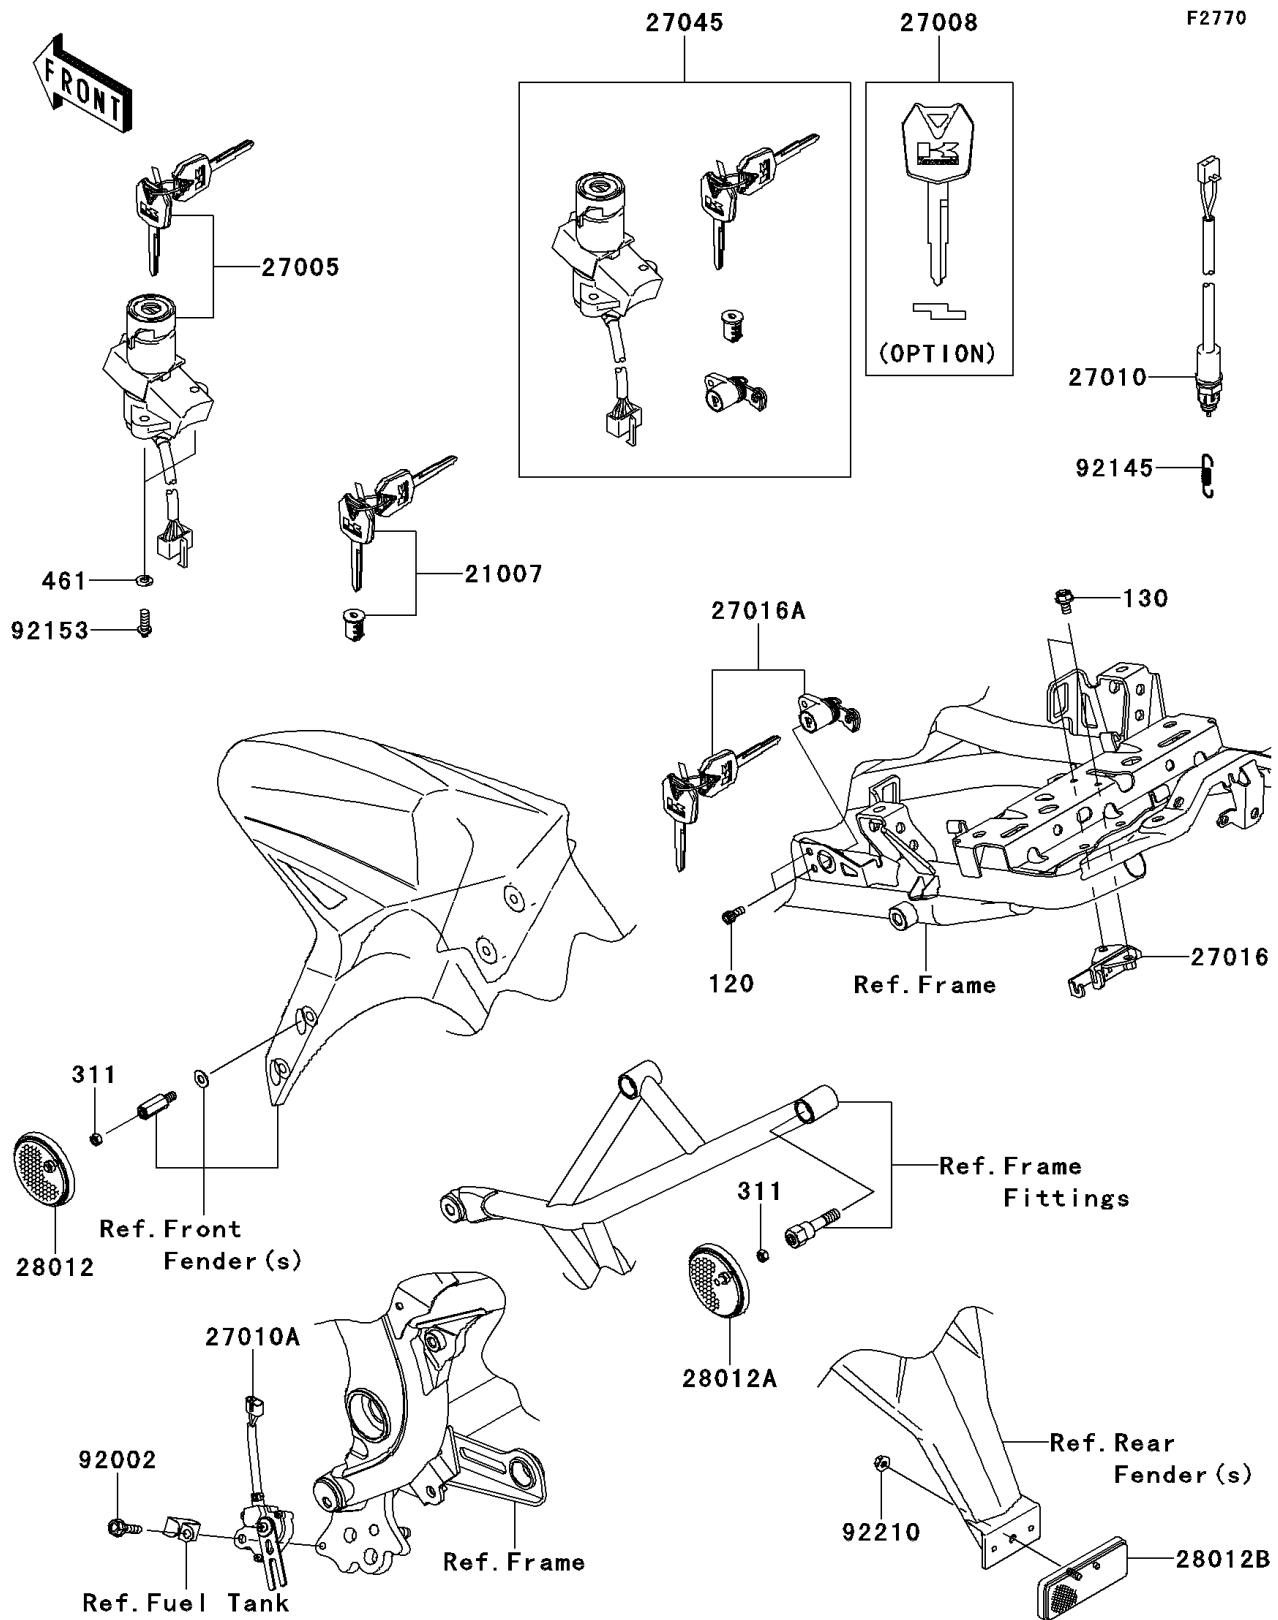

2011 VERSYS PARTS DIAGRAM

Ignition Switch

2011 VERSYS PARTS LIST

Ignition Switch

ITEM NAME	PART NUMBER	QUANTITY
BOLT-SOCKET,5X12 (Ref # 120)	120CB0512	1
BOLT-FLANGED,6X12 (Ref # 130)	130BA0612	1
NUT-HEX (Ref # 311)	311AB0500	1
WASHER-SPRING,6MM (Ref # 461)	461DA0600	1
ROTOR,LOCK,TANK CAP (Ref # 21007)	21007-5057	1
SWITCH-ASSY-IGNITION (Ref # 27005)	27005-5141	1
KEY-LOCK,BLANK (Ref # 27008)	27008-0030	1
SWITCH,REAR BRAKE (Ref # 27010)	27010-0095	1
SWITCH,SIDE STAND (Ref # 27010A)	27010-0097	1
LOCK-ASSY,SEAT STRIKER (Ref # 27016)	27016-0008	1
LOCK-ASSY,SEAT (Ref # 27016A)	27016-5309	1
SWITCH-ASSY (Ref # 27045)	27045-5360	1
REFLECTOR-REFLEX,FR,SIDE (Ref # 28012)	28012-0001	1
REFLECTOR-REFLEX (Ref # 28012A)	28012-0002	1
REFLECTOR-REFLEX (Ref # 28012B)	28012-1077	1
BOLT,FLANGED,6X25 (Ref # 92002)	92002-1582	1
SPRING,REAR BRAKE SWITCH (Ref # 92145)	92145-0724	1
BOLT,TORX,6X16 (Ref # 92153)	92153-0967	1
NUT,FLANGED,5MM (Ref # 92210)	92210-0007	1