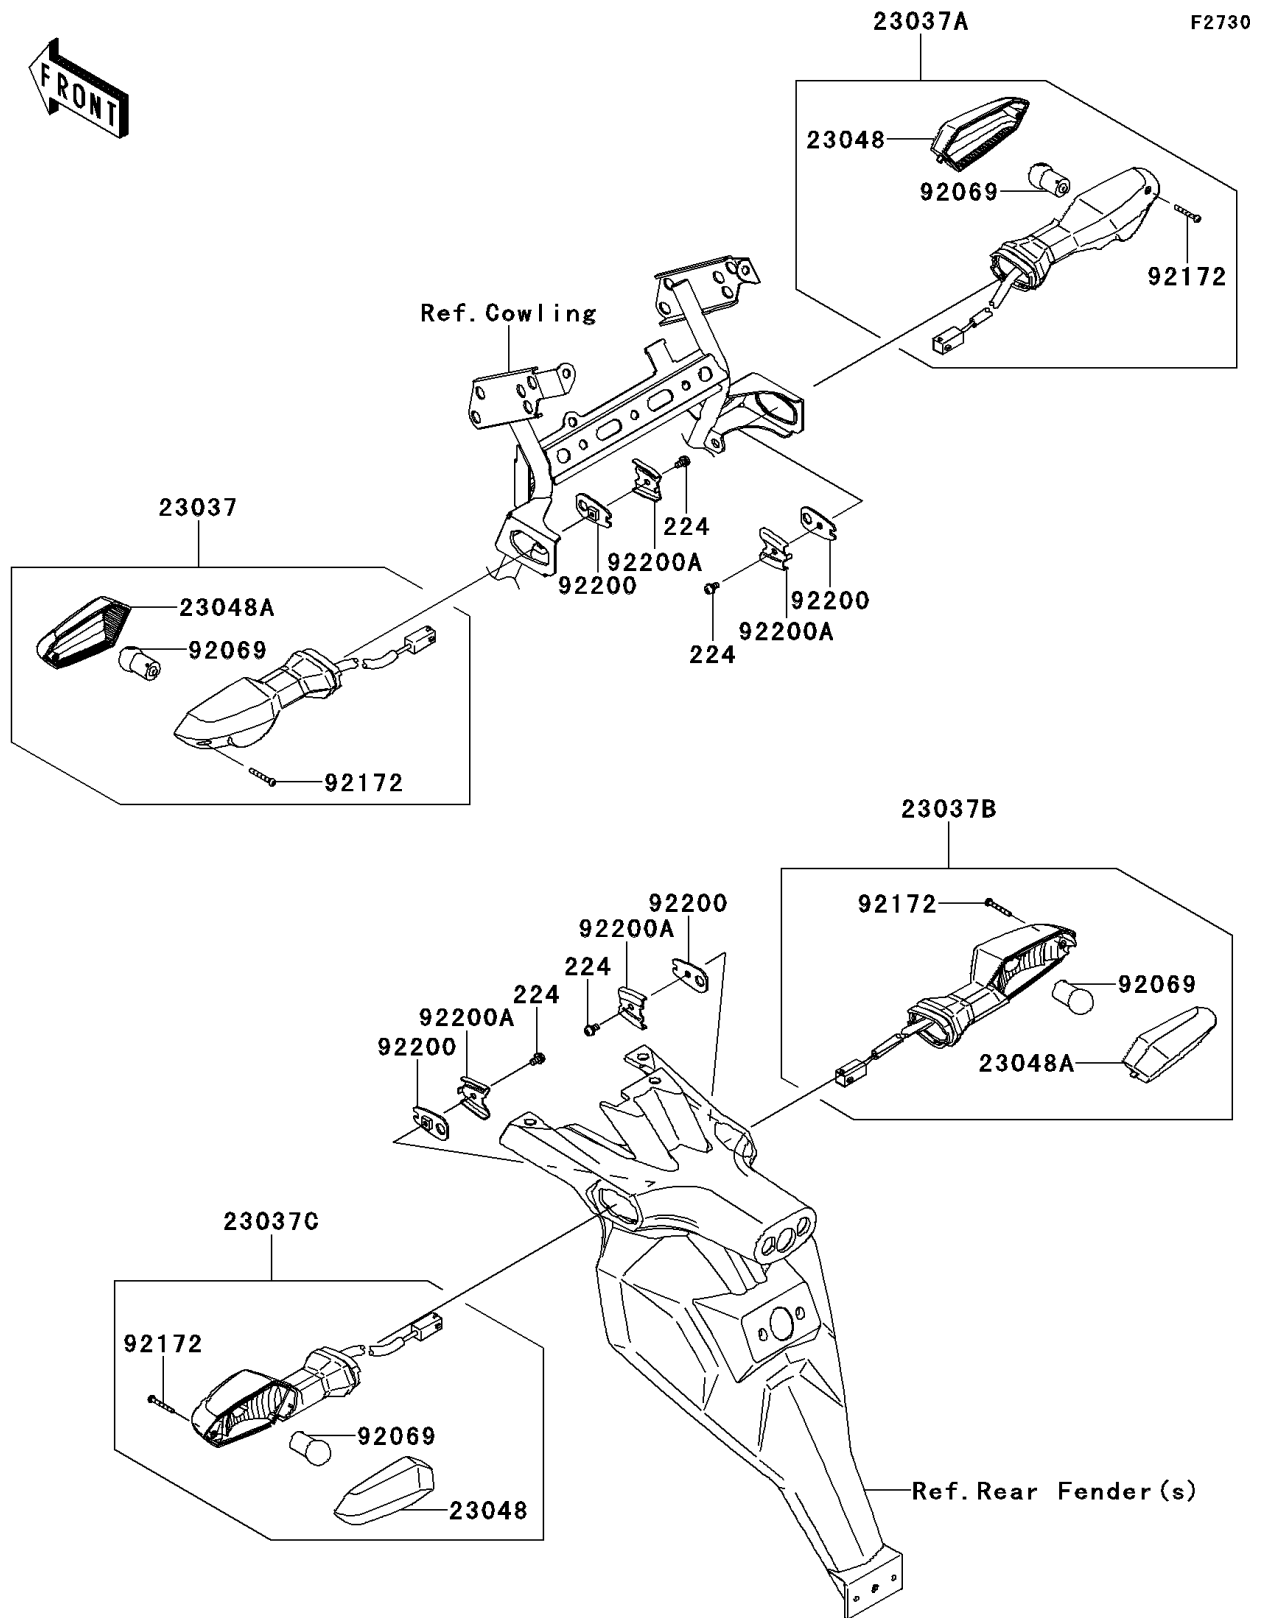

## 2011 VERSYS PARTS DIAGRAM

Turn Signals

## 2011 VERSYS PARTS LIST

Turn Signals

ITEM NAME	PART NUMBER	QUANTITY
SCREW-PAN-WP-CROS,4X8 (Ref # 224)	224AB0408	1
LAMP-ASSY-SIGNAL,FR,LH (Ref # 23037)	23037-0167	1
LAMP-ASSY-SIGNAL,FR,RH (Ref # 23037A)	23037-0168	1
LAMP-ASSY-SIGNAL,RR,RH (Ref # 23037B)	23037-0170	1
LAMP-ASSY-SIGNAL,RR,LH (Ref # 23037C)	23037-0172	1
LENS-SIGNAL LAMP,FR,RH&RR,LH (Ref # 23048)	23048-0014	1
LENS-SIGNAL LAMP,FR,LH&RR,RH (Ref # 23048A)	23048-0015	1
BULB,12V 10W (Ref # 92069)	92069-0024	1
SCREW,2.9X22 (Ref # 92172)	92172-0395	1
WASHER,SIGNAL LAMP (Ref # 92200)	92200-0164	1
WASHER,SIGNAL LAMP (Ref # 92200A)	92200-0165	1