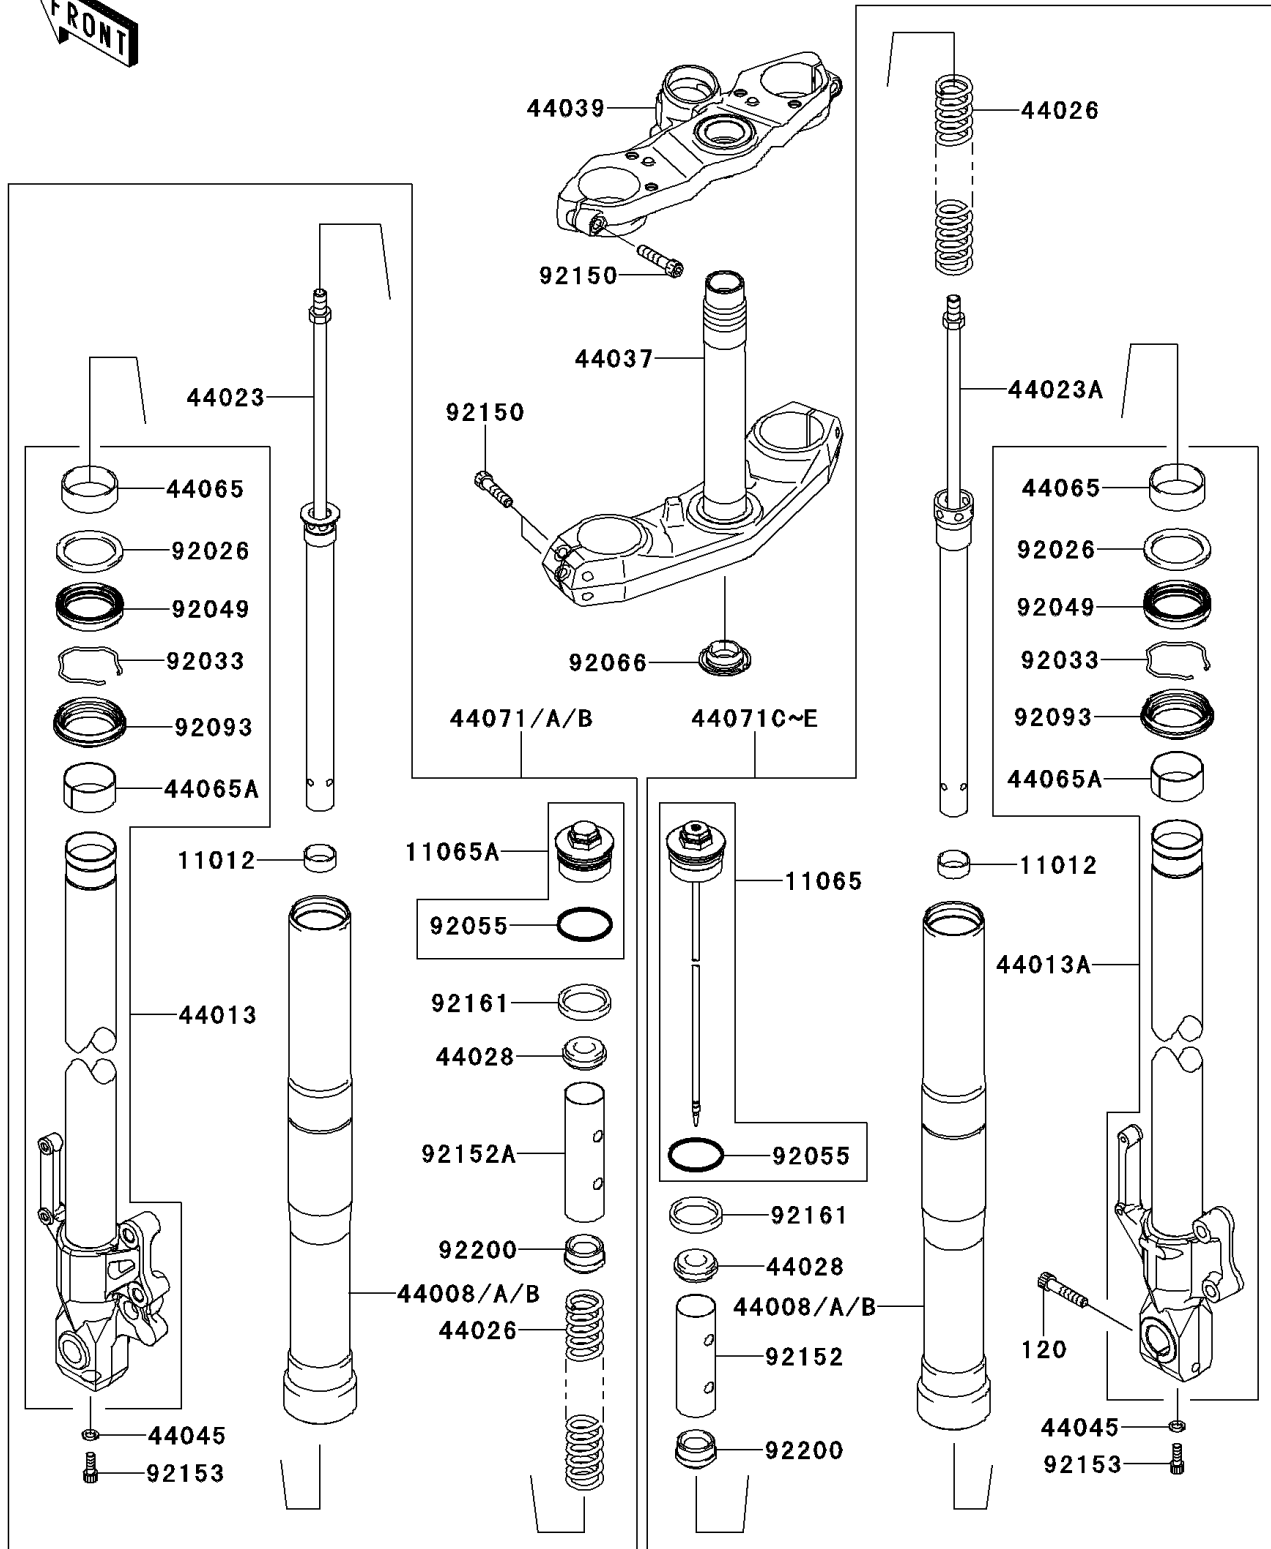

2011 VERSYS PARTS DIAGRAM

Front Fork

F2340

2011 VERSYS PARTS LIST

Front Fork

ITEM NAME	PART NUMBER	QUANTITY
CAP (Ref # 11012)	11012-1761	1
CAP,FORK BOLT COMP,RH (Ref # 11065)	11065-0196	1
CAP,FORK BOLT COMP,LH (Ref # 11065A)	11065-0197	1
PIPE-FORK OUTER,GRAY (Ref # 44008A)	44008-0037-11G	1
PIPE-FORK INNER,LH,F.S.BLACK (Ref # 44013)	44013-0156-18R	1
PIPE-FORK INNER,RH,F.S.BLACK (Ref # 44013A)	44013-0157-18R	1
CYLINDER-SET-FORK,LH (Ref # 44023)	44023-0048	1
CYLINDER-SET-FORK,RH (Ref # 44023A)	44023-0049	1
SPRING-FRONT FORK (Ref # 44026)	44026-0097	1
GUIDE-FORK SPRING (Ref # 44028)	44028-1083	1
HOLDER-FORK UNDER (Ref # 44037)	44037-0053	1
HOLDER-FORK UPPER,P.SILVER (Ref # 44039)	44039-0064-458	1
GASKET,FORK CYLINDER BOLT (Ref # 44045)	44045-051	1
BUSHING-FRONT FORK,GUIDE (Ref # 44065)	44065-0001	1
BUSHING-FRONT FORK,SLIDE (Ref # 44065A)	44065-0002	1
DAMPER-ASSY,FORK,LH,GRAY+BLACK (Ref # 44071B)	44071-0674-30V	1
DAMPER-ASSY,FORK,RH,GRAY+BLACK (Ref # 44071E)	44071-0675-30V	1
SPACER,FORK OUTER (Ref # 92026)	92026-1276	1
RING-SNAP (Ref # 92033)	92033-1222	1
SEAL-OIL (Ref # 92049)	92049-0058	1
RING-O (Ref # 92055)	92055-0131	1
PLUG (Ref # 92066)	92066-0032	1
SEAL,DUST (Ref # 92093)	92093-0035	1
BOLT,SOCKET (Ref # 92150)	92150-1511	1
COLLAR,FORK,L=100 (Ref # 92152)	92152-0497	1
COLLAR,FORK,L=117.5 (Ref # 92152A)	92152-0498	1
BOLT,SOCKET,8X22 (Ref # 92153)	92153-0028	1
DAMPER (Ref # 92161)	92161-0468	1
WASHER (Ref # 92200)	92200-1464	1

2011 VERSYS PARTS LIST

Front Fork

ITEM NAME	PART NUMBER	QUANTITY
BOLT-SOCKET,8X40 (Ref # 120)	120CB0840	1