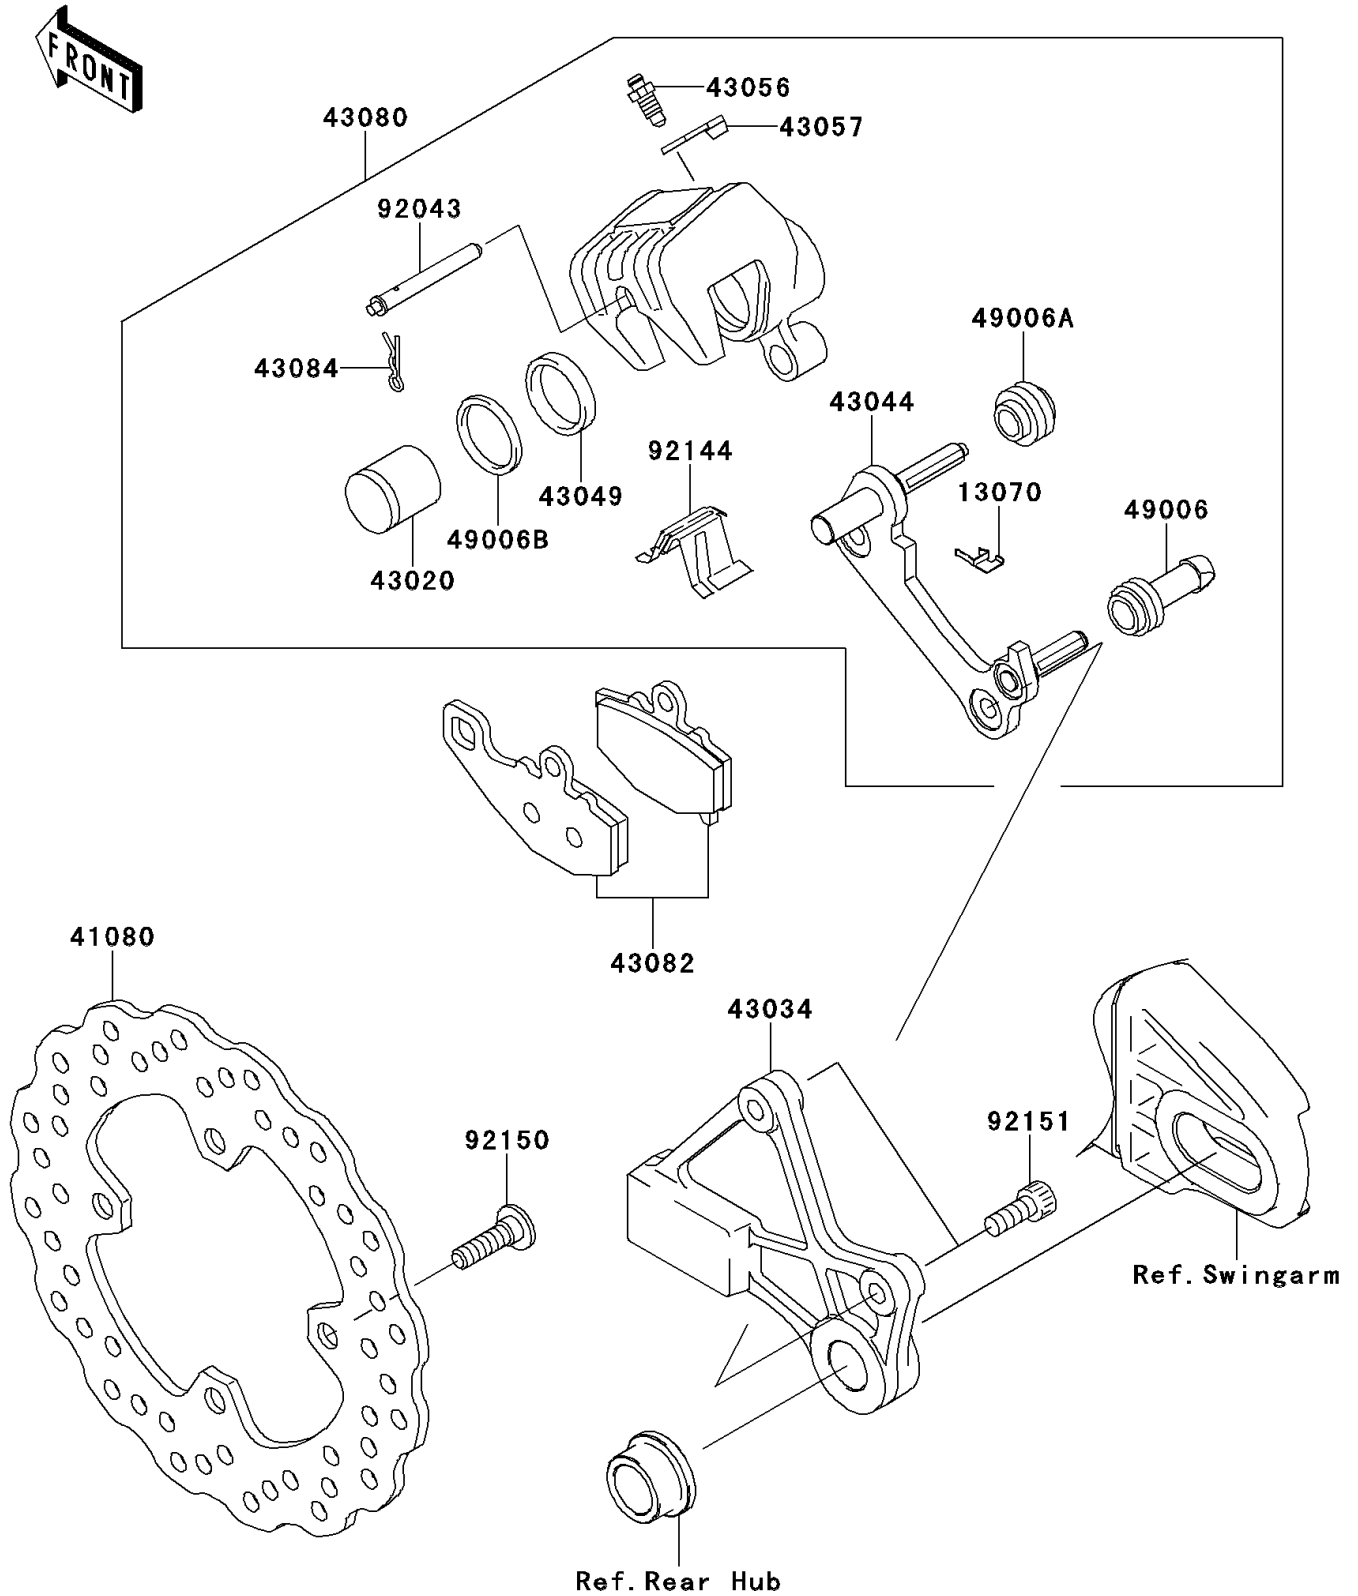

2011 VERSYS PARTS DIAGRAM

Rear Brake

F2294

2011 VERSYS PARTS LIST

Rear Brake

ITEM NAME	PART NUMBER	QUANTITY
GUIDE,BRAKE PAD (Ref # 13070)	13070-0045	1
DISC,RR (Ref # 41080)	41080-0162	1
PISTON-COMP-BRAKE (Ref # 43020)	43020-1119	1
HOLDER-BRAKE,REAR CALIPER (Ref # 43034)	43034-0037	1
HOLDER-COMP-CALIPER,RR (Ref # 43044)	43044-1110	1
PACKING,PISTON SEAL (Ref # 43049)	43049-1097	1
BREATHER-BRAKE (Ref # 43056)	43056-0007	1
CAP-BREATHER (Ref # 43057)	43057-003	1
CALIPER-SUB-ASSY,RR,BLACK (Ref # 43080)	43080-0085-DJ	1
PAD-ASSY-BRAKE (Ref # 43082)	43082-1213	1
CLAMP,PAD (Ref # 43084)	43084-003	1
BOOT,CALIPER (Ref # 49006)	49006-1054	1
BOOT,CALIPER (Ref # 49006A)	49006-1095	1
BOOT,PISTON SEAL (Ref # 49006B)	49006-1212	1
PIN,PAD (Ref # 92043)	92043-1489	1
SPRING,PAD (Ref # 92144)	92144-1719	1
BOLT,SOCKET,8X30 (Ref # 92150)	92150-1771	1
BOLT,SOCKET,8X20 (Ref # 92151)	92151-1289	1