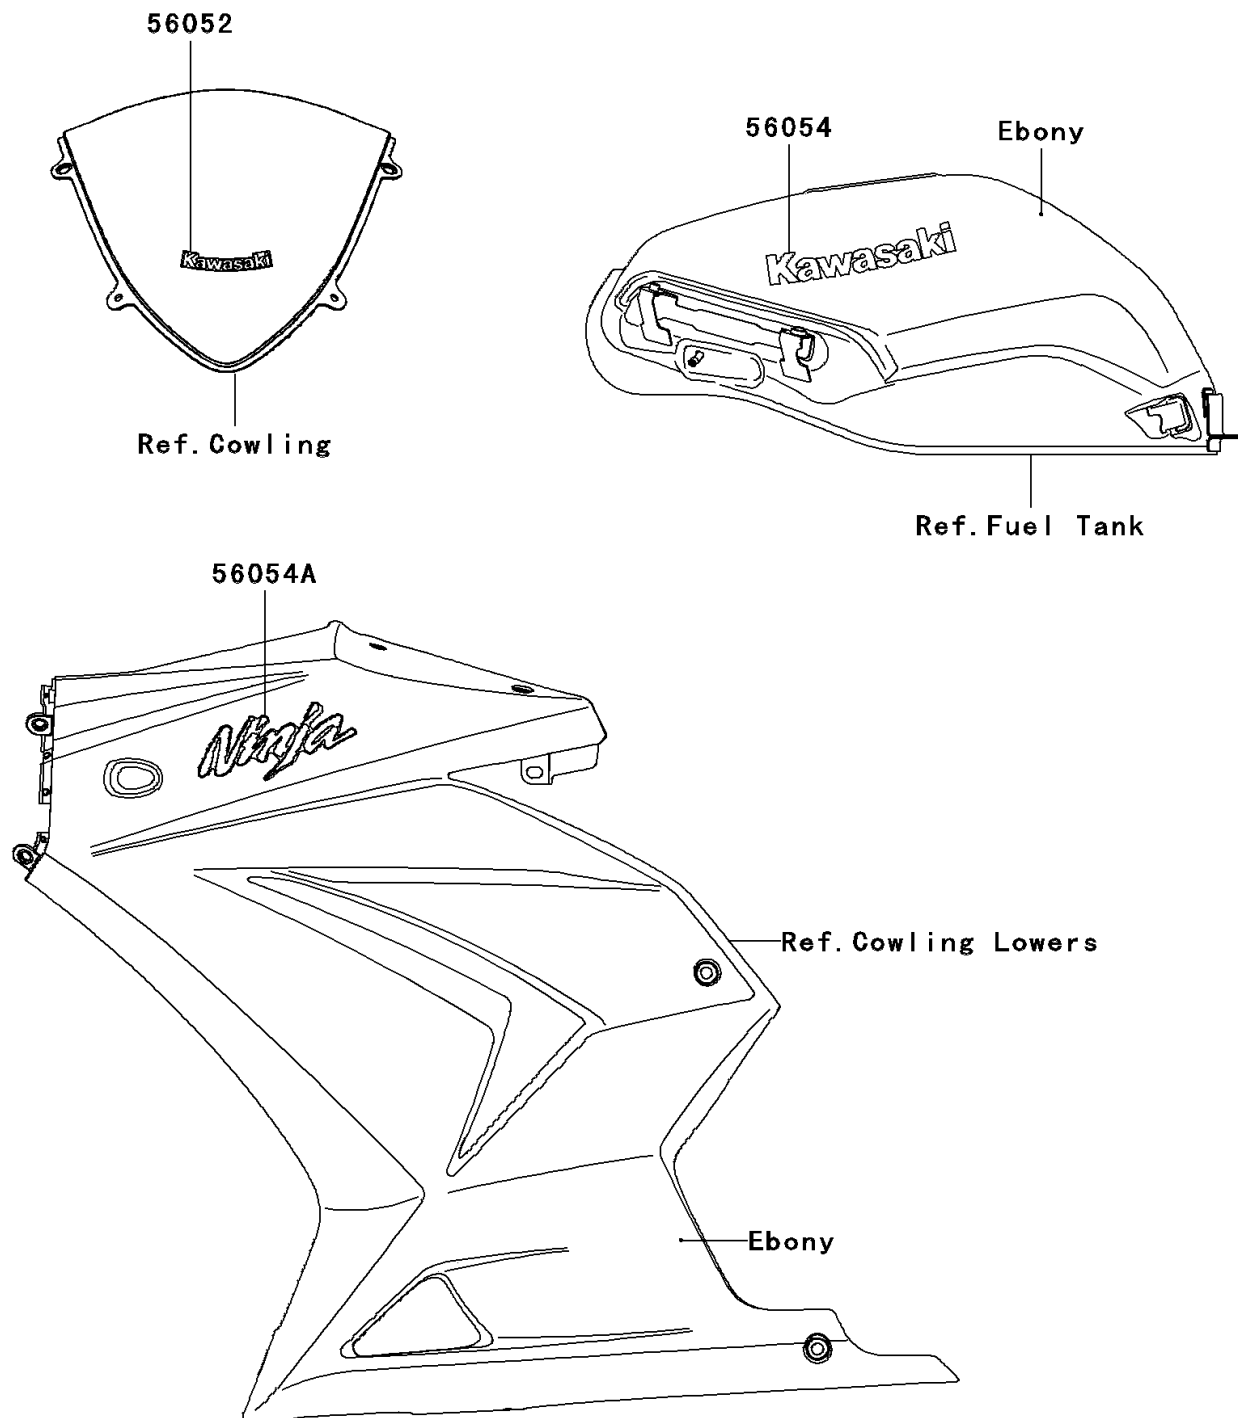

2011 NINJA® 250R PARTS DIAGRAM

Decals(Ebony)(JBF)

F2861

2011 NINJA® 250R PARTS LIST

Decals(Ebony)(JBF)

ITEM NAME	PART NUMBER	QUANTITY
MARK,WINDSHIELD,KAWASAKI (Ref # 56052)	56052-0154	1
MARK,FUEL TANK,KAWASAKI (Ref # 56054)	56054-0673	1
MARK,UPP COWL.,NINJA (Ref # 56054A)	56054-0674	1