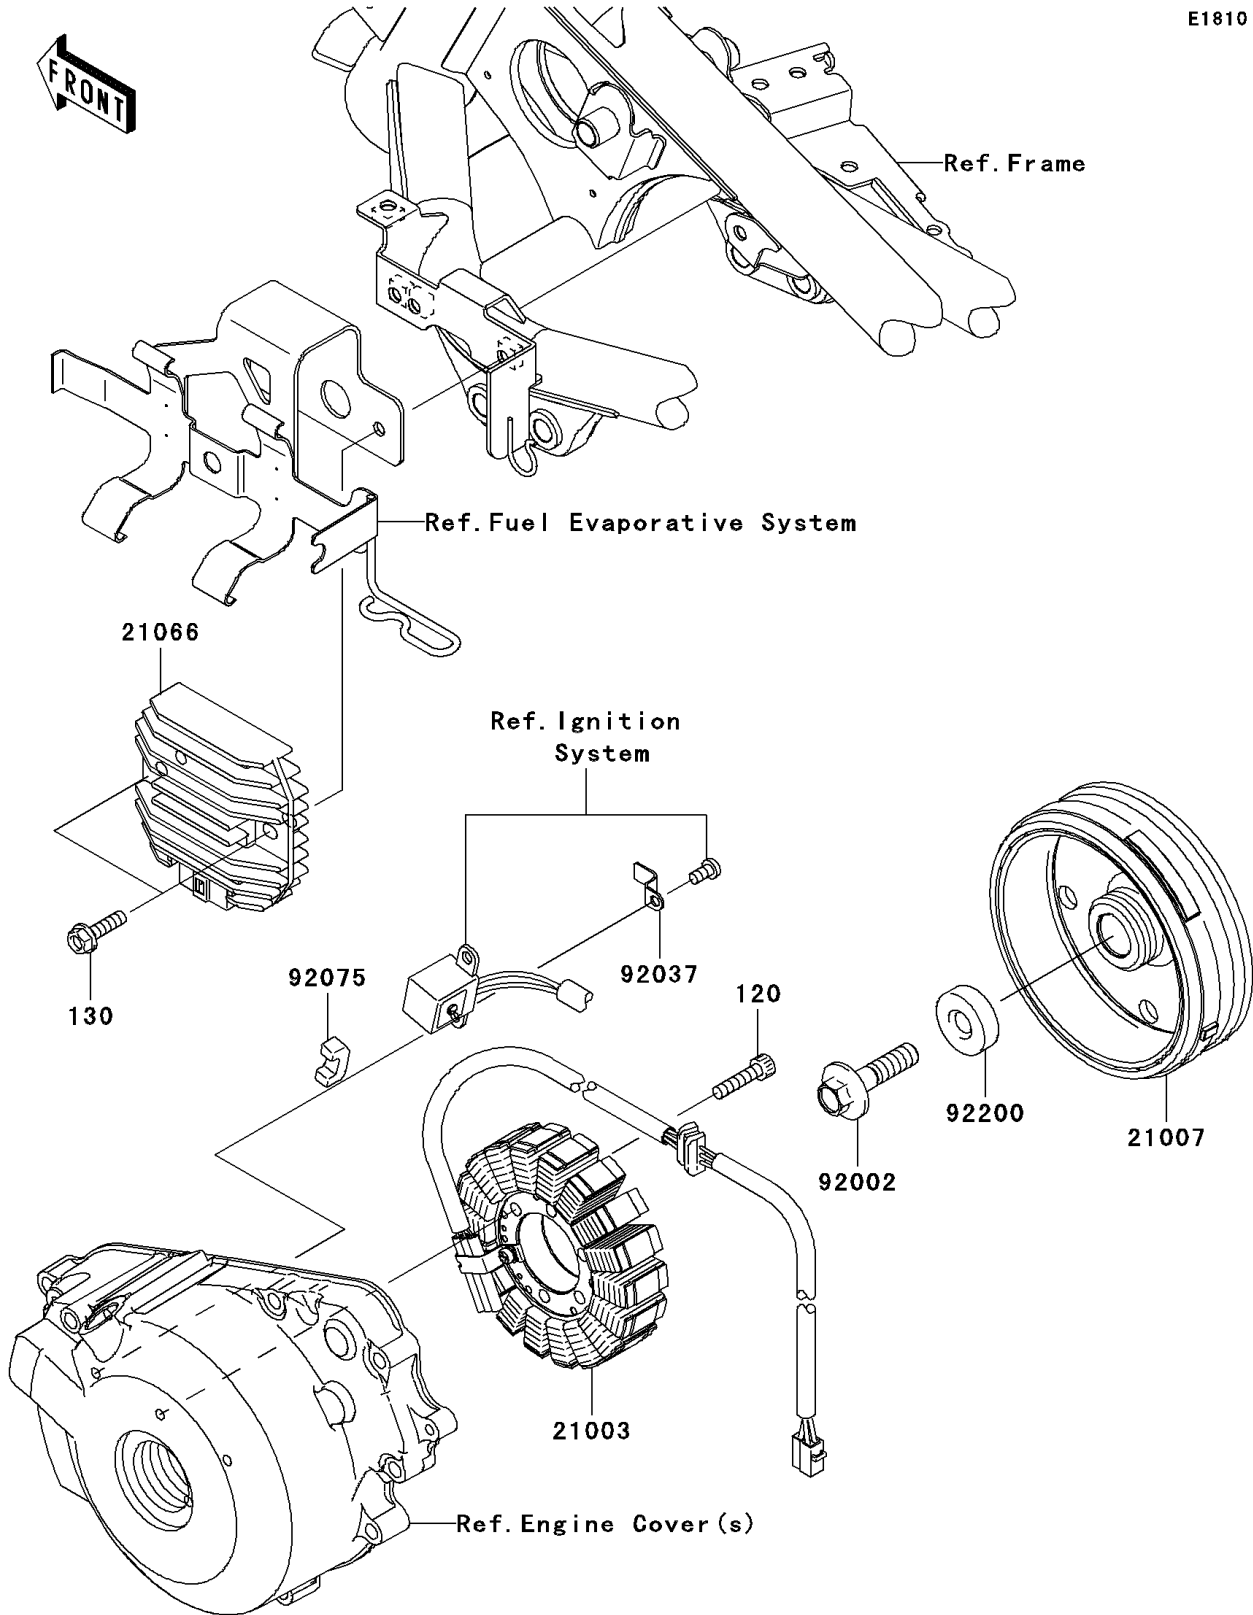

2011 NINJA® 250R PARTS DIAGRAM

Generator

E1810

2011 NINJA® 250R PARTS LIST

Generator

ITEM NAME	PART NUMBER	QUANTITY
BOLT-SOCKET,6X25 (Ref # 120)	120CA0625	1
BOLT-FLANGED,6X22 (Ref # 130)	130BA0622	1
STATOR (Ref # 21003)	21003-0114	1
ROTOR (Ref # 21007)	21007-0152	1
REGULATOR-VOLTAGE (Ref # 21066)	21066-0027	1
BOLT,FLANGED,10X40 (Ref # 92002)	92002-1296	1
CLAMP (Ref # 92037)	92037-1919	1
DAMPER (Ref # 92075)	92075-1811	1
WASHER (Ref # 92200)	92200-1241	1