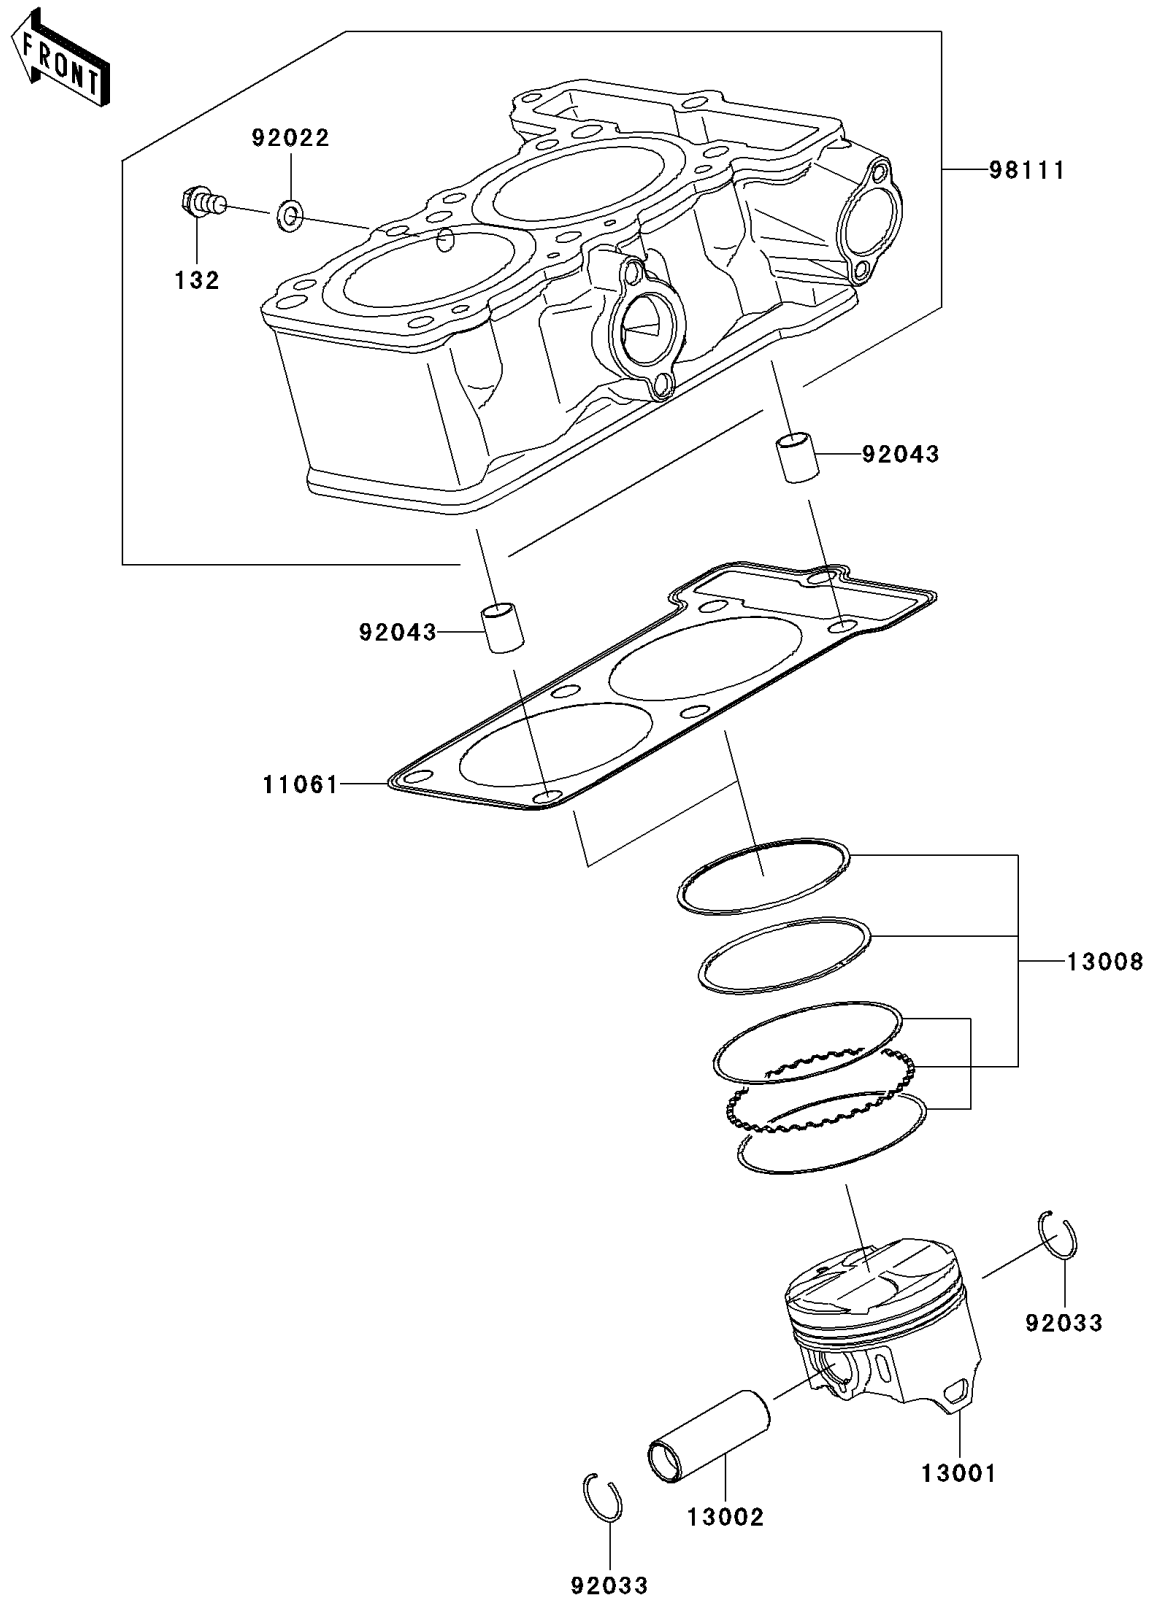

## 2011 NINJA® 250R PARTS DIAGRAM

Cylinder/Piston(s)

E1120

## 2011 NINJA® 250R PARTS LIST

Cylinder/Piston(s)

ITEM NAME	PART NUMBER	QUANTITY
BOLT-FLANGED-SMALL,6X10 (Ref # 132)	132BB0610	1
GASKET,CYLINDER BASE (Ref # 11061)	11061-0433	1
PISTON-ENGINE (Ref # 13001)	13001-0122	1
PIN-PISTON (Ref # 13002)	13002-1097	1
RING-SET-PISTON (Ref # 13008)	13008-0032	1
WASHER,6.2X11X1 (Ref # 92022)	92022-304	1
RING-SNAP,PISTON PIN (Ref # 92033)	92033-1161	1
PIN,8.2X10X14 (Ref # 92043)	92043-1264	1
CYLINDER-COMP-ENGINE (Ref # 98111)	98111-0012	1