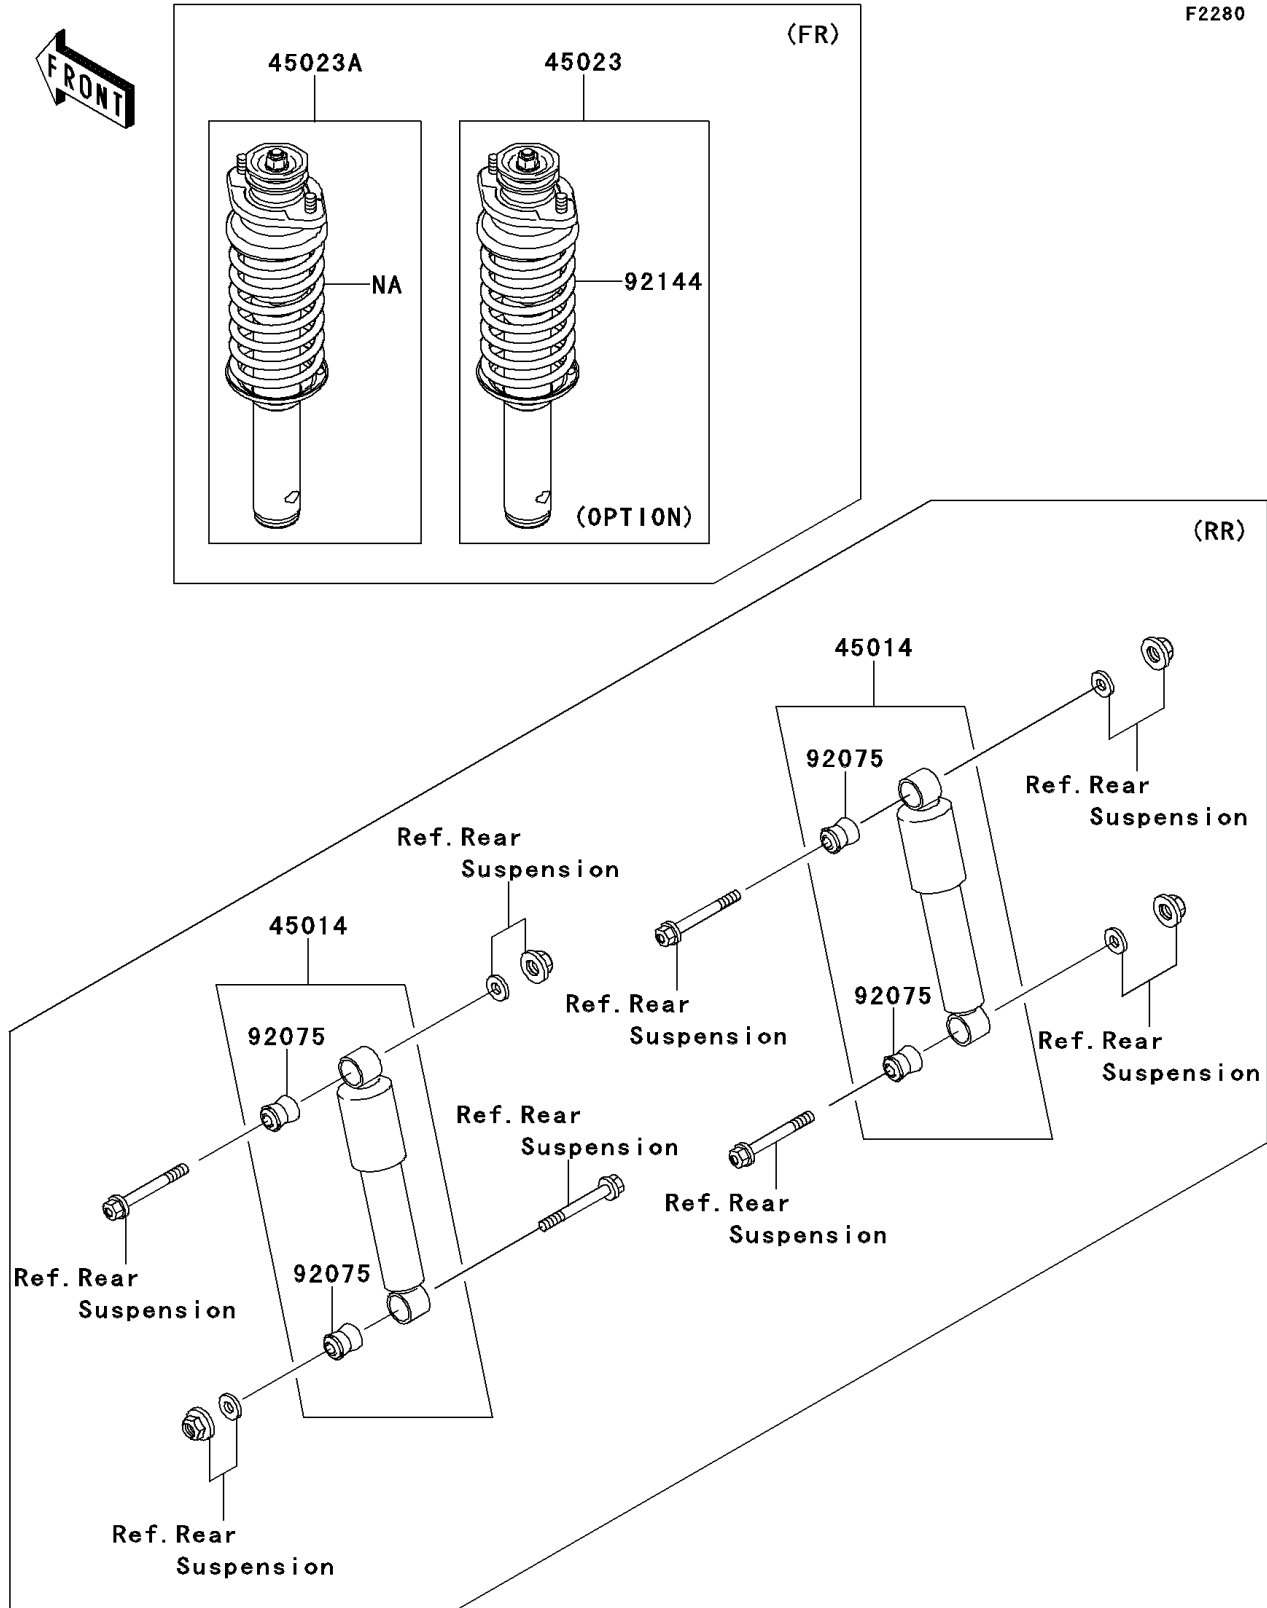

## 2009 MULE™ 4010 4x4 PARTS DIAGRAM

Shock Absorber(s)

F2280

## 2009 MULE™ 4010 4x4 PARTS LIST

Shock Absorber(s)

ITEM NAME	PART NUMBER	QUANTITY
SHOCKABSORBER,RR (Ref # 45014)	45014-1435	1
STRUT,FR,K=3.13 (Ref # 45023)	45023-1006	1
STRUT,FR,K=1.95 (Ref # 45023A)	45023-7503	1
DAMPER,SHOCKABSORBER (Ref # 92075)	92075-1784	1
SPRING,STRUT,K=30.7N/MM (Ref # 92144)	92144-1919	1