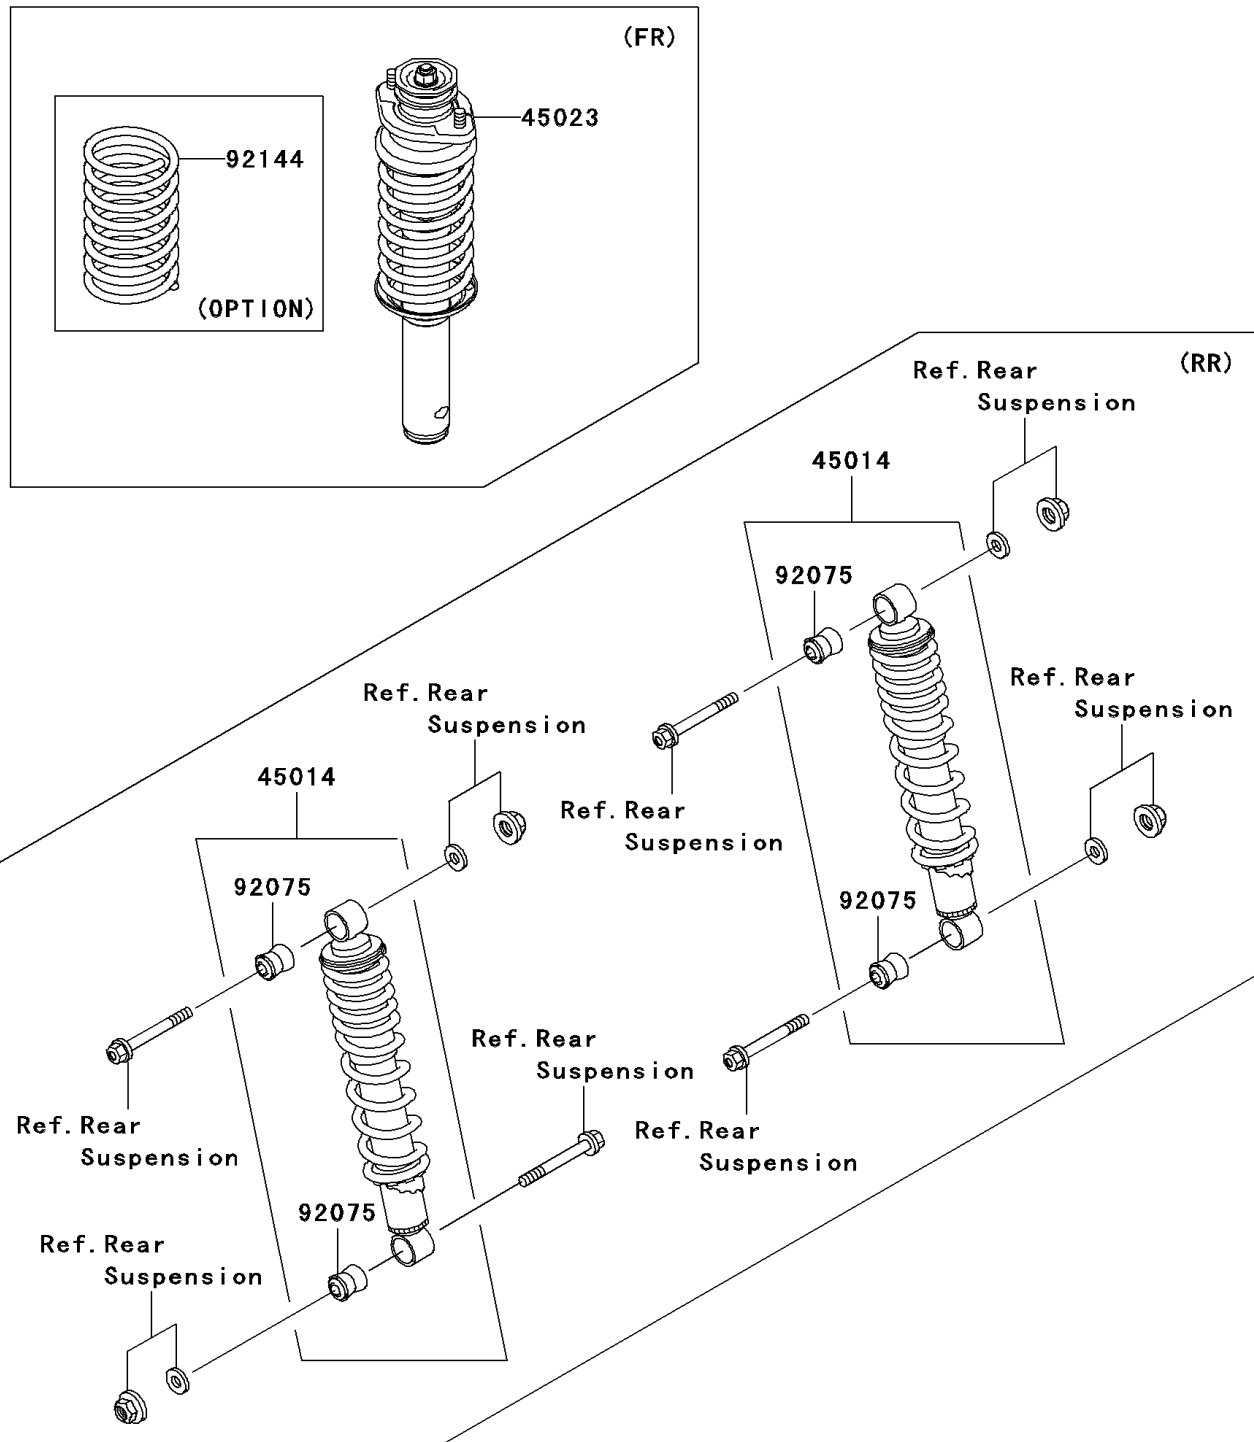

2009 MULE™ 4010 Trans4x4® PARTS DIAGRAM

Shock Absorber(s)

F2280

2009 MULE™ 4010 Trans4x4® PARTS LIST

Shock Absorber(s)

| ITEM NAME | PART NUMBER | QUANTITY |
|---------------------------------------|-------------|----------|
| SHOCKABSORBER,RR (Ref # 45014) | 45014-0259 | 1 |
| STRUT (Ref # 45023) | 45023-0005 | 1 |
| DAMPER,SHOCKABSORBER (Ref # 92075) | 92075-1784 | 1 |
| SPRING,STRUT,K=30.7N/MM (Ref # 92144) | 92144-1919 | 1 |