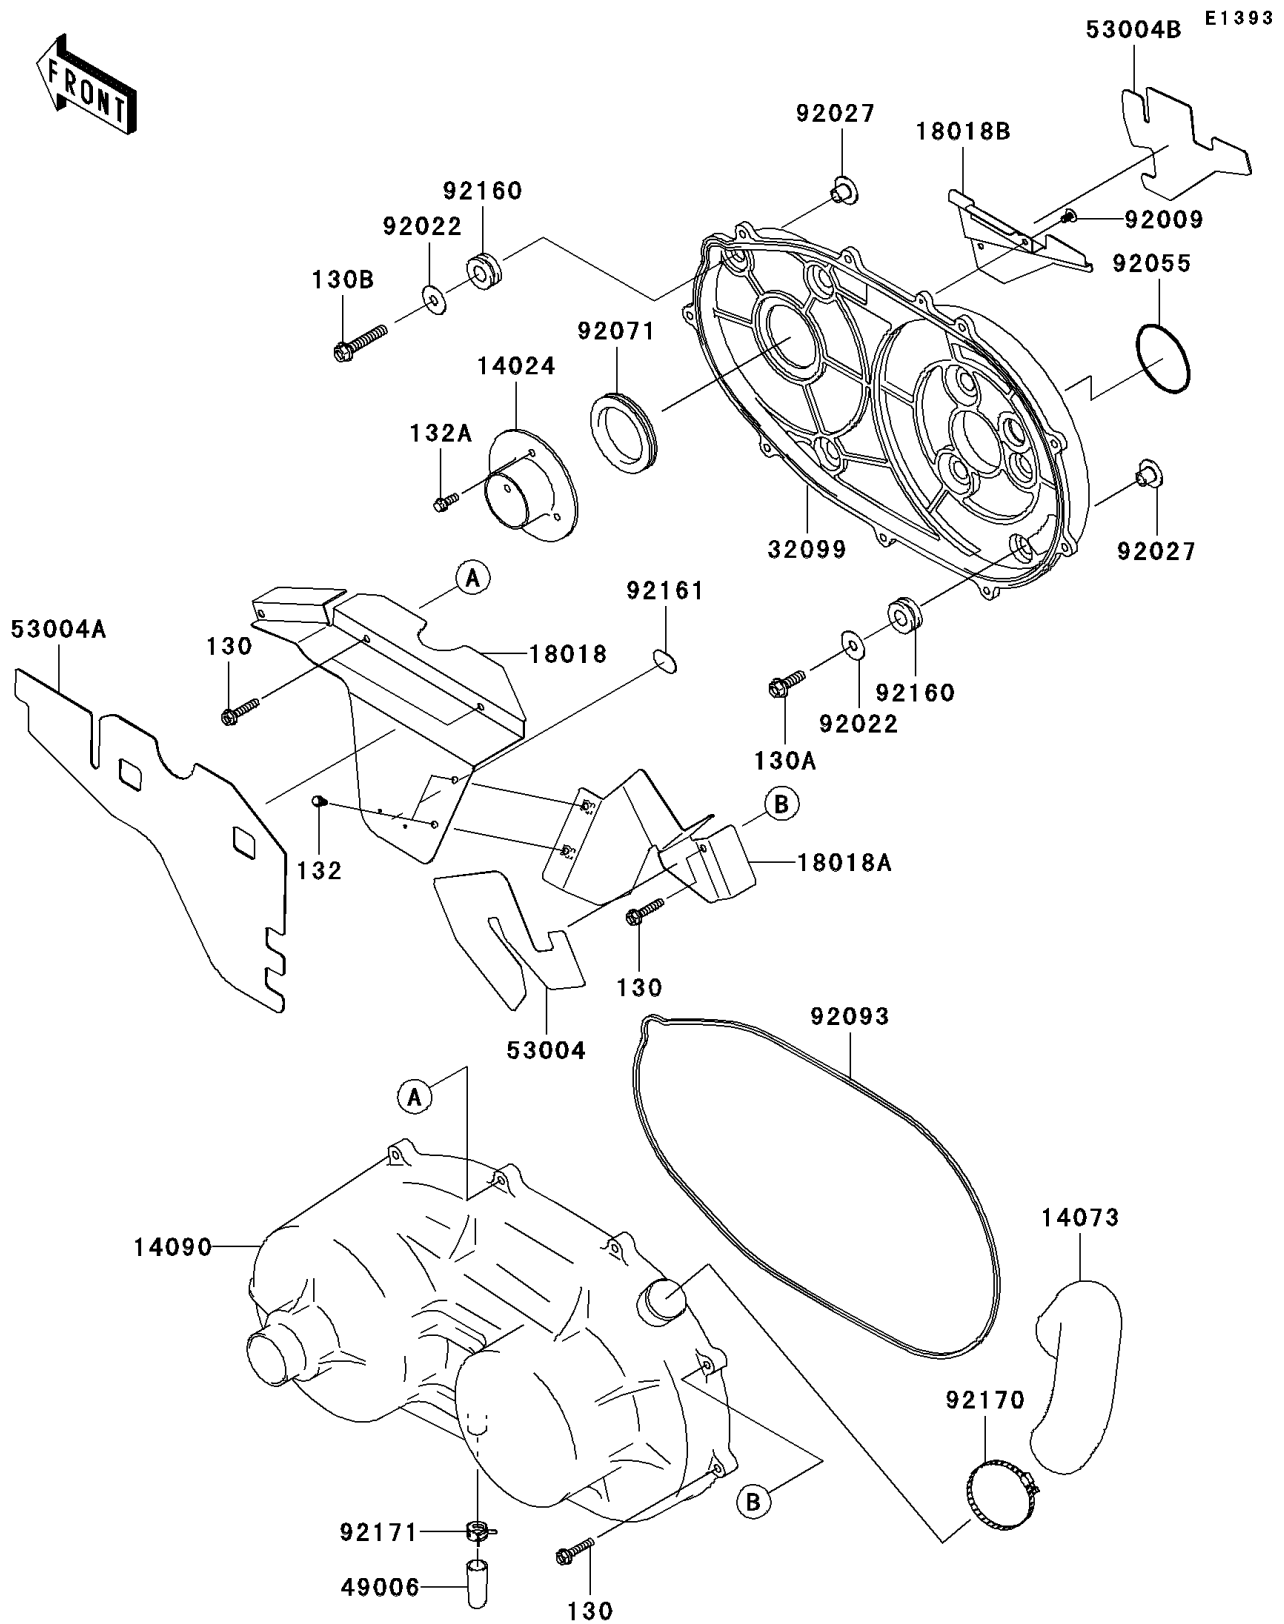

2009 MULE™ 4010 Trans4x4® PARTS DIAGRAM

Converter Cover

2009 MULE™ 4010 Trans4x4® PARTS LIST

Converter Cover

ITEM NAME	PART NUMBER	QUANTITY
BOLT-FLANGED,6X30 (Ref # 130)	130BB0630	1
BOLT-FLANGED,8X25 (Ref # 130A)	130BB0825	1
BOLT-FLANGED,8X45 (Ref # 130B)	130BB0845	1
BOLT-FLANGED-SMALL,6X10 (Ref # 132)	132BA0610	1
BOLT-FLANGED-SMALL,6X16 (Ref # 132A)	132BA0616	1
COVER,FAN (Ref # 14024)	14024-1554	1
DUCT,EXHAUST (Ref # 14073)	14073-0234	1
COVER,BELT CONVERTER (Ref # 14090)	14090-1239	1
PLATE-HEAT GUARD (Ref # 18018)	18018-0019	1
PLATE-HEAT GUARD (Ref # 18018A)	18018-0020	1
PLATE-HEAT GUARD (Ref # 18018B)	18018-0021	1
CASE,BELT CONVERTER (Ref # 32099)	32099-1140	1
BOOT (Ref # 49006)	49006-1351	1
MAT (Ref # 53004)	53004-0043	1
MAT (Ref # 53004A)	53004-0044	1
MAT (Ref # 53004B)	53004-0045	1
SCREW,TAPPING,5X10 (Ref # 92009)	92009-1332	1
WASHER,8.5X26X0.8 (Ref # 92022)	92022-101	1
COLLAR (Ref # 92027)	92027-4015	1
RING-O,CRANKCASE SIDE (Ref # 92055)	92055-1395	1
GROMMET,CONVERTER CASE (Ref # 92071)	92071-1212	1
SEAL (Ref # 92093)	92093-1526	1
DAMPER (Ref # 92160)	92160-1012	1
DAMPER (Ref # 92161)	92161-0406	1
CLAMP (Ref # 92170)	92170-1764	1
CLAMP (Ref # 92171)	92171-1277	1