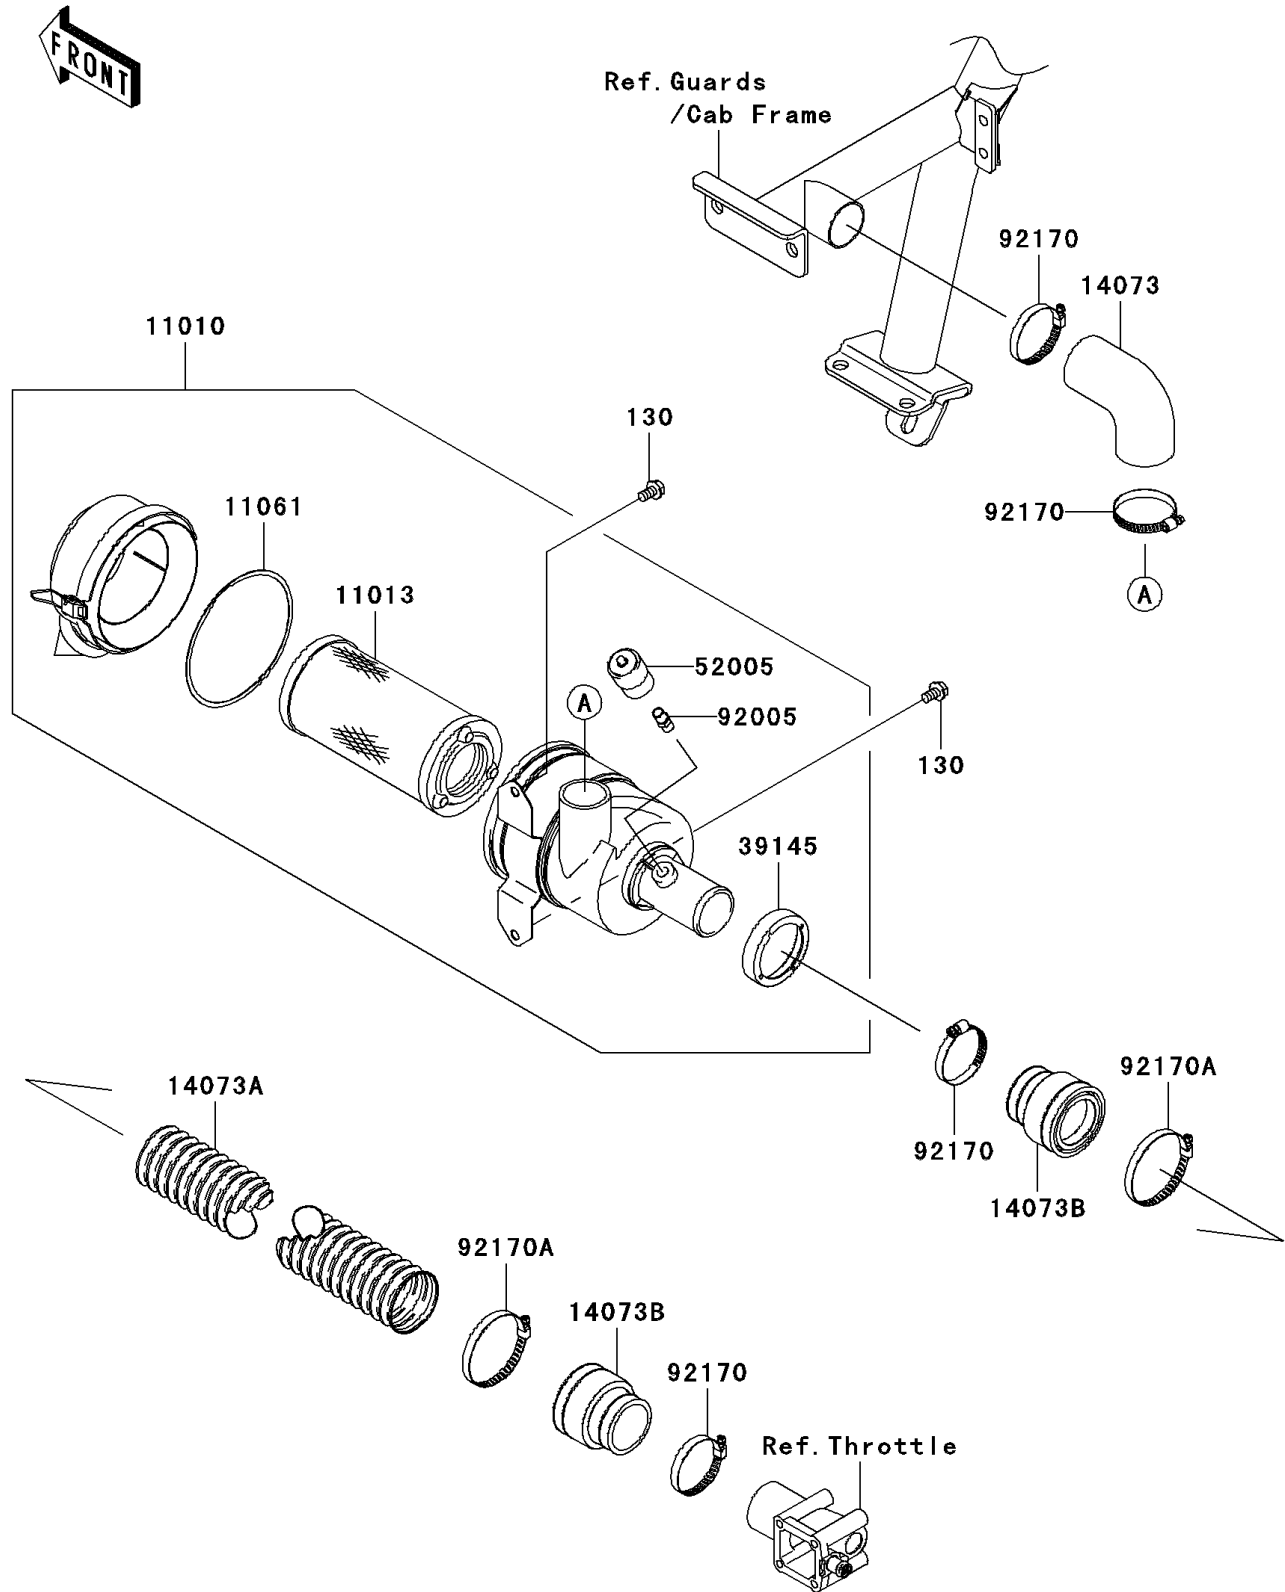

2009 MULE™ 4010 Trans4x4® PARTS DIAGRAM

Air Cleaner(R9F-RAFA)

E1130

2009 MULE™ 4010 Trans4x4® PARTS LIST

Air Cleaner(R9F-RAFA)

ITEM NAME	PART NUMBER	QUANTITY
BOLT-FLANGED,8X14 (Ref # 130)	130BB0814	1
FILTER-ASSY-AIR (Ref # 11010)	11010-0177	1
ELEMENT-AIR FILTER (Ref # 11013)	11013-1290	1
GASKET,AIR FILTER (Ref # 11061)	11061-1078	1
DUCT,RR BAR-A/C (Ref # 14073)	14073-0235	1
DUCT (Ref # 14073A)	14073-7504	1
DUCT,ADAPTER (Ref # 14073B)	14073-7505	1
TRIM-SEAL (Ref # 39145)	39145-1133	1
GAUGE,AIR (Ref # 52005)	52005-7502	1
FITTING,AIR FILTER (Ref # 92005)	92005-1386	1
CLAMP (Ref # 92170)	92170-1674	1
CLAMP (Ref # 92170A)	92170-1764	1