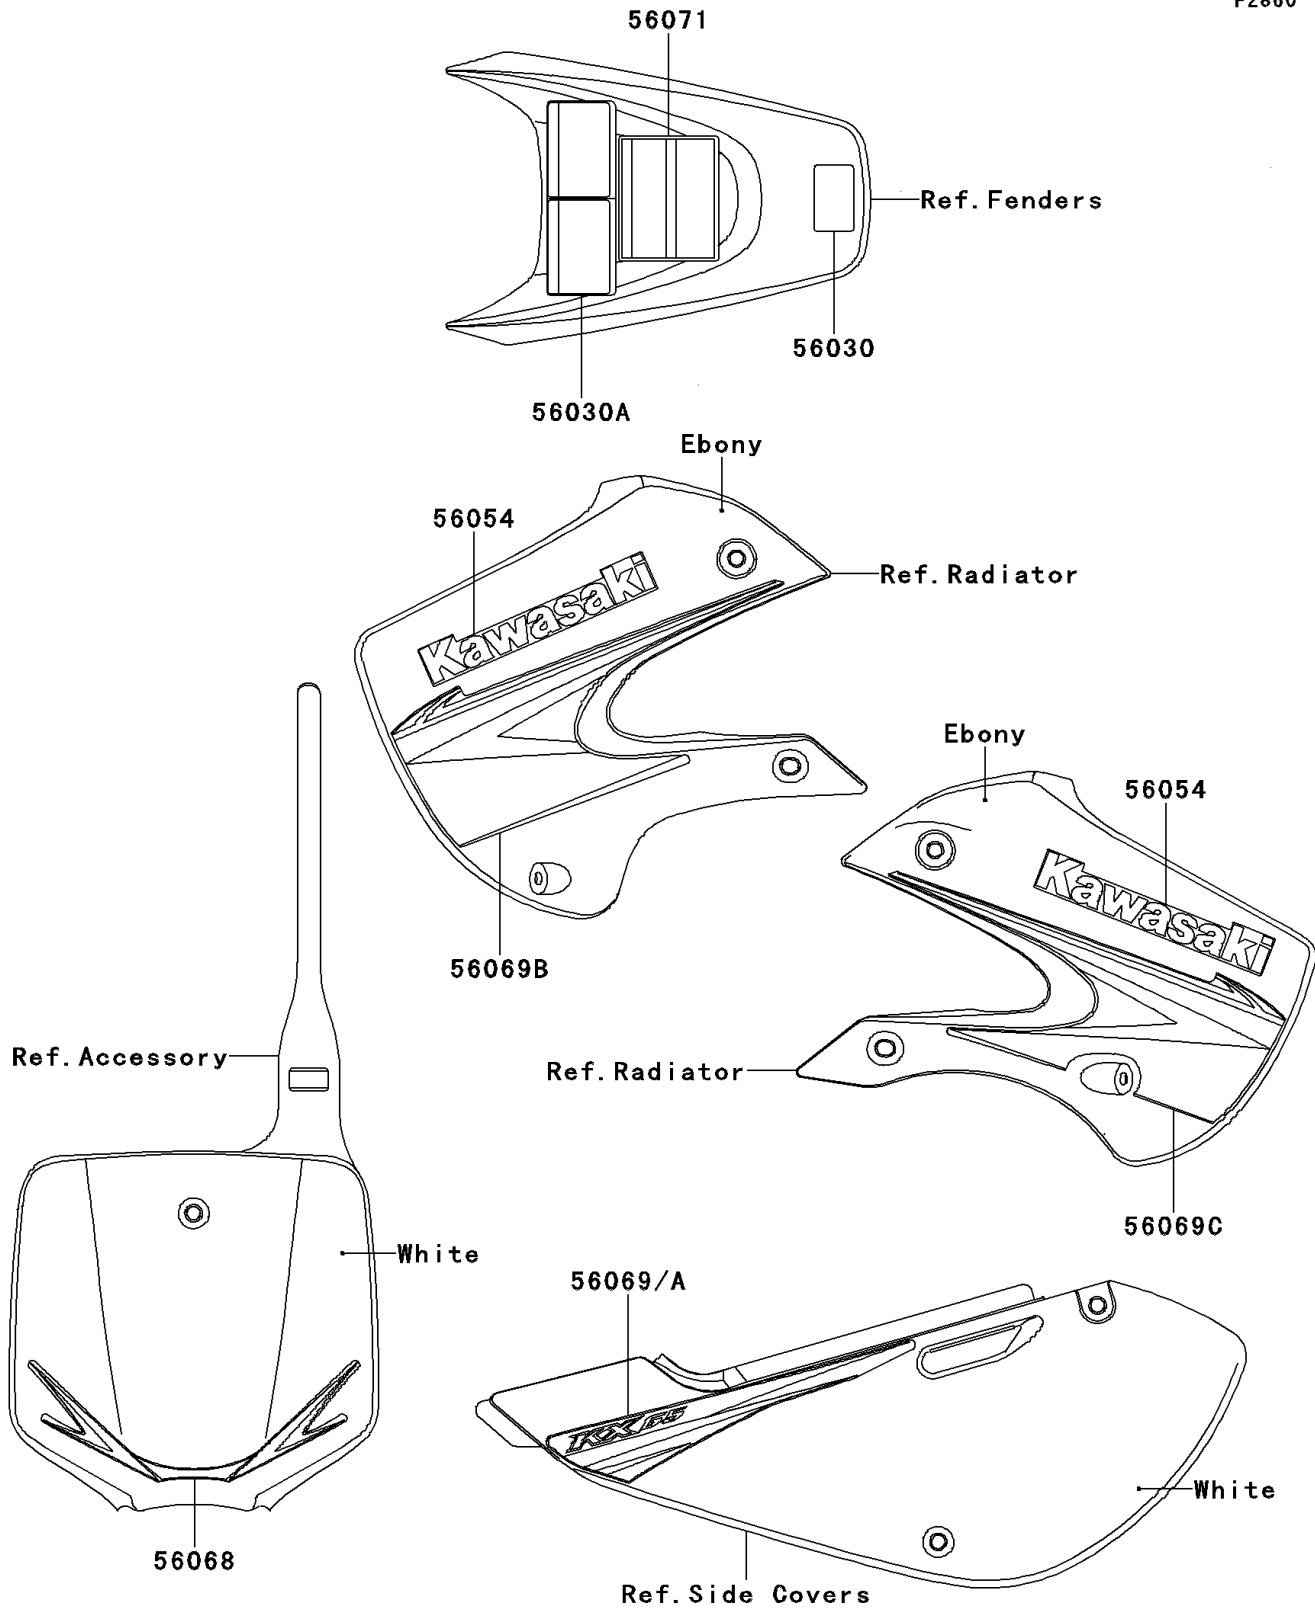

## 2010 PARTS DIAGRAM

Labels(AAF)

F2860

## 2010 PARTS LIST

Labels(AAF)

ITEM NAME	PART NUMBER	QUANTITY
LABEL,32:1 (Ref # 56030)	56030-1230	1
LABEL,DISCLAIMER (Ref # 56030A)	56030-1233	1
MARK,SHROUD,KAWASAKI (Ref # 56054)	56054-0485	1
PATTERN,NUMBER PLATE (Ref # 56068)	56068-1265	1
PATTERN,SIDE COVER,LH (Ref # 56069)	56069-0019	1
PATTERN,SIDE COVER,RH (Ref # 56069A)	56069-0020	1
PATTERN,SHROUD,LH (Ref # 56069B)	56069-0021	1
PATTERN,SHROUD,RH (Ref # 56069C)	56069-0022	1
LABEL-WARNING,IMPORTANT NOTICE (Ref # 56071)	56071-0029	1