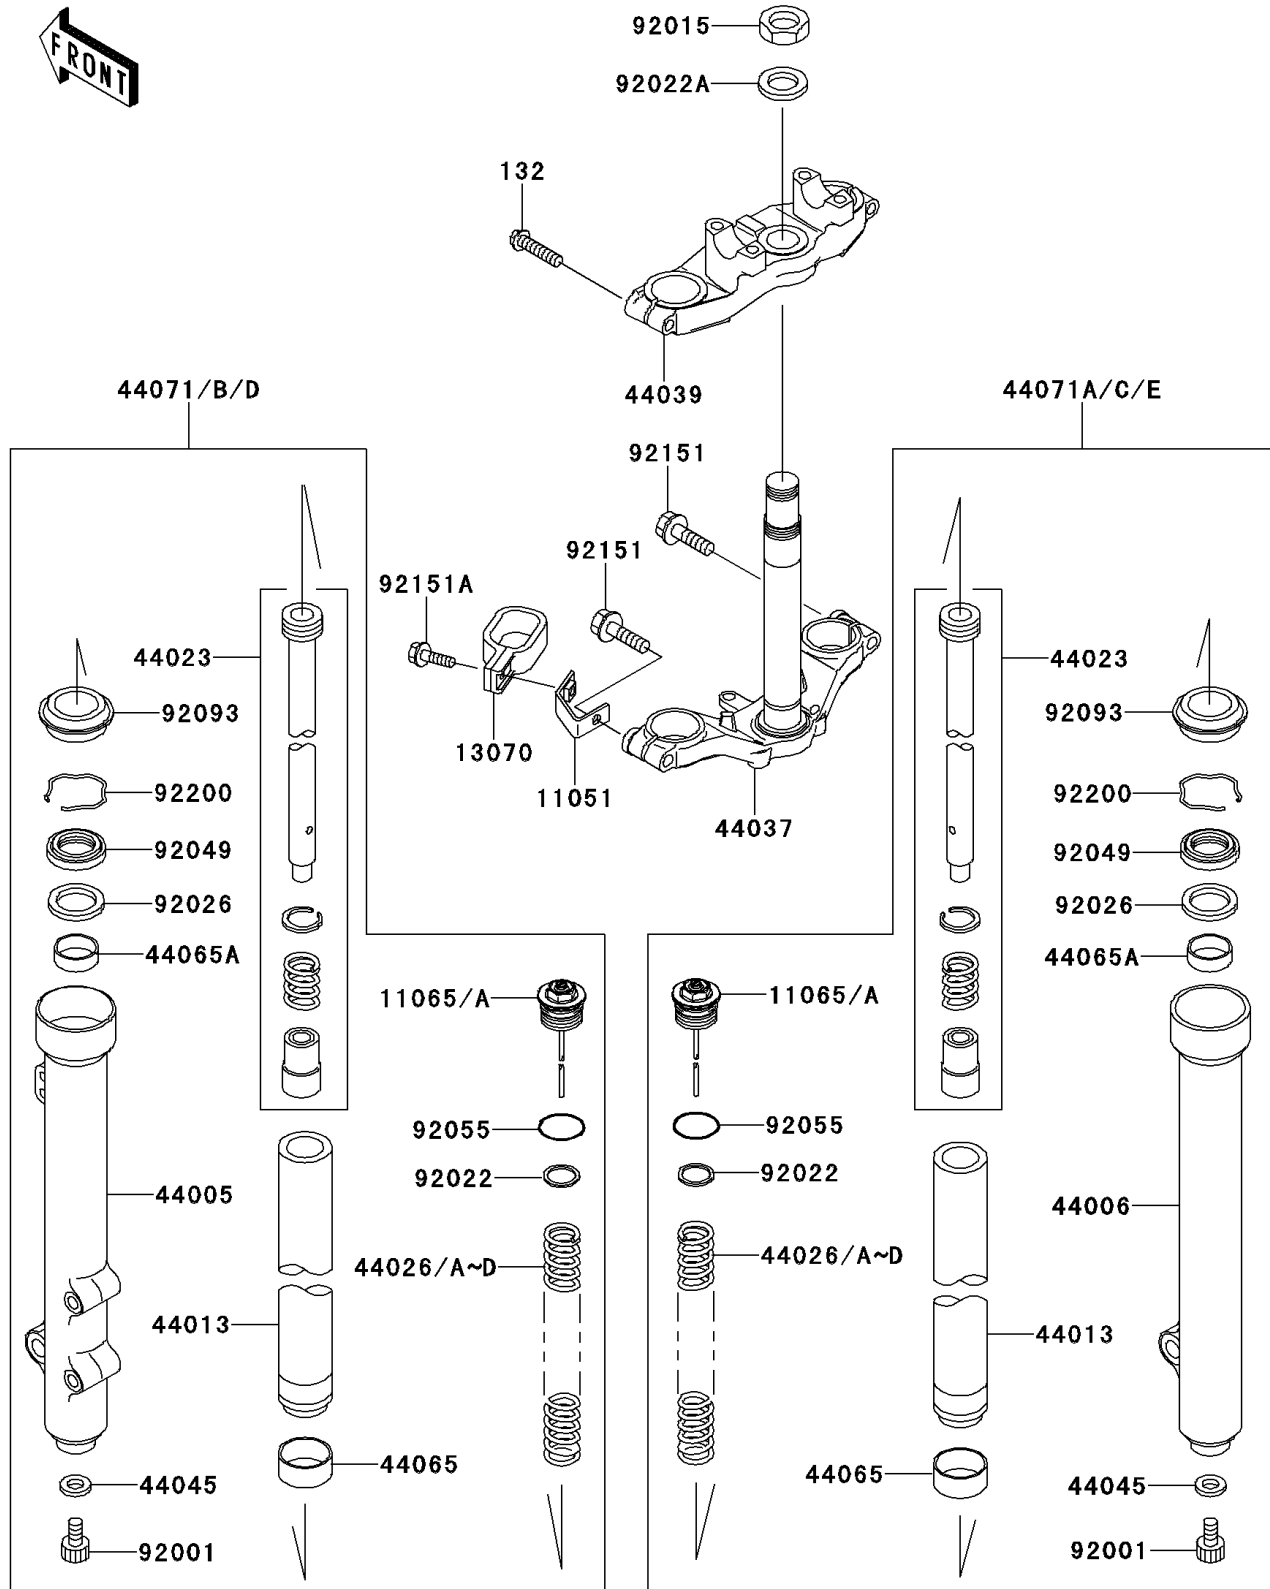

2010 PARTS DIAGRAM

Front Fork

F2340

2010 PARTS LIST

Front Fork

ITEM NAME	PART NUMBER	QUANTITY
BRACKET,BRAKE HOSE GUIDE (Ref # 11051)	11051-1892	1
CAP,FORK TOP (Ref # 11065A)	11065-1225	1
GUIDE,BRAKE HOSE (Ref # 13070)	13070-1349	1
PIPE-LEFT FORK OUTER,P.SILVER (Ref # 44005)	44005-0042-458	1
PIPE-RIGHT FORK OUTER,P.SILVER (Ref # 44006)	44006-0042-458	1
PIPE-FORK INNER (Ref # 44013)	44013-1496	1
CYLINDER-SET-FORK (Ref # 44023)	44023-1161	1
SPRING-FRONT FORK,K=2.55N/MM (Ref # 44026)	44026-1735	1
SPRING-FRONT FORK,K=2.65N/MM (Ref # 44026A)	44026-1736	1
SPRING-FRONT FORK,K=2.75N/MM (Ref # 44026B)	44026-1737	1
SPRING-FRONT FORK,K=2.84N/MM (Ref # 44026C)	44026-1738	1
SPRING-FRONT FORK,K=2.45N/MM (Ref # 44026D)	44026-1739	1
HOLDER-FORK UNDER,F.BLACK (Ref # 44037)	44037-0023-21	1
HOLDER-FORK UPPER,F.BLACK (Ref # 44039)	44039-0022-21	1
GASKET,FORK CYLINDER BOLT (Ref # 44045)	44045-051	1
BUSHING-FRONT FORK,INNER PIPE (Ref # 44065)	44065-1123	1
BUSHING-FRONT FORK (Ref # 44065A)	44065-1133	1
DAMPER-ASSY,FORK,LH,P.SILVER (Ref # 44071)	44071-0295-458	1
DAMPER-ASSY,FORK,RH,P.SILVER (Ref # 44071A)	44071-0296-458	1
BOLT,FORK CYLINDER (Ref # 92001)	92001-1464	1
NUT,STEERING STEM,22MM (Ref # 92015)	92015-1653	1
WASHER,FORK SPRING (Ref # 92022)	92022-1841	1
WASHER,STEERING STEM (Ref # 92022A)	92022-1873	1
SPACER (Ref # 92026)	92026-1365	1
SEAL-OIL,FORK OUTER TUBE (Ref # 92049)	92049-1524	1
RING-O,FORK TOP (Ref # 92055)	92055-1367	1
SEAL,FORK OUTER TUBE (Ref # 92093)	92093-1519	1
BOLT,FLANGED,10X35 (Ref # 92151)	92151-1636	1
BOLT,FLANGED,5X16 (Ref # 92151A)	92151-1637	1

2010 PARTS LIST

Front Fork

ITEM NAME	PART NUMBER	QUANTITY
WASHER (Ref # 92200)	92200-1496	1
BOLT-FLANGED-SMALL,8X35 (Ref # 132)	132BA0835	1