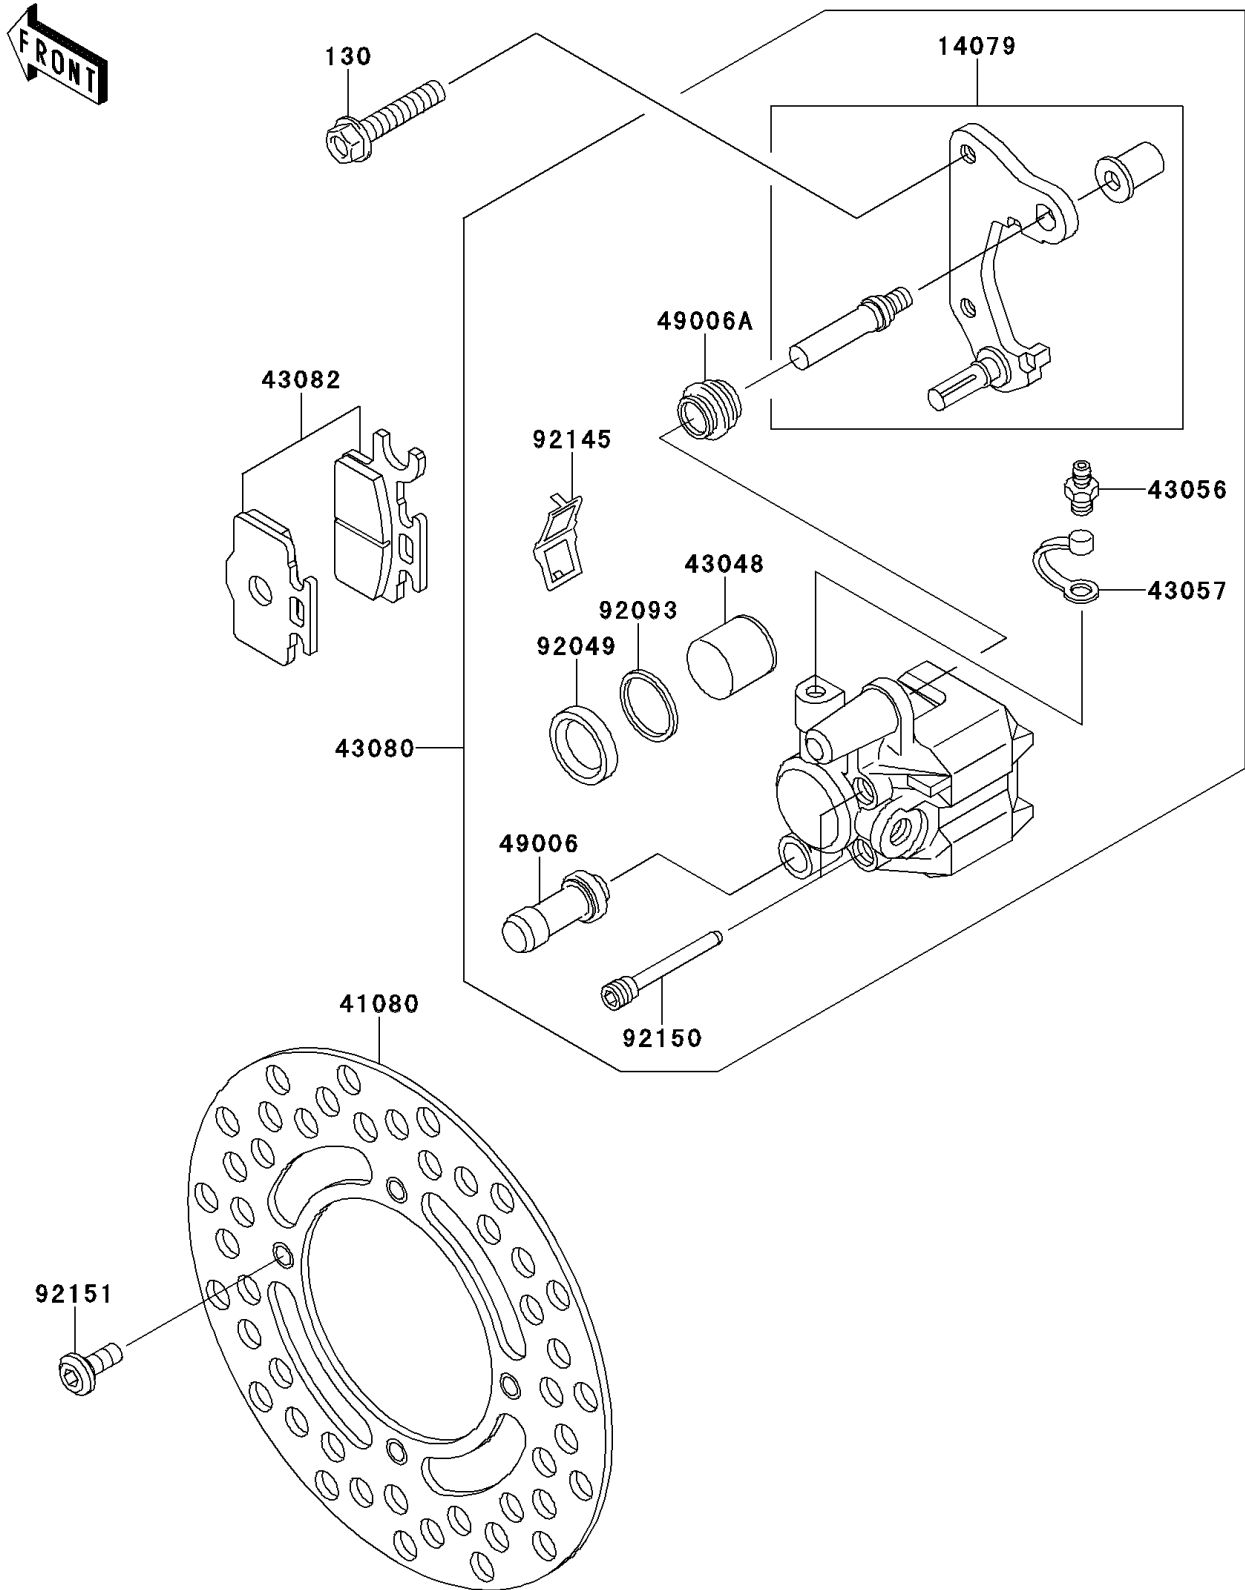

2010 PARTS DIAGRAM

Front Brake

F2292

2010 PARTS LIST

Front Brake

ITEM NAME	PART NUMBER	QUANTITY
BOLT-FLANGED,8X40 (Ref # 130)	130CA0840	1
HOLDER-ASSY,FRONT CALIPER (Ref # 14079)	14079-1130	1
DISC (Ref # 41080)	41080-1470	1
PISTON-CALIPER (Ref # 43048)	43048-1089	1
BREATHER (Ref # 43056)	43056-1055	1
CAP-BREATHER (Ref # 43057)	43057-1001	1
CALIPER-SUB-ASSY,FR (Ref # 43080)	43080-0035	1
PAD-ASSY-BRAKE (Ref # 43082)	43082-0042	1
BOOT,CALIPER (Ref # 49006)	49006-1088	1
BOOT,CALIPER (Ref # 49006A)	49006-1242	1
SEAL-OIL,PISTON (Ref # 92049)	92049-1331	1
SEAL,PISTON (Ref # 92093)	92093-1272	1
SPRING,PAD (Ref # 92145)	92145-1269	1
BOLT (Ref # 92150)	92150-1144	1
BOLT,DISC PLATE,6MM (Ref # 92151)	92151-1799	1