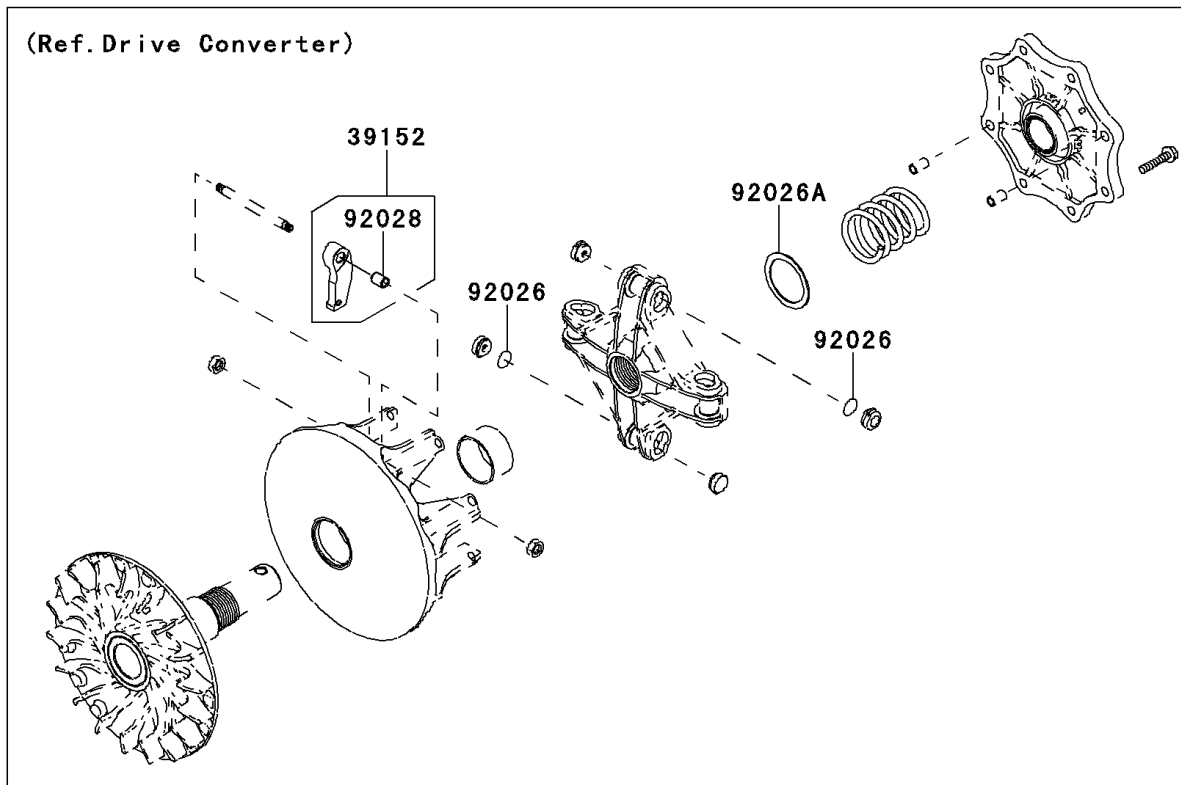

2011 Brute Force® 650 4x4i PARTS DIAGRAM

Optional Parts

F2890

2011 Brute Force® 650 4x4i PARTS LIST

Optional Parts

ITEM NAME	PART NUMBER	QUANTITY
WEIGHT-RAMP (Ref # 39152)	39152-1088	1
PULLEY-STARTING (Ref # 49080)	49080-1057	1
STARTER-RECOIL (Ref # 49088)	49088-1056	1
SPACER,T=0.1 (Ref # 92026)	92026-0038	1
SPACER,39X49.5X1.0 (Ref # 92026A)	92026-1603	1
BUSHING (Ref # 92028)	92028-1973	1
KEY,SUNK (Ref # 92038)	92038-1051	1
BOLT,6X14 (Ref # 92150)	92150-1916	1
KIT.,RECOIL STARTER (Ref # 99999)	99999-0244	1