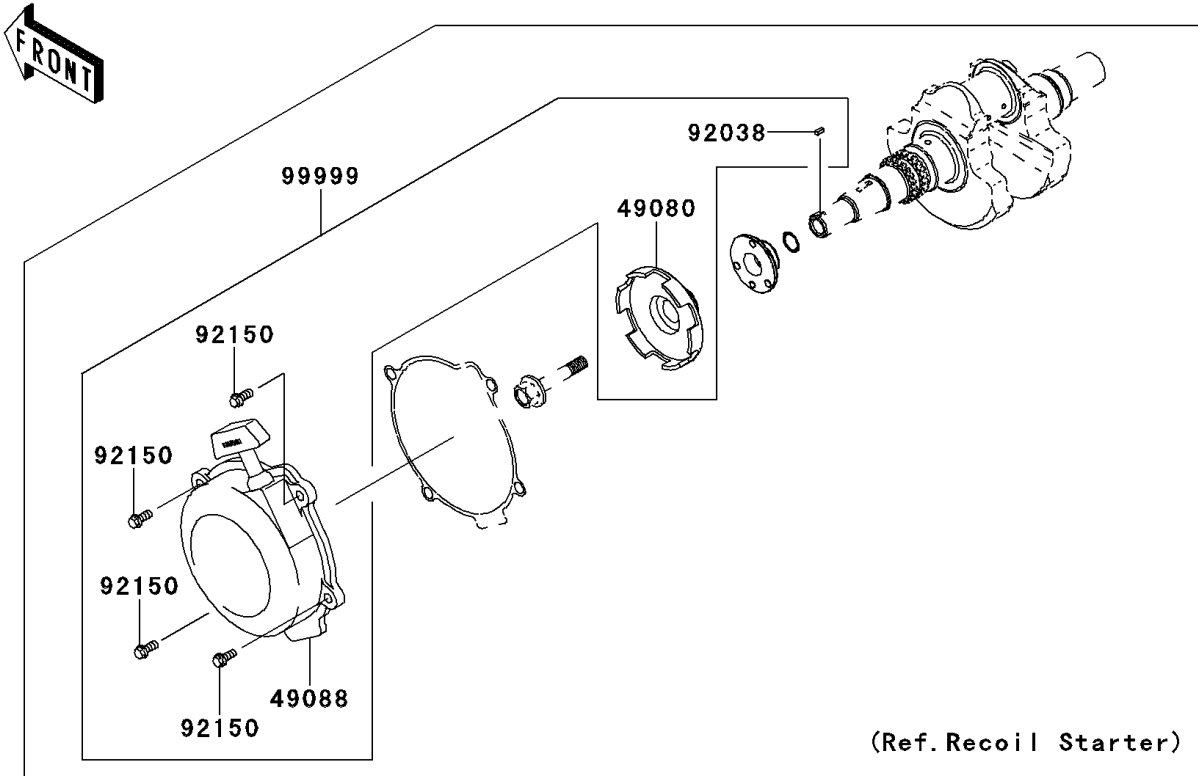

2011 Brute Force® 650 4x4i PARTS DIAGRAM

Optional Parts

F2890

2011 Brute Force® 650 4x4i PARTS LIST

Optional Parts

ITEM NAME	PART NUMBER	QUANTITY
WEIGHT-RAMP (Ref # 39152)	39152-1088	1
PULLEY-STARTING (Ref # 49080)	49080-1057	1
STARTER-RECOIL (Ref # 49088)	49088-1056	1
SPACER,T=0.1 (Ref # 92026)	92026-0038	1
SPACER,39X49.5X1.0 (Ref # 92026A)	92026-1603	1
BUSHING (Ref # 92028)	92028-1973	1
KEY,SUNK (Ref # 92038)	92038-1051	1
BOLT,6X14 (Ref # 92150)	92150-1916	1
KIT.,RECOIL STARTER (Ref # 99999)	99999-0244	1