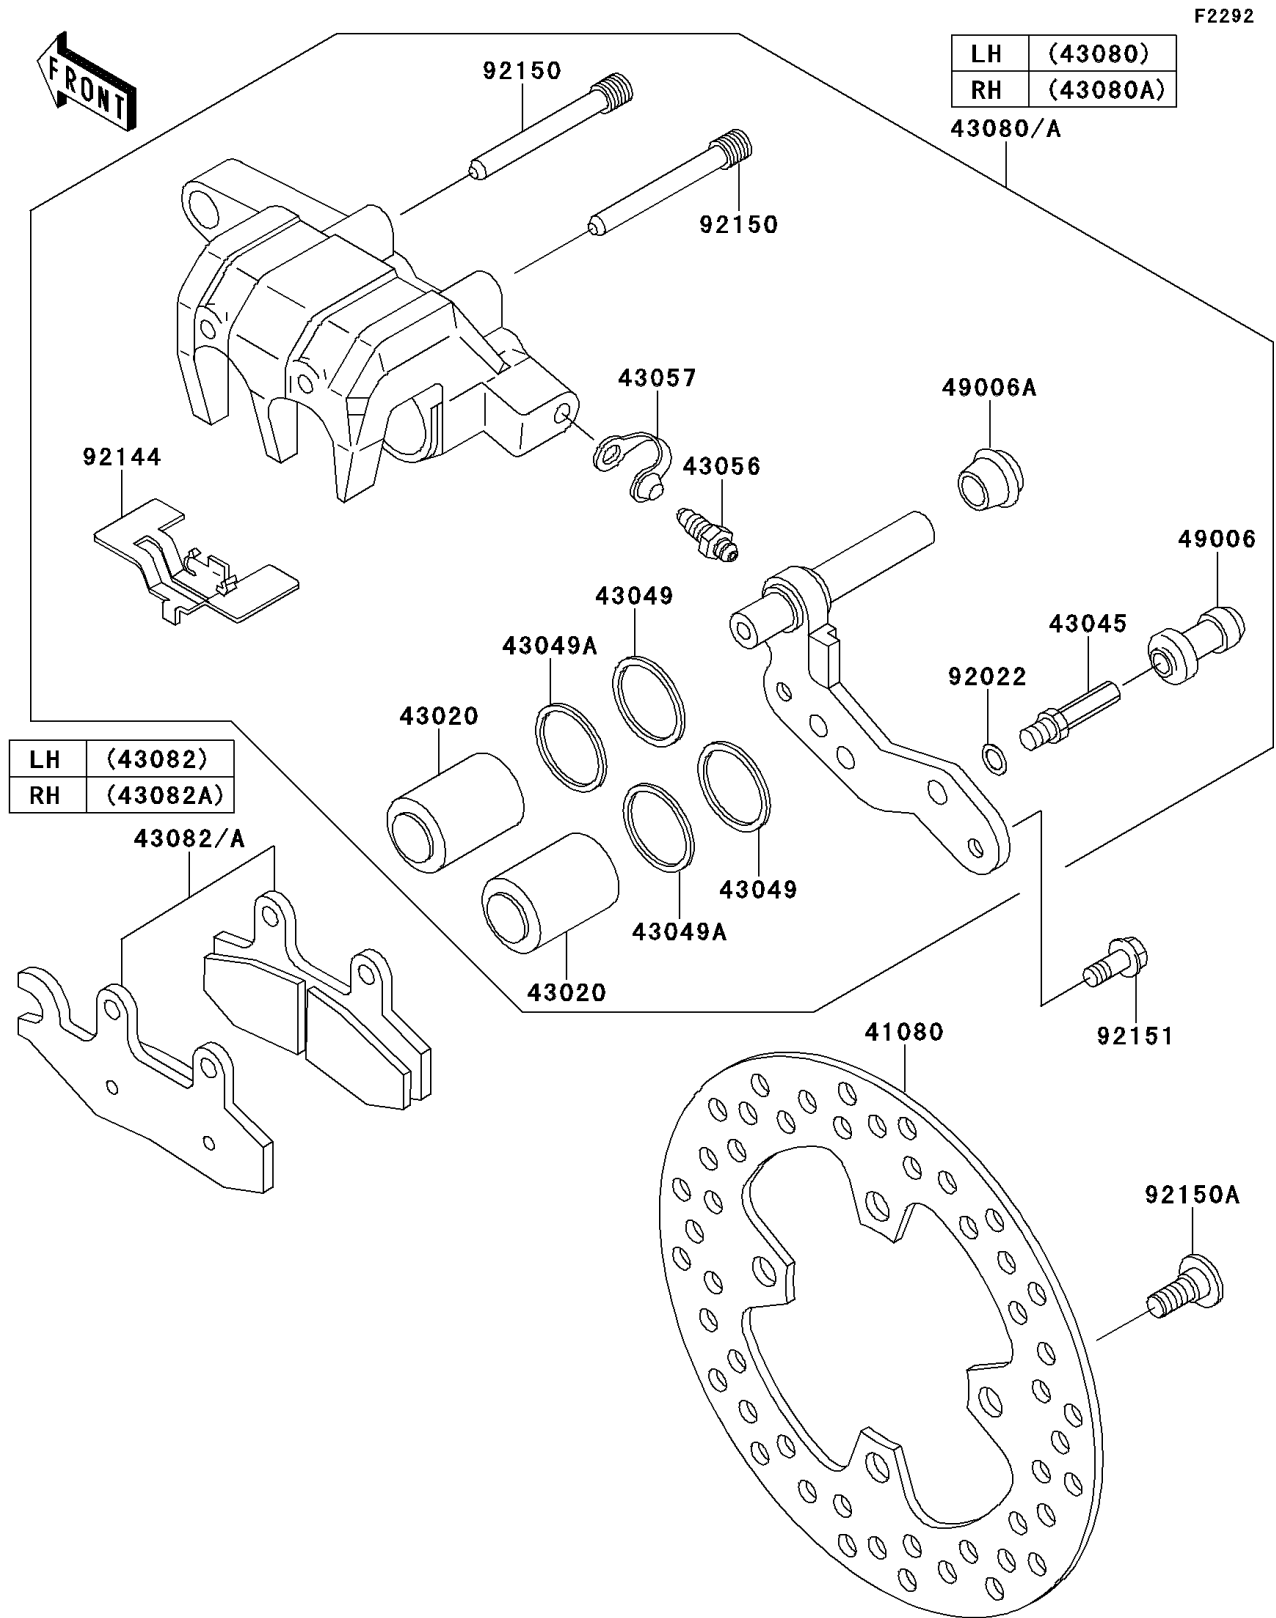

2011 Brute Force® 650 4x4i PARTS DIAGRAM

Front Brake(FBF)

2011 Brute Force® 650 4x4i PARTS LIST

Front Brake(FBF)

ITEM NAME	PART NUMBER	QUANTITY
DISC,FR (Ref # 41080)	41080-1513	1
PISTON-COMP-BRAKE (Ref # 43020)	43020-1101	1
SHAFT-CALIPER (Ref # 43045)	43045-1010	1
PACKING (Ref # 43049)	43049-1063	1
PACKING (Ref # 43049A)	43049-1064	1
BREATHER (Ref # 43056)	43056-1055	1
CAP-BREATHER (Ref # 43057)	43057-1001	1
CALIPER-SUB-ASSY,FR,LH,BLACK (Ref # 43080)	43080-0019-DJ	1
CALIPER-SUB-ASSY,FR,RH,BLACK (Ref # 43080A)	43080-0020-DJ	1
PAD-ASSY-BRAKE,FR,LH (Ref # 43082)	43082-0022	1
PAD-ASSY-BRAKE,FR,RH (Ref # 43082A)	43082-0023	1
BOOT,CALIPER (Ref # 49006)	49006-1088	1
BOOT,CALIPER (Ref # 49006A)	49006-1242	1
WASHER,WAVE (Ref # 92022)	92022-1373	1
SPRING,PAD (Ref # 92144)	92144-1319	1
BOLT (Ref # 92150)	92150-1144	1
BOLT,SOCKET,8X20 (Ref # 92150A)	92150-1800	1
BOLT,FLANGED,8X19 (Ref # 92151)	92151-1793	1