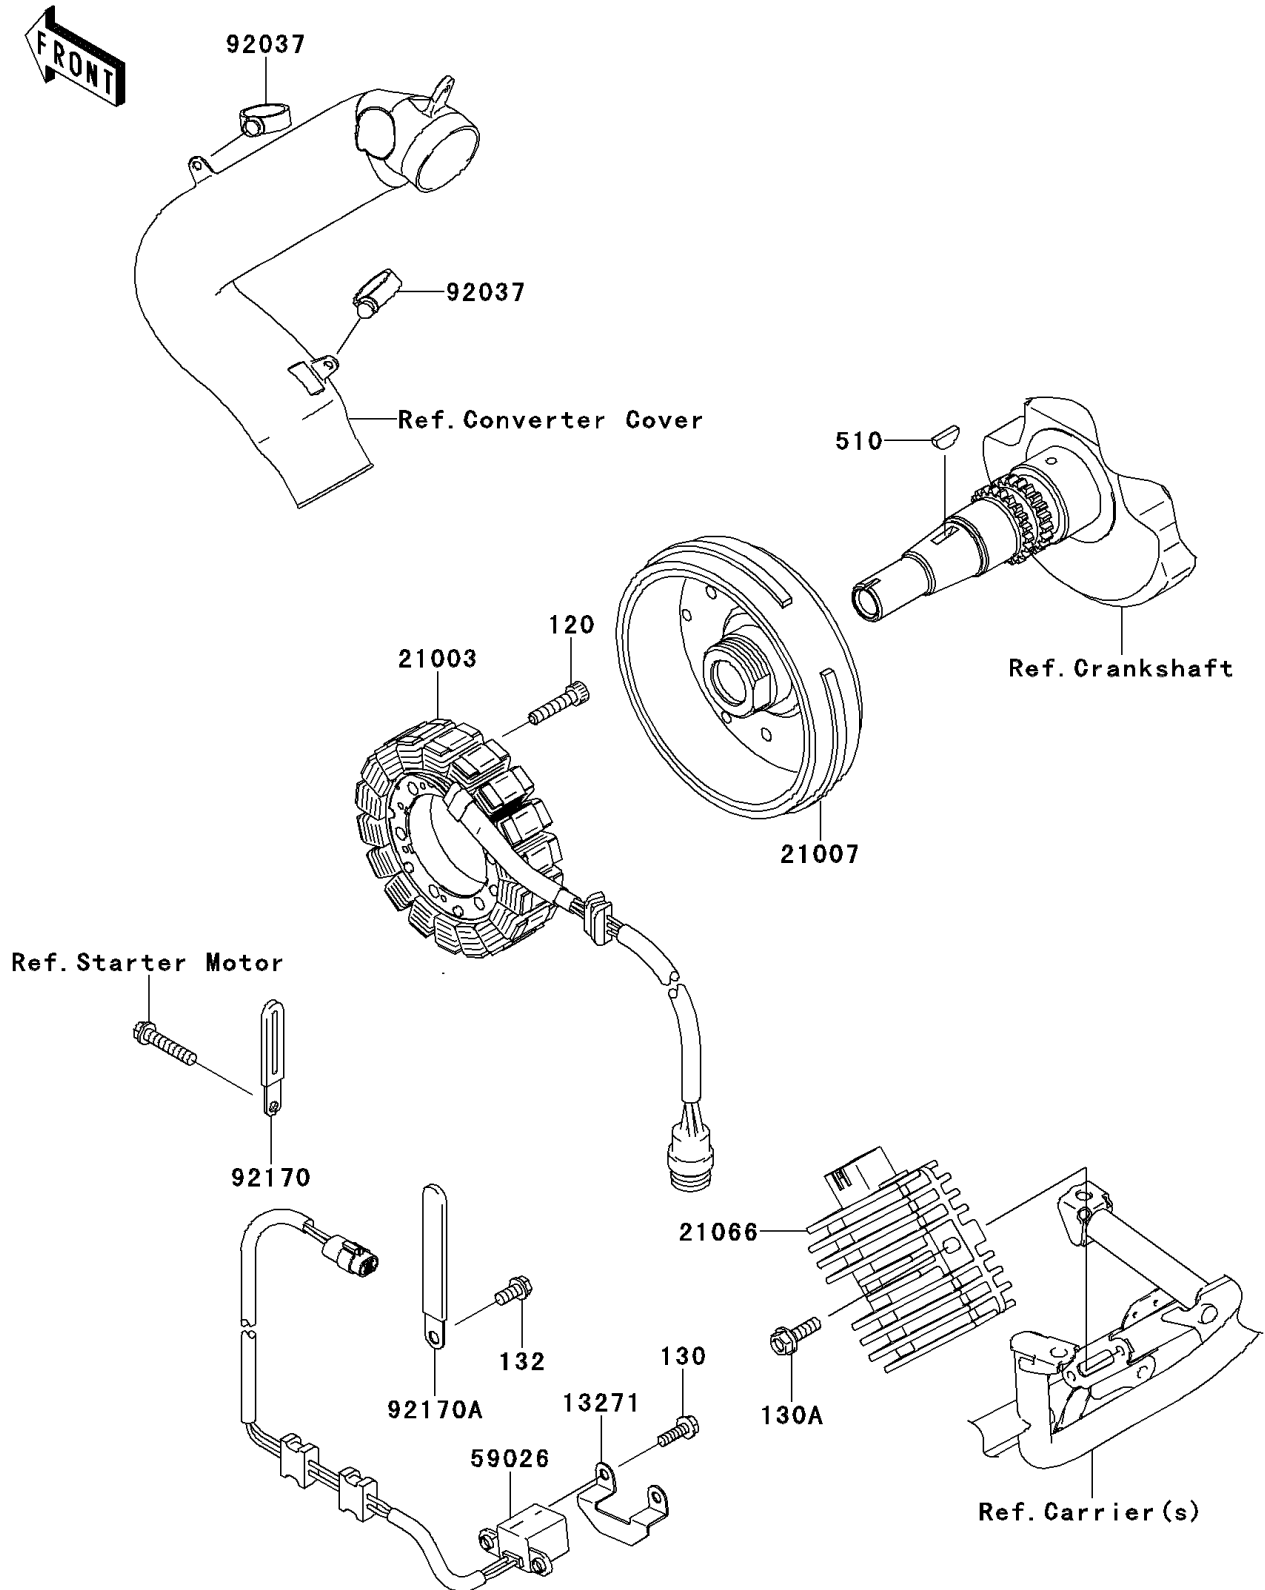

2011 Brute Force® 650 4x4i PARTS DIAGRAM

Generator

E1810

2011 Brute Force® 650 4x4i PARTS LIST

Generator

ITEM NAME	PART NUMBER	QUANTITY
BOLT-SOCKET,6X28 (Ref # 120)	120CA0628	1
BOLT-FLANGED,5X16 (Ref # 130)	130BA0516	1
BOLT-FLANGED,6X20 (Ref # 130A)	130BB0620	1
BOLT-FLANGED-SMALL,6X12 (Ref # 132)	132BD0612	1
KEY-WOODRUFF (Ref # 510)	510A4200	1
PLATE (Ref # 13271)	13271-1369	1
STATOR (Ref # 21003)	21003-0012	1
ROTOR (Ref # 21007)	21007-0013	1
REGULATOR-VOLTAGE (Ref # 21066)	21066-0030	1
COIL-PULSING (Ref # 59026)	59026-0005	1
CLAMP,HOSE (Ref # 92037)	92037-1827	1
CLAMP (Ref # 92170)	92170-1514	1
CLAMP (Ref # 92170A)	92170-1925	1