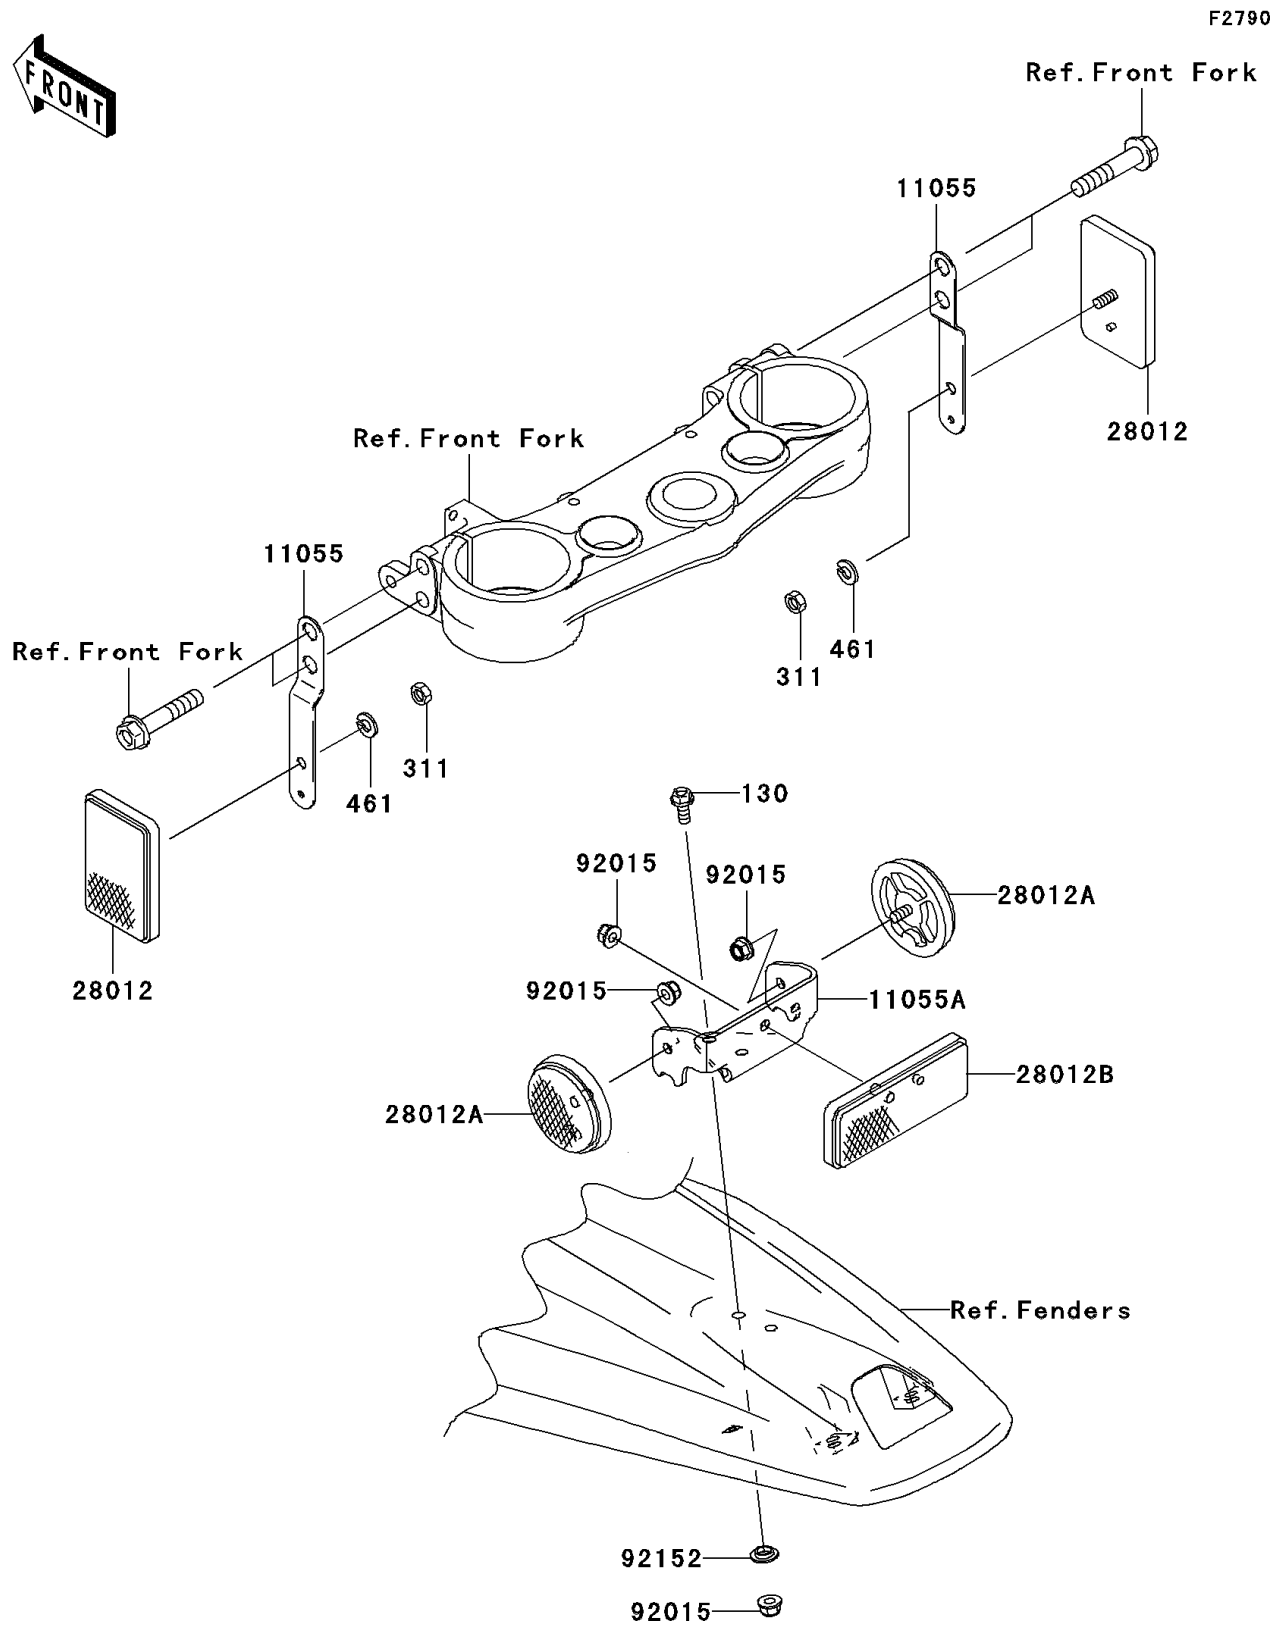

2008 KLX™450R PARTS DIAGRAM

Reflectors(CN)

2008 KLX™450R PARTS LIST

Reflectors(CN)

ITEM NAME	PART NUMBER	QUANTITY
BOLT-FLANGED,5X12 (Ref # 130)	130BA0512	1
NUT-HEX (Ref # 311)	311BA0500	1
WASHER-SPRING (Ref # 461)	461DA0500	1
BRACKET,REFLECTOR,FR (Ref # 11055)	11055-0080	1
BRACKET,REFLECTOR,RR (Ref # 11055A)	11055-0226	1
REFLECTOR-REFLEX (Ref # 28012)	28012-1003	1
REFLECTOR-REFLEX (Ref # 28012A)	28012-1067	1
REFLECTOR-REFLEX (Ref # 28012B)	28012-1077	1
NUT,LOCK,FLANGED,5MM (Ref # 92015)	92015-1752	1
COLLAR (Ref # 92152)	92152-0250	1