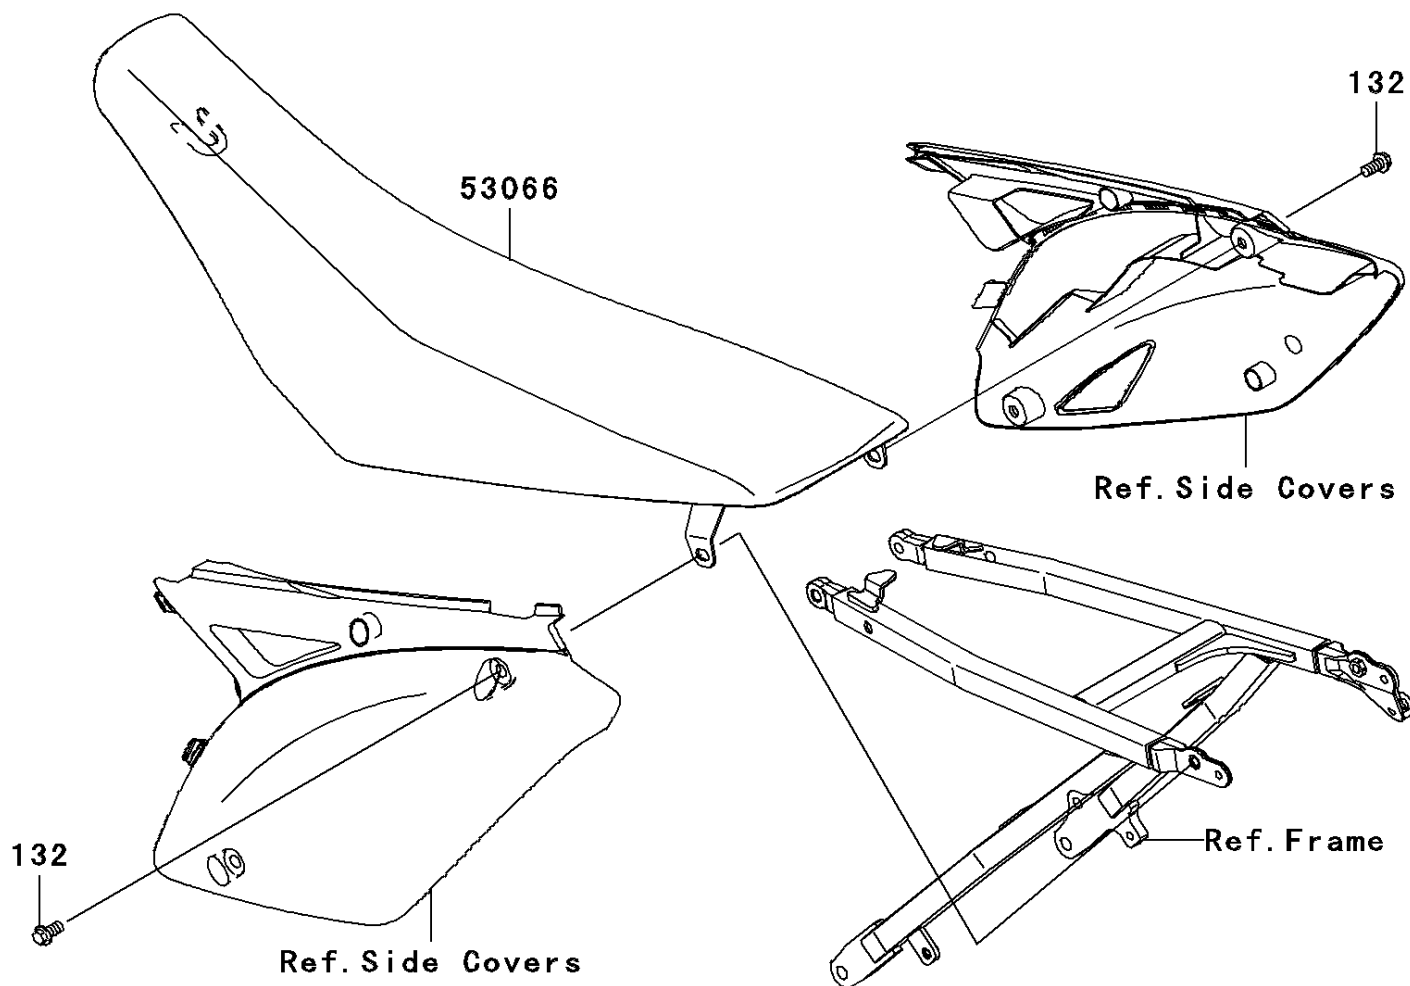

## 2011 KX™450F PARTS DIAGRAM

Seat

F2510

## 2011 KX™450F PARTS LIST

Seat

ITEM NAME	PART NUMBER	QUANTITY
BOLT-FLANGED-SMALL,8X16 (Ref # 132)	132BA0816	1
SEAT-ASSY,BLACK/GREEN (Ref # 53066)	53066-0279-13R	1