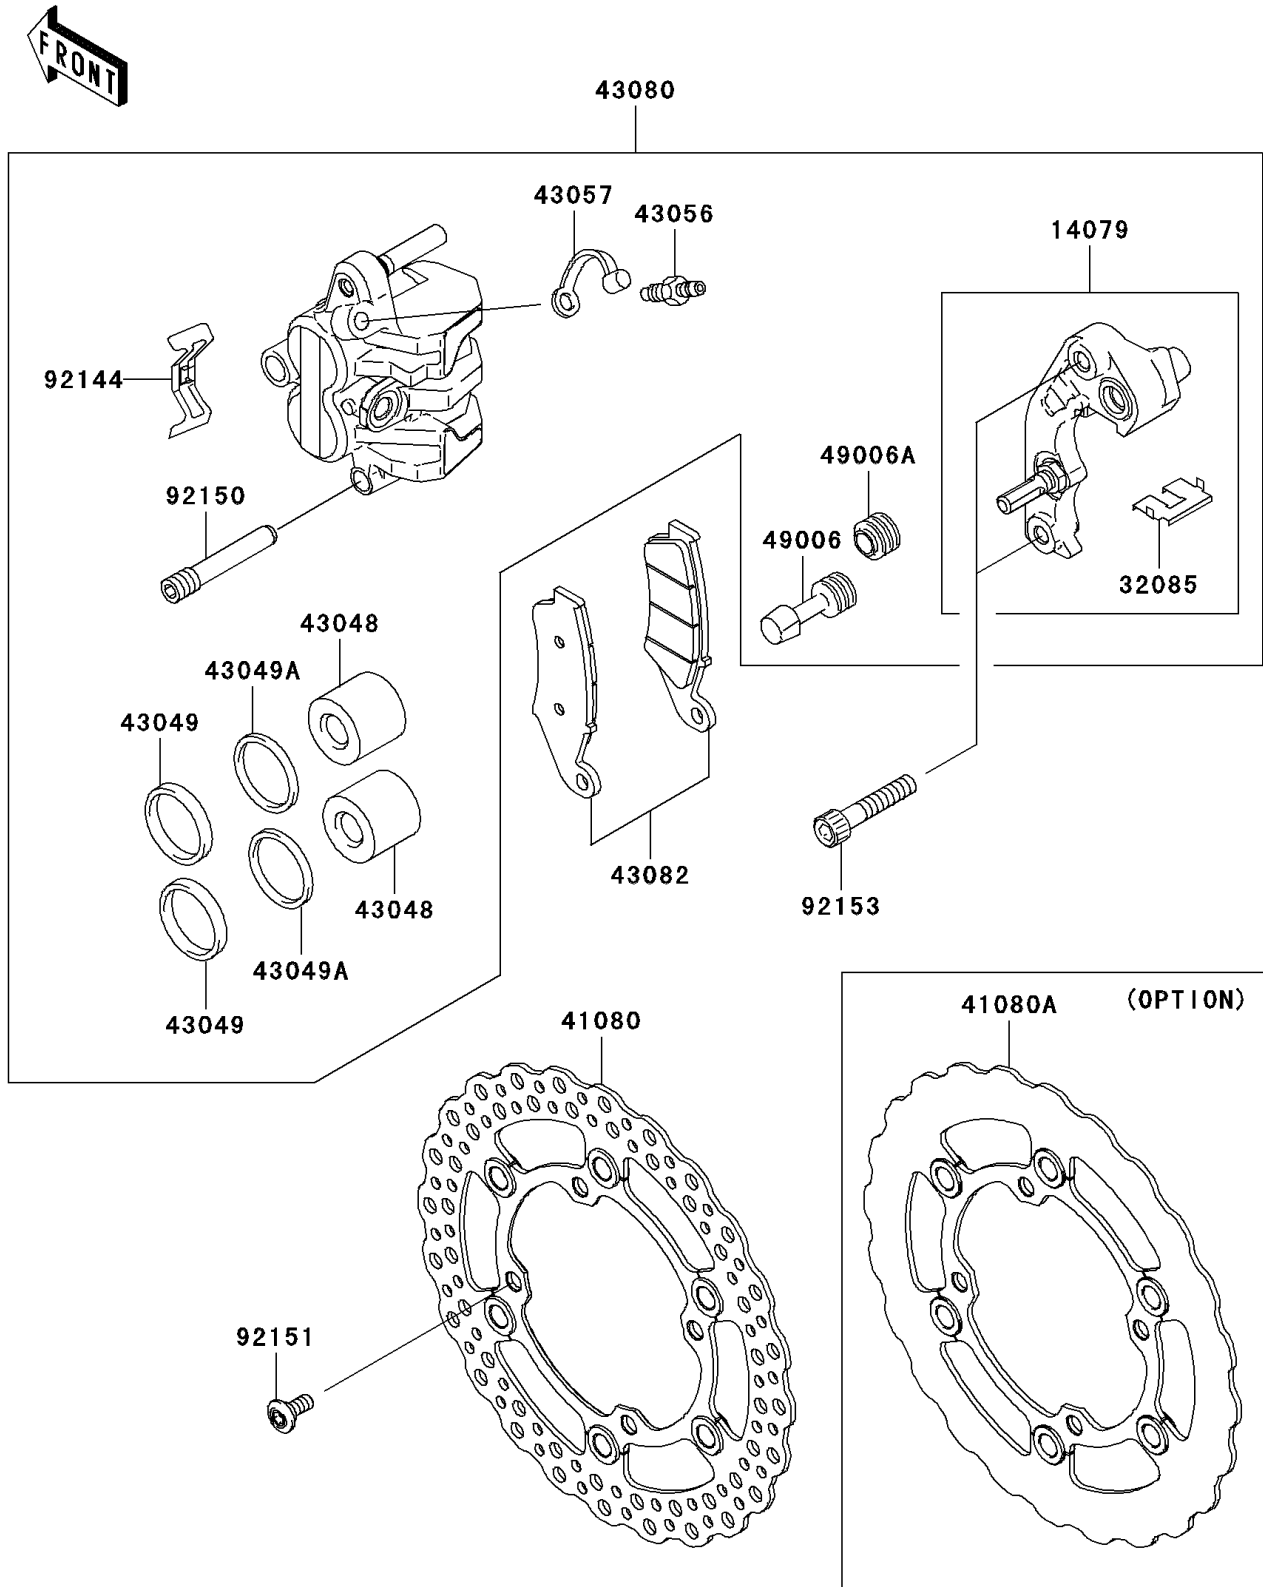

2011 KX™450F PARTS DIAGRAM

Front Brake

F2292

2011 KX™450F PARTS LIST

Front Brake

ITEM NAME	PART NUMBER	QUANTITY
HOLDER-ASSY,FRONT CALIPER (Ref # 14079)	14079-0043	1
STOPPER,PAD (Ref # 32085)	32085-1361	1
DISC,FR (Ref # 41080)	41080-0192	1
DISC,FR (Ref # 41080A)	41080-0193	1
PISTON-CALIPER (Ref # 43048)	43048-1093	1
PACKING,PISTON SEAL (Ref # 43049)	43049-1060	1
PACKING,PISTON SEAL (Ref # 43049A)	43049-1061	1
BREATHER (Ref # 43056)	43056-1055	1
CAP-BREATHER (Ref # 43057)	43057-1001	1
CALIPER-SUB-ASSY,FR,LH (Ref # 43080)	43080-0081	1
PAD-ASSY-BRAKE (Ref # 43082)	43082-0049	1
BOOT,CALIPER (Ref # 49006)	49006-1088	1
BOOT,CALIPER (Ref # 49006A)	49006-1242	1
SPRING,PAD (Ref # 92144)	92144-1721	1
BOLT,HANGER (Ref # 92150)	92150-1691	1
BOLT,DISC PLATE,6MM (Ref # 92151)	92151-1799	1
BOLT,SOCKET,8X40 (Ref # 92153)	92153-0517	1