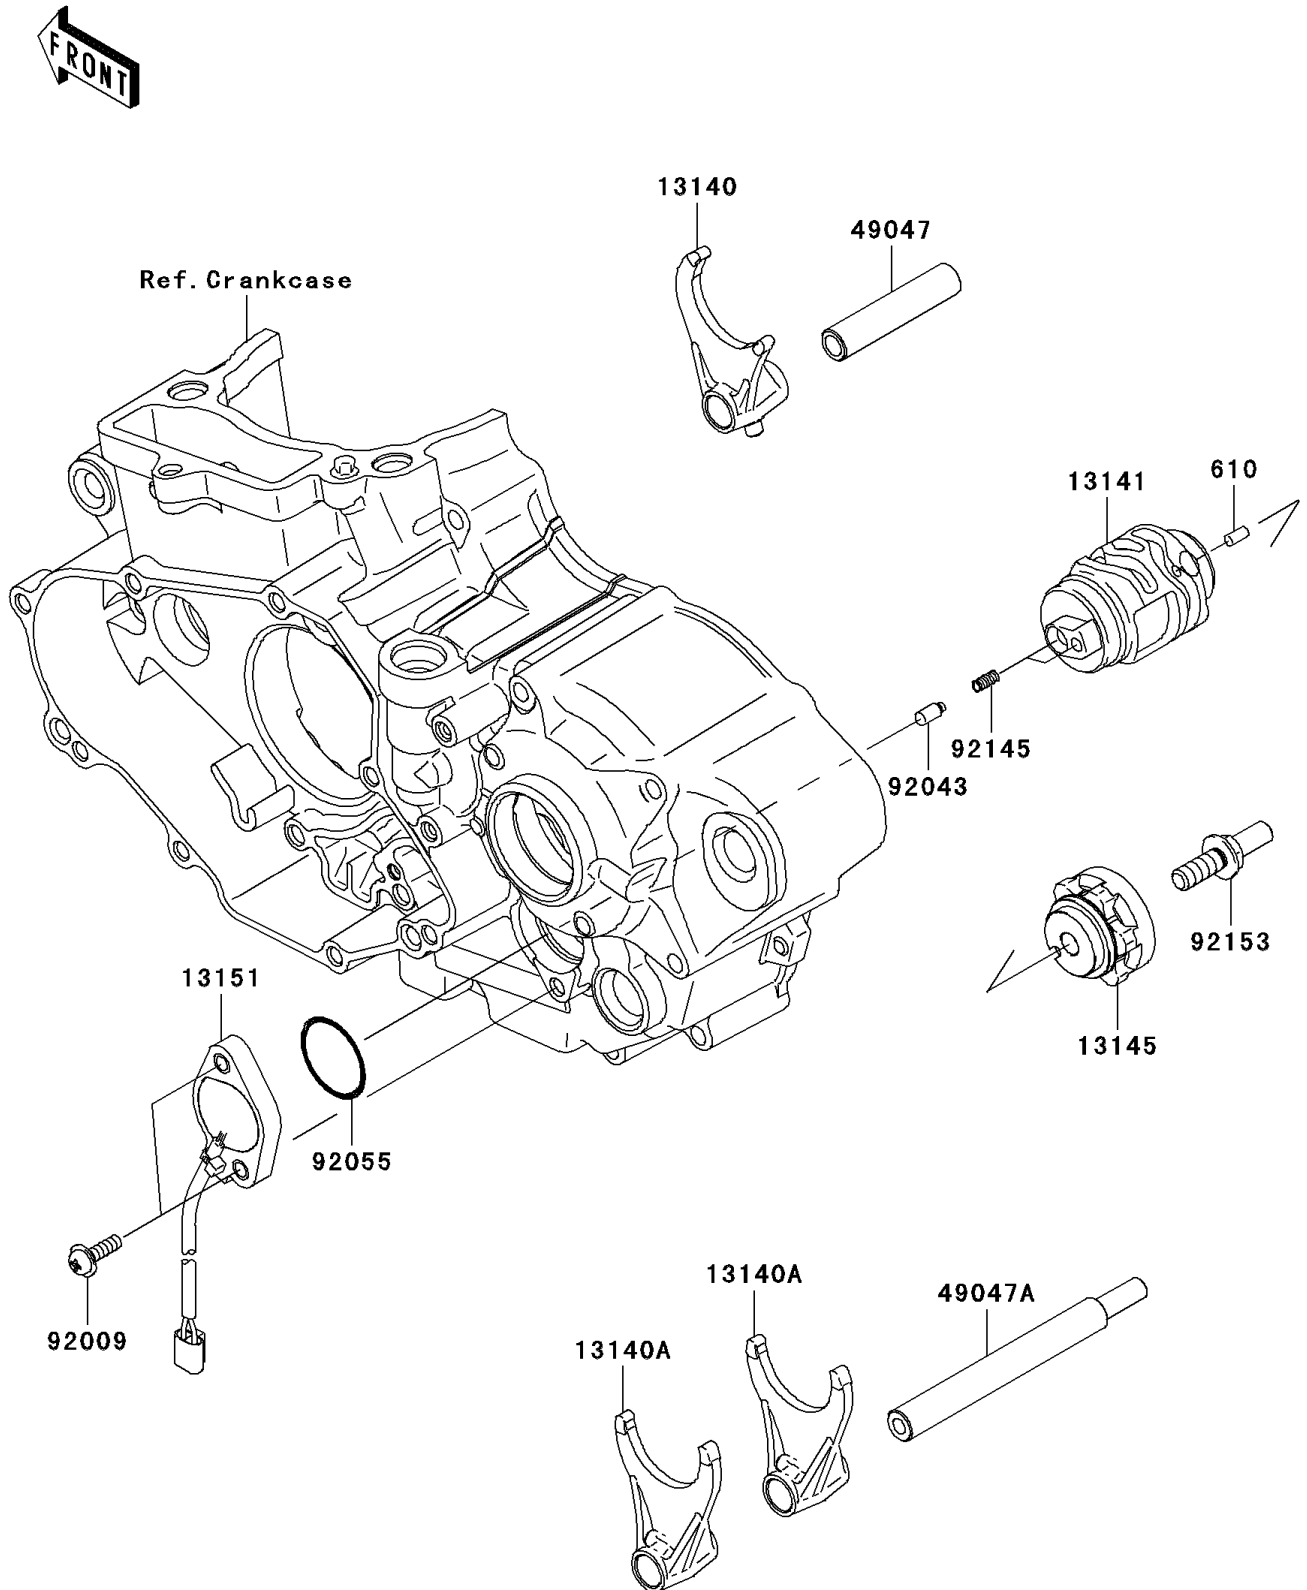

2011 KX™450F PARTS DIAGRAM

Gear Change Drum/Shift Fork(s)

E1362

2011 KX™450F PARTS LIST

Gear Change Drum/Shift Fork(s)

ITEM NAME	PART NUMBER	QUANTITY
ROLLER,4X8 (Ref # 610)	610A0408	1
FORK-SHIFT,IN (Ref # 13140)	13140-0043	1
FORK-SHIFT,OUT (Ref # 13140A)	13140-0044	1
DRUM-CHANGE (Ref # 13141)	13141-0050	1
CAM-CHANGE DRUM (Ref # 13145)	13145-0031	1
SWITCH-COMP,NEUTRAL (Ref # 13151)	13151-0047	1
ROD-SHIFT,IN (Ref # 49047)	49047-0017	1
ROD-SHIFT,OUT (Ref # 49047A)	49047-0028	1
SCREW,5X16 (Ref # 92009)	92009-1571	1
PIN (Ref # 92043)	92043-1654	1
RING-O,27.7X2.4 (Ref # 92055)	92055-091	1
SPRING (Ref # 92145)	92145-1414	1
BOLT,8X20 (Ref # 92153)	92153-0530	1