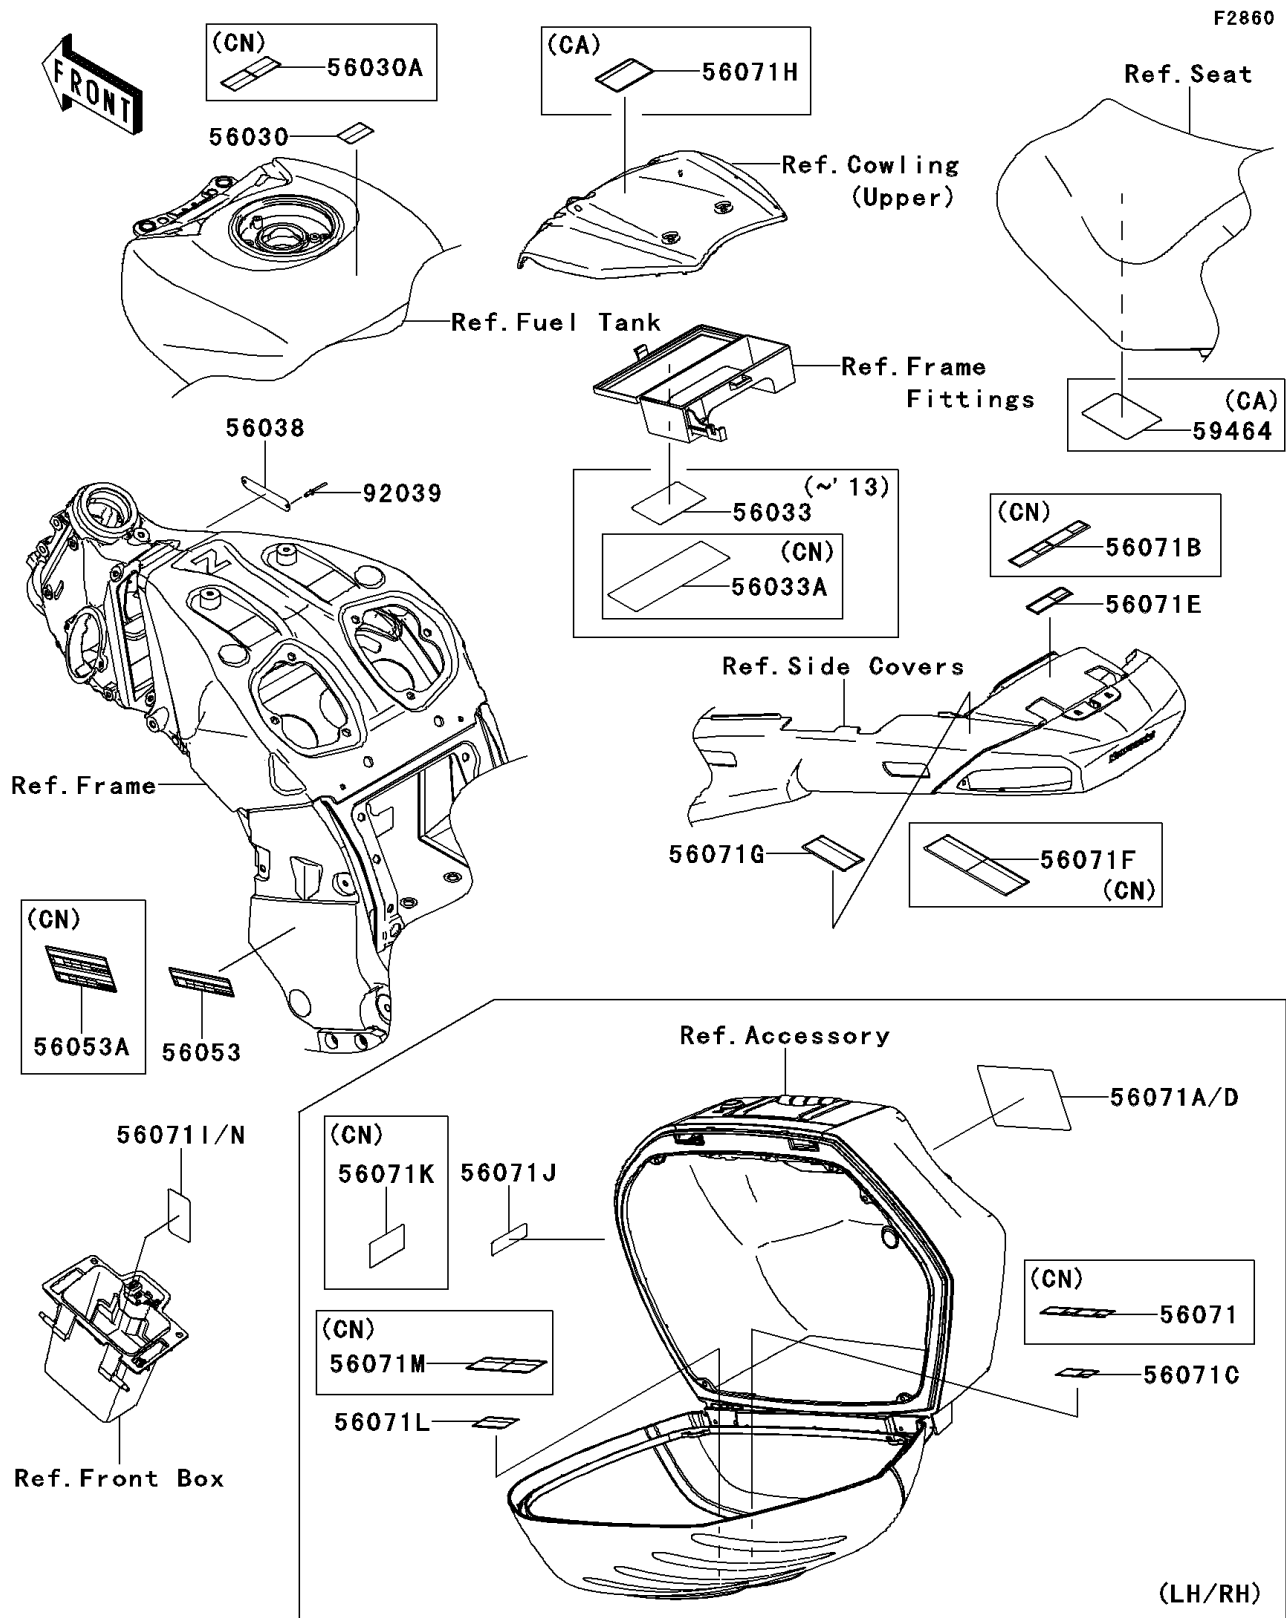

2010 Concours® 14 ABS PARTS DIAGRAM

Labels

2010 Concours® 14 ABS PARTS LIST

Labels

ITEM NAME	PART NUMBER	QUANTITY
LABEL-BRAND,KAWASAKI (Ref # 56038)	56038-1054	1
RIVET (Ref # 92039)	92039-1251	1
LABEL,GASOLINE (Ref # 56030)	56030-0357	1
LABEL,GASOLINE (Ref # 56030A)	56030-0358	1
LABEL-MANUAL,DAILY SAFETY (Ref # 56033)	56033-0325	1
LABEL-MANUAL,DAILY SAFETY (Ref # 56033A)	56033-0326	1
LABEL-SPECIFICATION,TIRE&LOAD (Ref # 56053)	56053-0460	1
LABEL-SPECIFICATION,TIRE&LOAD (Ref # 56053A)	56053-0461	1
LABEL-WARNING,SADDLE BAG (Ref # 56071)	56071-0017	1
LABEL-WARNING,SADDLE BAG LOCK (Ref # 56071A)	56071-0018	1
LABEL-WARNING,CARRIER (Ref # 56071B)	56071-0030	1
LABEL-WARNING,SADDLEBAG (Ref # 56071C)	56071-0032	1
LABEL-WARNING,SADDLEBAG LOCK (Ref # 56071D)	56071-0033	1
LABEL-WARNING,CARRIER (Ref # 56071E)	56071-0034	1
LABEL-WARNING,SADDLE BAG (Ref # 56071F)	56071-0042	1
LABEL-WARNING,SADDLEBAG (Ref # 56071G)	56071-0043	1
LABEL-WARNING,EVAPO (Ref # 56071H)	56071-0158	1
LABEL-WARNING,NO FOB (Ref # 56071I)	56071-0168	1
LABEL-WARNING,SADDLEBAG (Ref # 56071J)	56071-0171	1
LABEL-WARNING,SADDLEBAG (Ref # 56071K)	56071-0172	1
LABEL-WARNING,SADDLEBAG (Ref # 56071L)	56071-0173	1
LABEL-WARNING,SADDLEBAG (Ref # 56071M)	56071-0175	1
LABEL-WARNING,NO FOB (Ref # 56071N)	56071-0178	1
LABEL-CERTIFICATION,EVAPO ROUT (Ref # 59464)	59464-0706	1