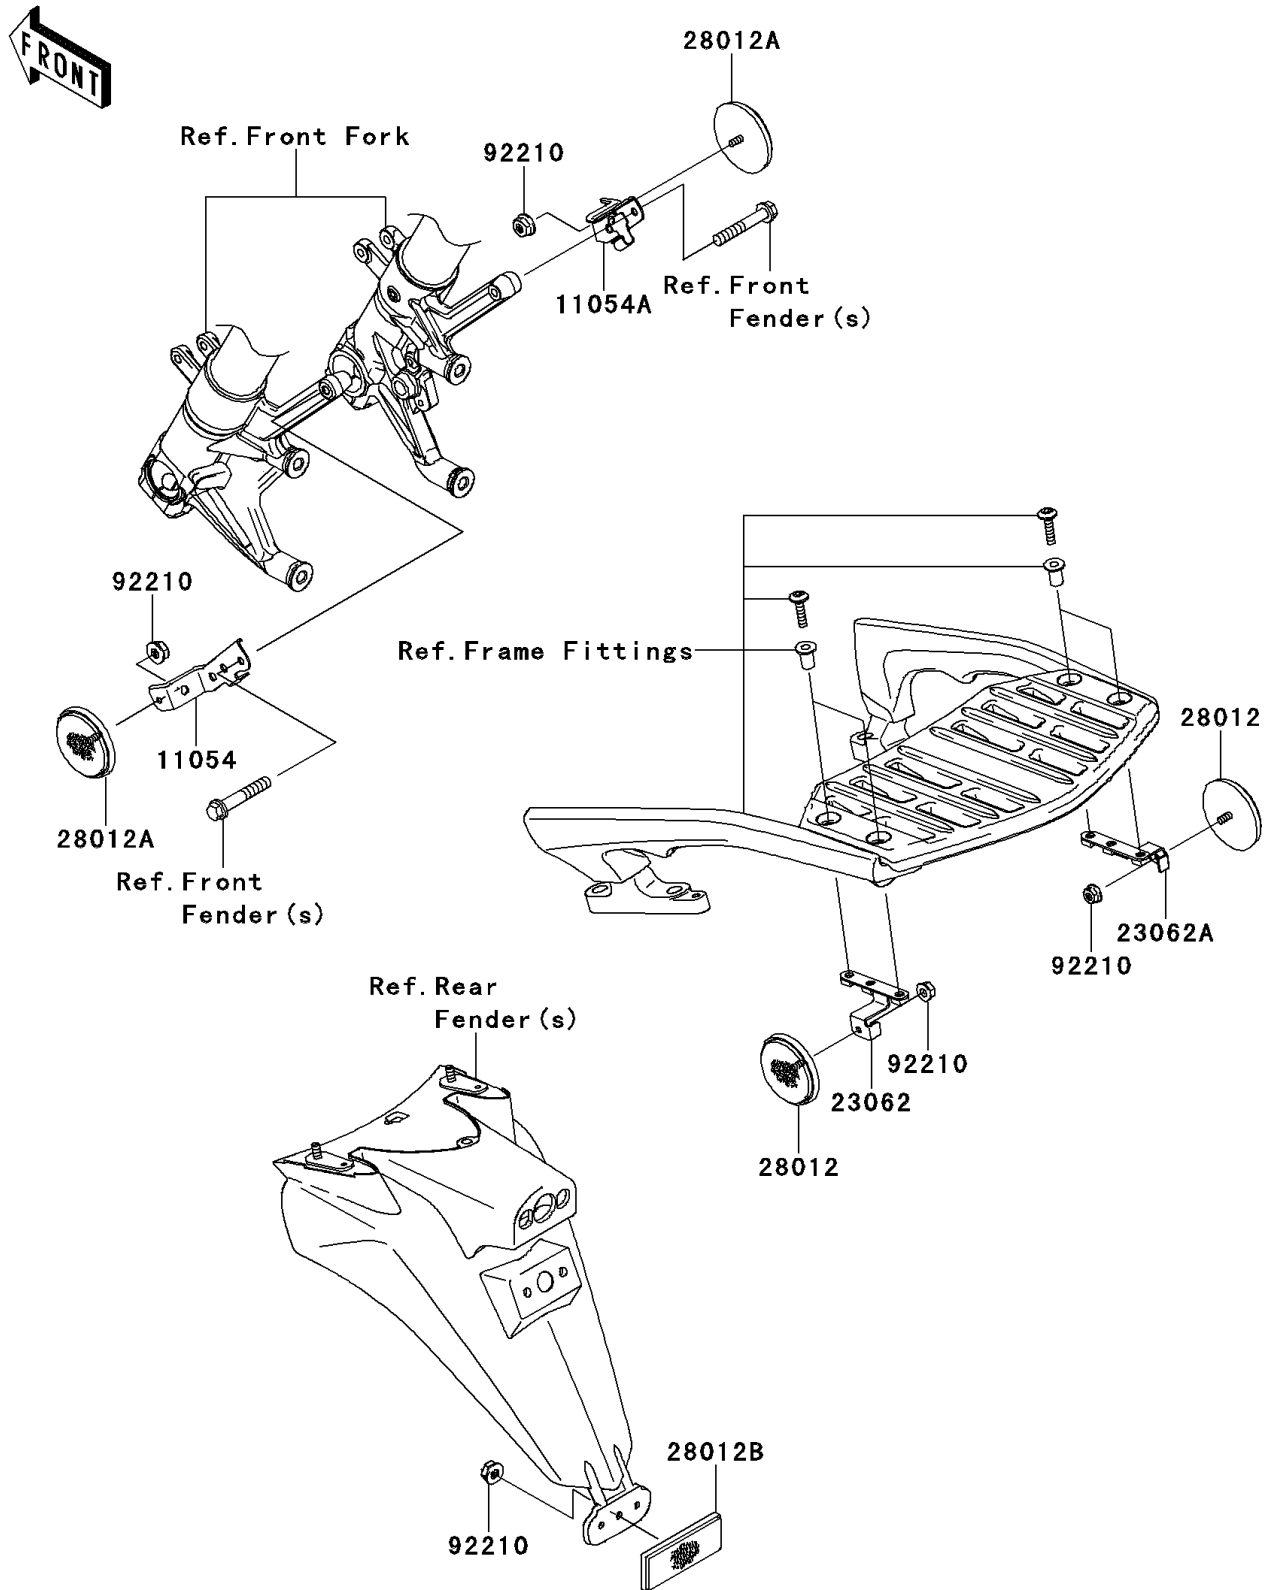

## 2010 Concours® 14 ABS PARTS DIAGRAM

Reflectors

F2790

## 2010 Concours® 14 ABS PARTS LIST

Reflectors

ITEM NAME	PART NUMBER	QUANTITY
BRACKET,REFLECTOR,FR,LH (Ref # 11054)	11054-0692	1
BRACKET,REFLECTOR,FR,RH (Ref # 11054A)	11054-1227	1
BRACKET-COMP,REFLECTOR,RR,LH (Ref # 23062)	23062-0073	1
BRACKET-COMP,REFLECTOR,RR,RH (Ref # 23062A)	23062-0074	1
REFLECTOR-REFLEX (Ref # 28012)	28012-0002	1
REFLECTOR-REFLEX (Ref # 28012A)	28012-0008	1
REFLECTOR-REFLEX (Ref # 28012B)	28012-1077	1
NUT,FLANGED,5MM (Ref # 92210)	92210-0007	1