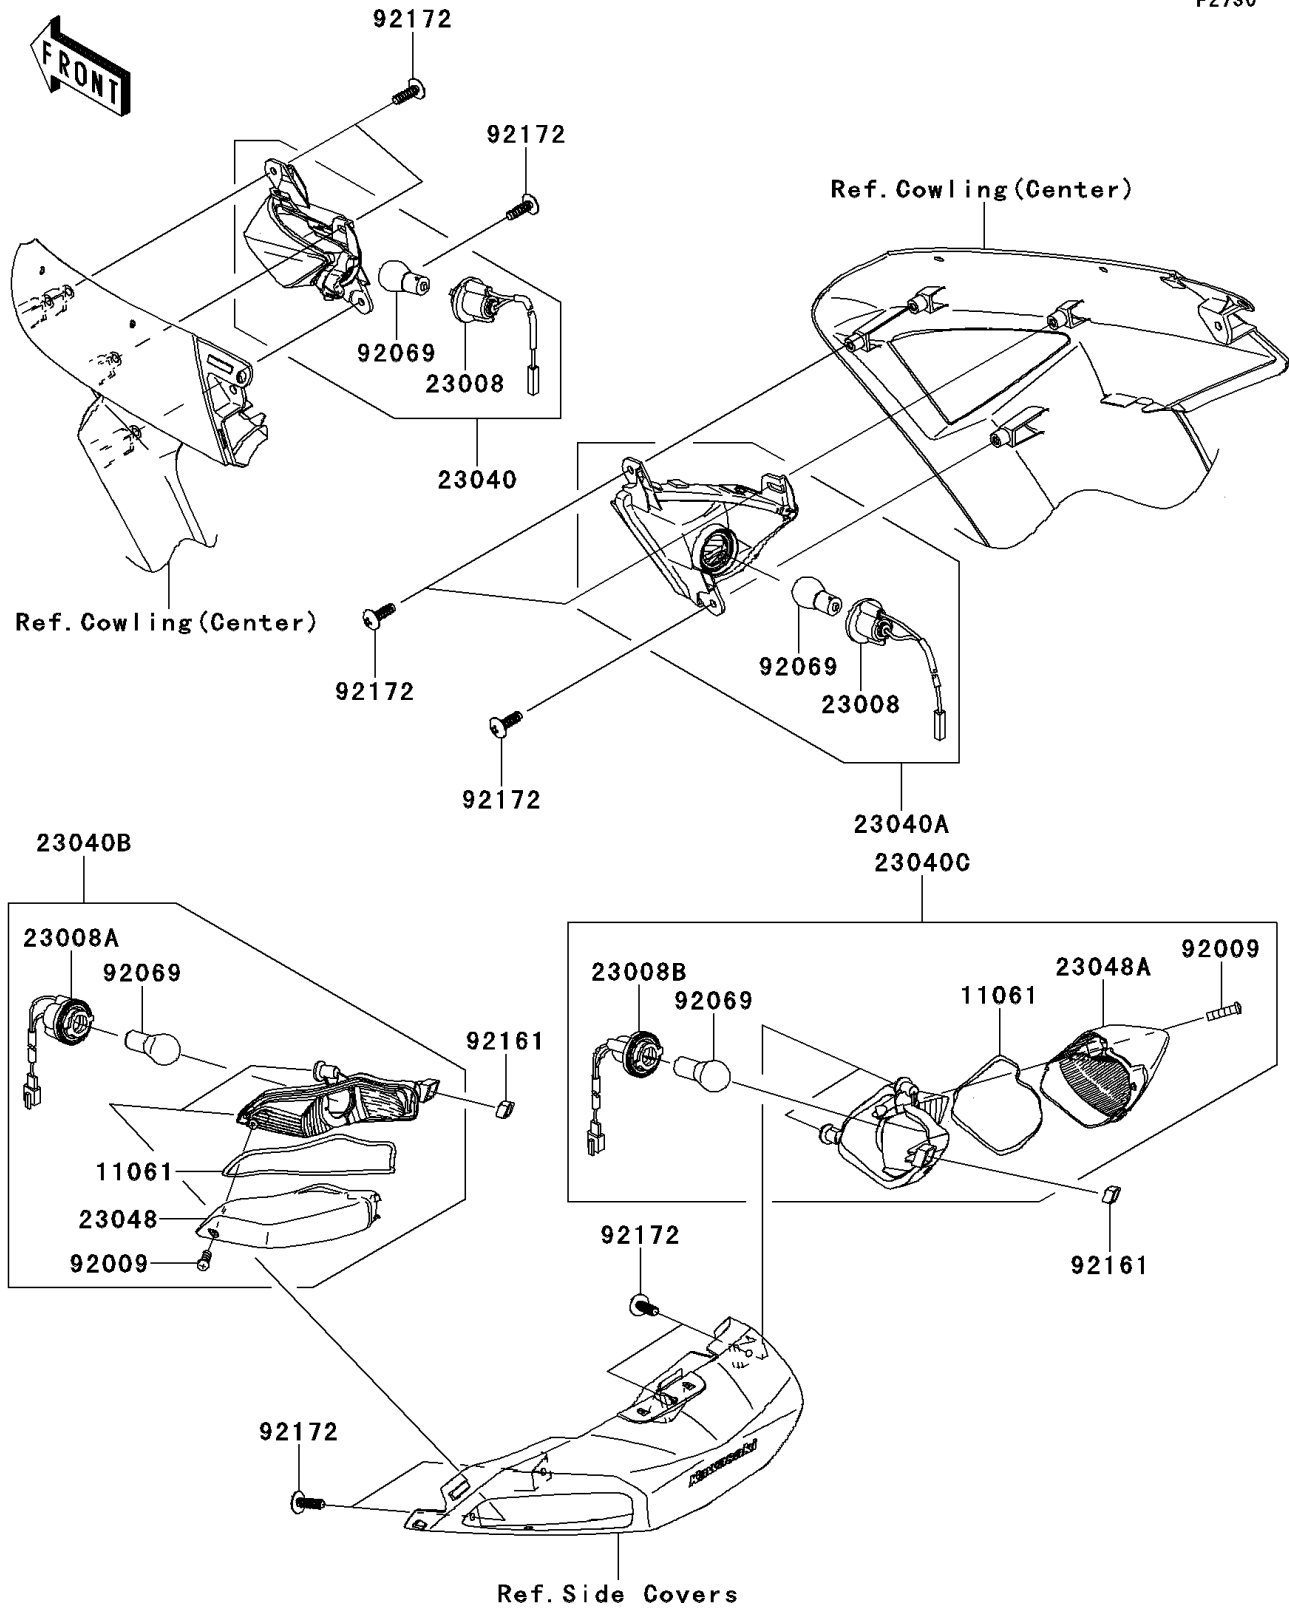

2010 Concoours® 14 ABS PARTS DIAGRAM

Turn Signals

F2730

2010 Concours® 14 ABS PARTS LIST

Turn Signals

ITEM NAME	PART NUMBER	QUANTITY
GASKET,SIGNAL LAMP (Ref # 11061)	11061-0286	1
SOCKET-ASSY,SIGNAL LAMP,FR (Ref # 23008)	23008-0044	1
SOCKET-ASSY,SIGNAL LAMP,RR,LH (Ref # 23008A)	23008-0069	1
SOCKET-ASSY,SIGNAL LAMP,RR,RH (Ref # 23008B)	23008-0070	1
LAMP-SIGNAL,FR,LH (Ref # 23040)	23040-0057	1
LAMP-SIGNAL,FR,RH (Ref # 23040A)	23040-0058	1
LAMP-SIGNAL,RR,LH (Ref # 23040B)	23040-0079	1
LAMP-SIGNAL,RR,RH (Ref # 23040C)	23040-0080	1
LENS-SIGNAL LAMP,RR,LH (Ref # 23048)	23048-0010	1
LENS-SIGNAL LAMP,RR,RH (Ref # 23048A)	23048-0011	1
SCREW,TAPPING,4X16 (Ref # 92009)	92009-1912	1
BULB,12V 21W (Ref # 92069)	92069-1125	1
DAMPER (Ref # 92161)	92161-0436	1
SCREW,TAPPING,5X16 (Ref # 92172)	92172-0238	1