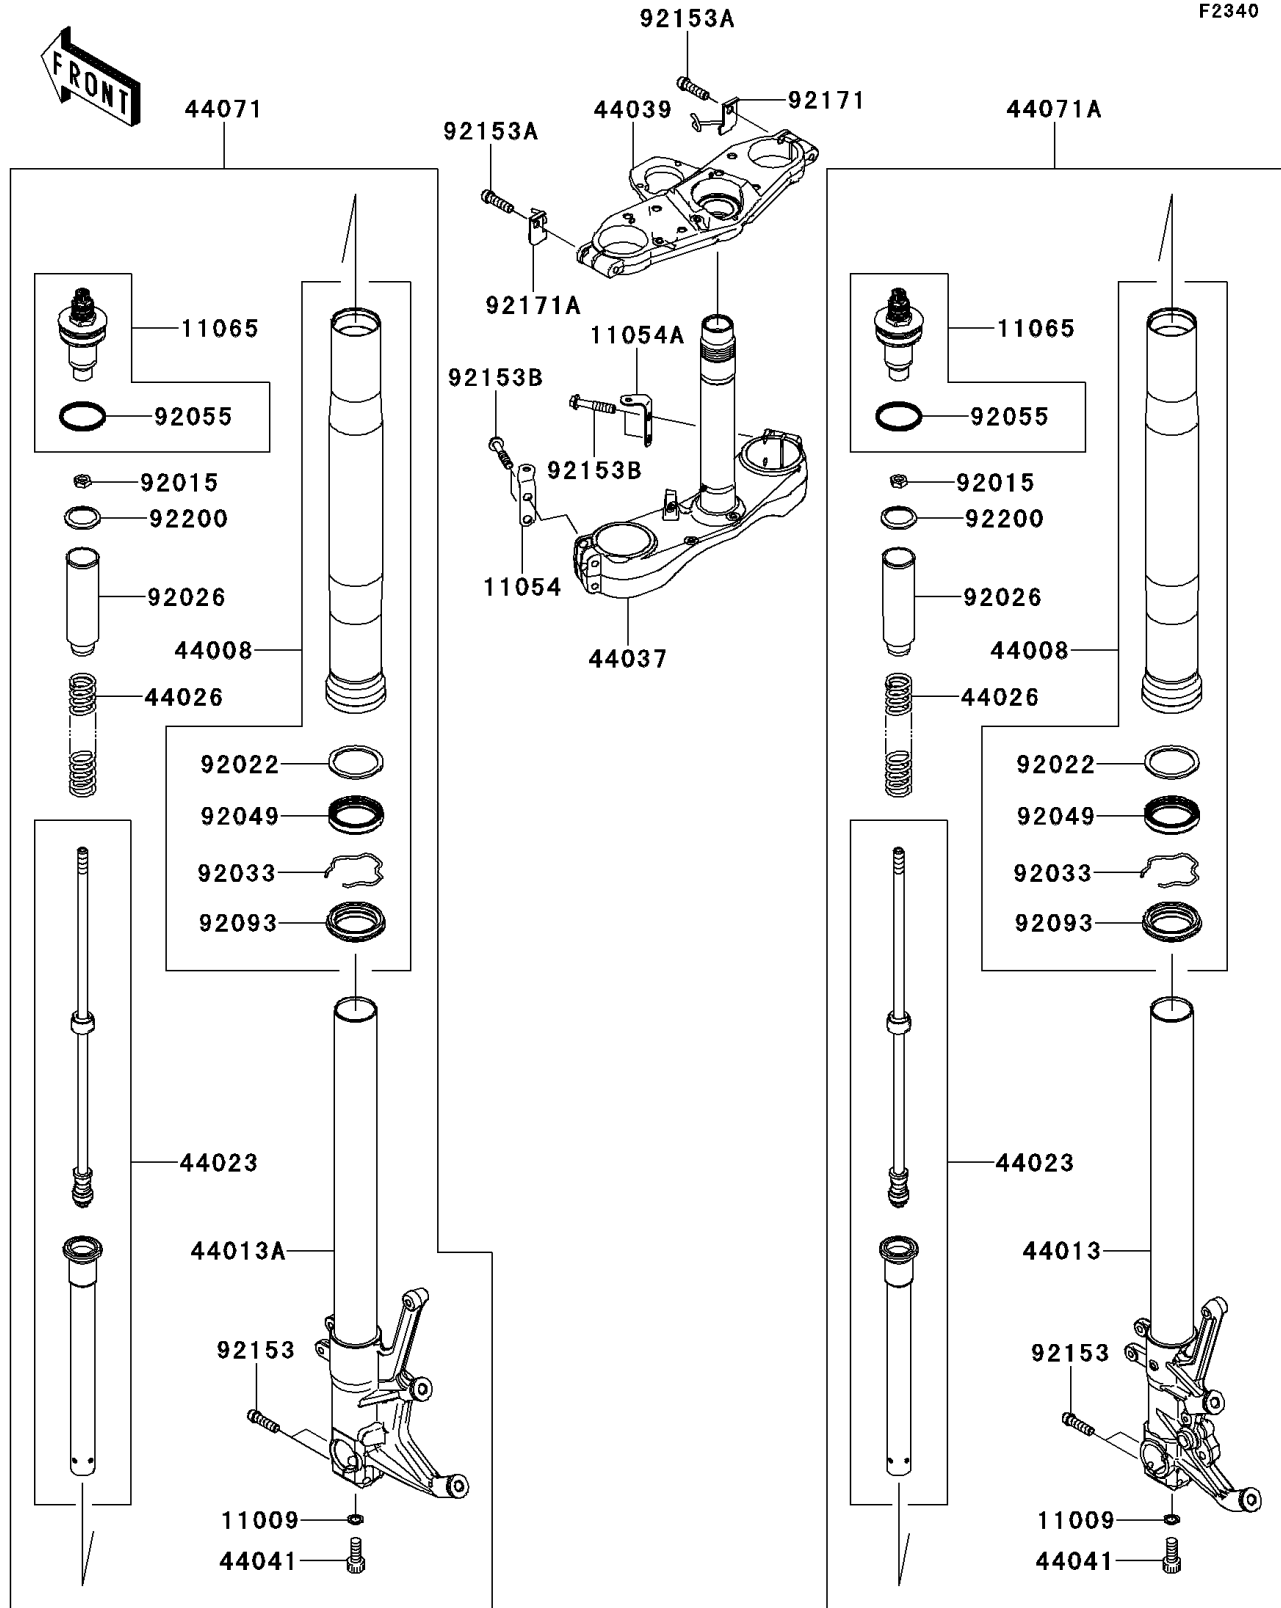

## 2010 Concours® 14 ABS PARTS DIAGRAM

Front Fork

F2340

## 2010 Concours® 14 ABS PARTS LIST

Front Fork

ITEM NAME	PART NUMBER	QUANTITY
GASKET,10.5X15X1.5 (Ref # 11009)	11009-1325	1
BRACKET,HARNESS CLAMP,LH (Ref # 11054)	11054-0480	1
BRACKET,UNDER BRACKET,RH (Ref # 11054A)	11054-1223	1
CAP,FORK,GRAY (Ref # 11065)	11065-0337-11G	1
PIPE-FORK OUTER,SILVER (Ref # 44008)	44008-0052-KX	1
PIPE-FORK INNER,RH,F.S.BLACK (Ref # 44013)	44013-0150-18R	1
PIPE-FORK INNER,LH,F.S.BLACK (Ref # 44013A)	44013-0155-18R	1
CYLINDER-SET-FORK (Ref # 44023)	44023-0081	1
SPRING-FRONT FORK (Ref # 44026)	44026-0107	1
HOLDER-FORK UNDER (Ref # 44037)	44037-0061	1
HOLDER-FORK UPPER,P.SILVER (Ref # 44039)	44039-0052-458	1
BOLT,SOCKET,FORK CYLINDER (Ref # 44041)	44041-040	1
DAMPER-ASSY,FORK,LH,SILVER (Ref # 44071)	44071-5106	1
DAMPER-ASSY,FORK,RH,SILVER (Ref # 44071A)	44071-5107	1
NUT (Ref # 92015)	92015-1795	1
WASHER (Ref # 92022)	92022-1299	1
SPACER,FORK (Ref # 92026)	92026-0045	1
RING-SNAP (Ref # 92033)	92033-1077	1
SEAL-OIL,FORK OUTER TUBE (Ref # 92049)	92049-1522	1
RING-O,FORK,AIR TUBE (Ref # 92055)	92055-1333	1
SEAL,FORK OUTER TUBE (Ref # 92093)	92093-1480	1
BOLT,SOCKET,8X40 (Ref # 92153)	92153-0006	1
BOLT,SOCKET,8X40 (Ref # 92153A)	92153-0506	1
BOLT,FLANGED,8X40 (Ref # 92153B)	92153-1884	1
CLAMP,CABLE,RH (Ref # 92171)	92171-1632	1
CLAMP,CABLE,LH (Ref # 92171A)	92171-1634	1
WASHER (Ref # 92200)	92200-0085	1