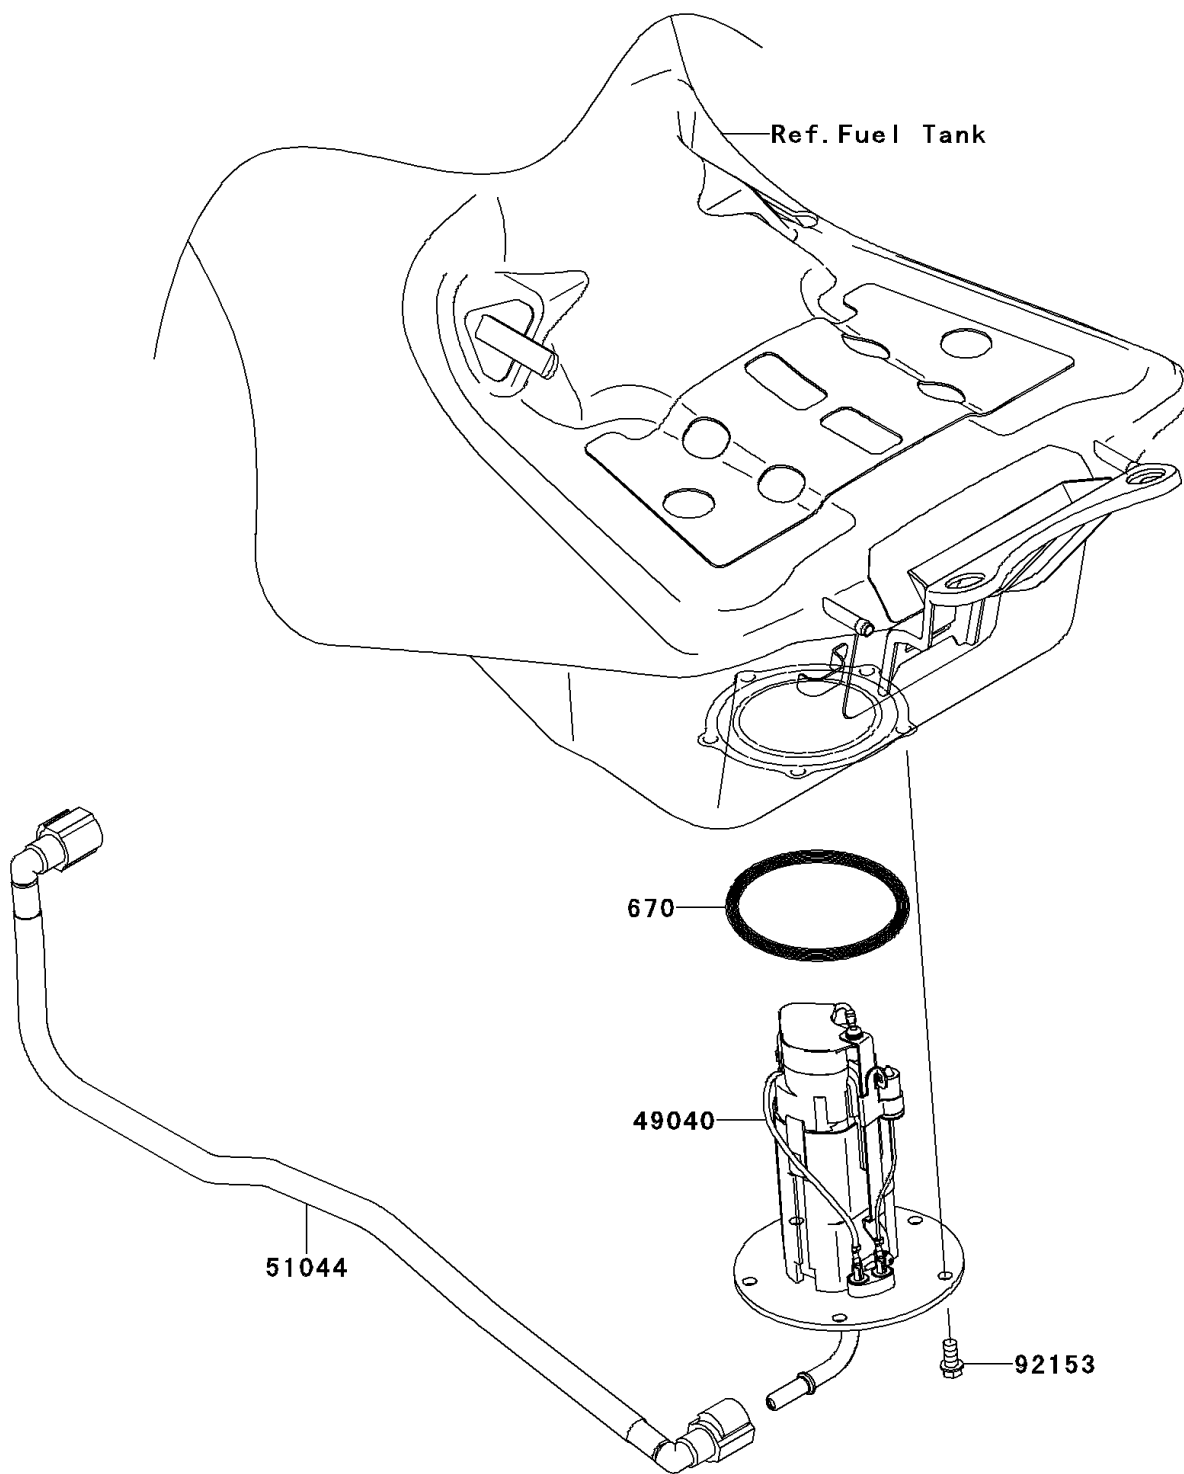

2010 Concours® 14 ABS PARTS DIAGRAM

Fuel Pump

E1520

2010 Concours® 14 ABS PARTS LIST

Fuel Pump

ITEM NAME	PART NUMBER	QUANTITY
O RING (Ref # 670)	670E5075	1
PUMP-FUEL (Ref # 49040)	49040-0024	1
TUBE-ASSY (Ref # 51044)	51044-0026	1
BOLT,FLANGED,6X12 (Ref # 92153)	92153-1295	1