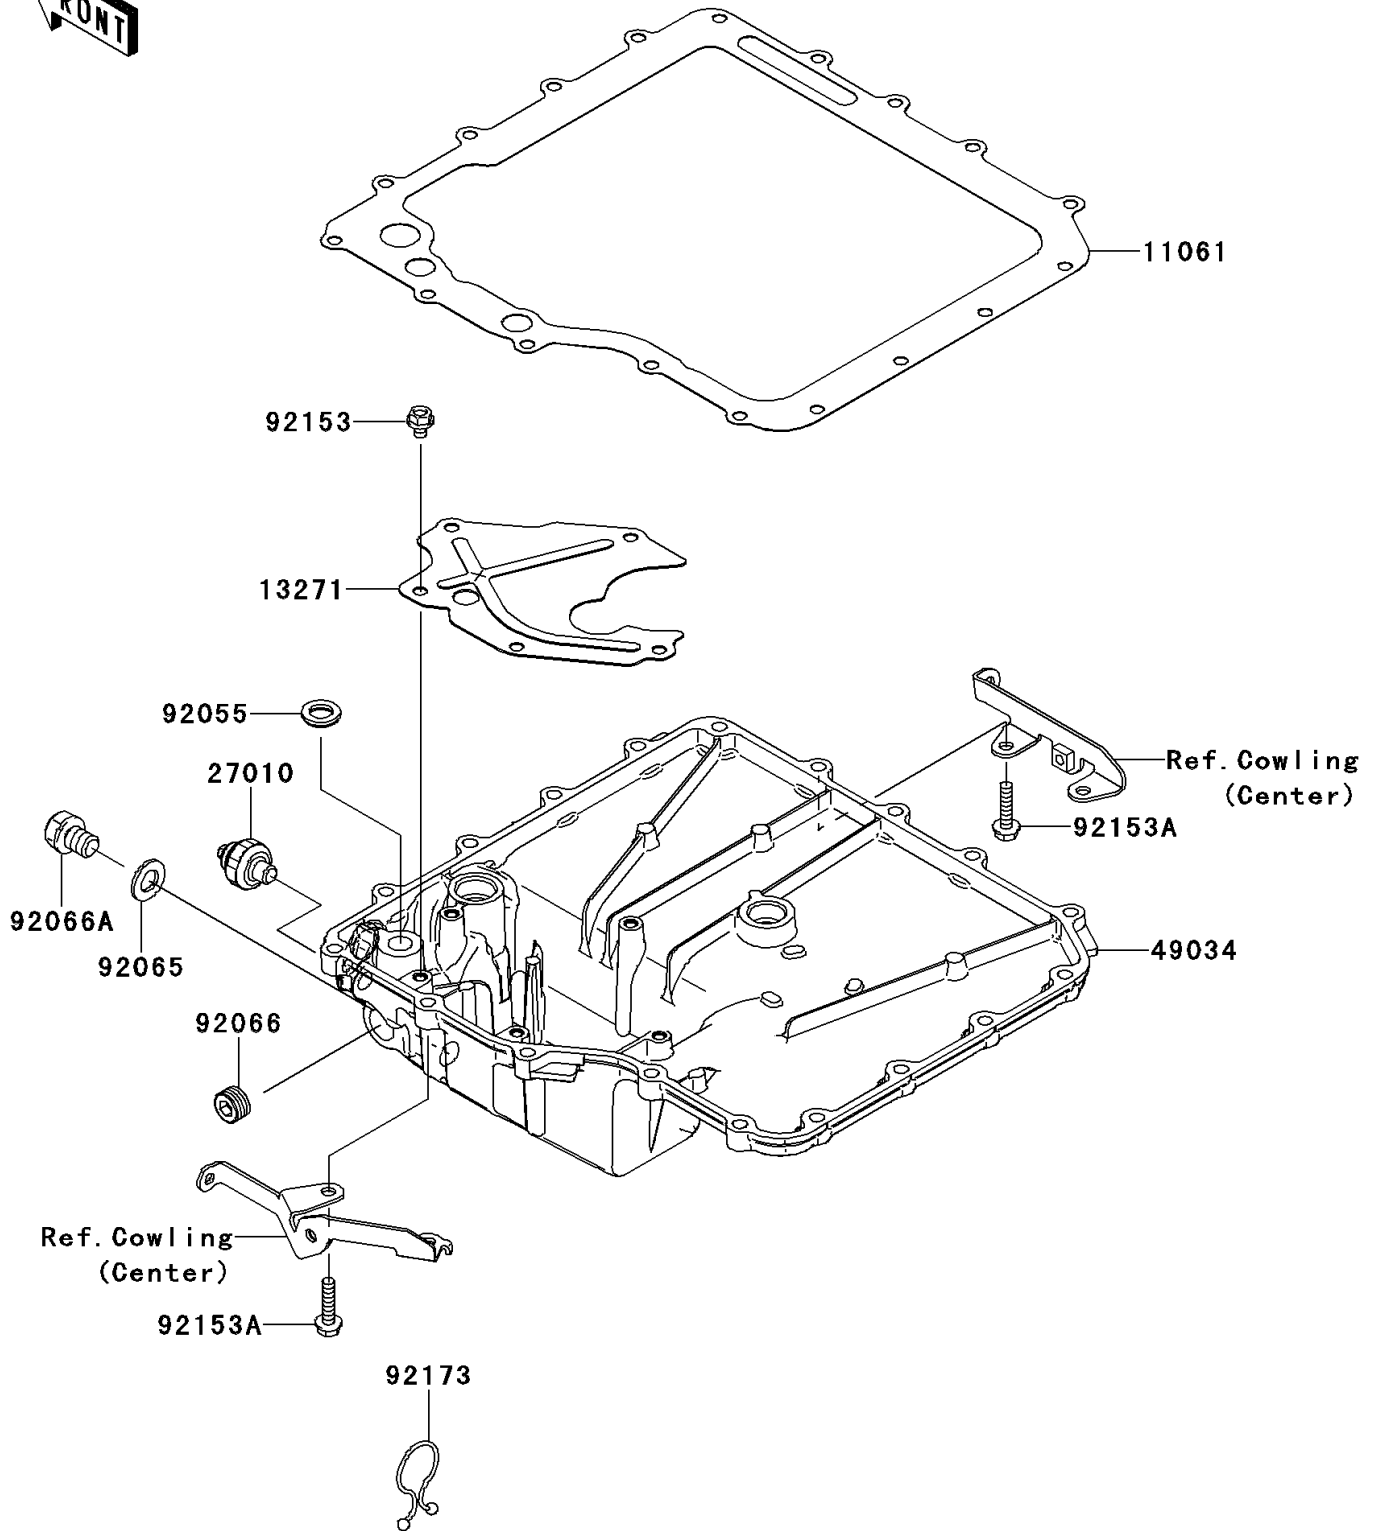

2010 Concours® 14 ABS PARTS DIAGRAM

Oil Pan

E1434

2010 Concours® 14 ABS PARTS LIST

Oil Pan

ITEM NAME	PART NUMBER	QUANTITY
GASKET,OIL PAN (Ref # 11061)	11061-0809	1
PLATE (Ref # 13271)	13271-0868	1
SWITCH,OIL PRESSURE (Ref # 27010)	27010-1313	1
PAN-OIL (Ref # 49034)	49034-0035	1
RING-O,19.5MM (Ref # 92055)	92055-077	1
GASKET,12X22X2 (Ref # 92065)	92065-097	1
PLUG (Ref # 92066)	92066-0064	1
PLUG,12X15 (Ref # 92066A)	92066-0079	1
BOLT,FLANGED,6X8 (Ref # 92153)	92153-1530	1
BOLT,FLANGED,6X25 (Ref # 92153A)	92153-1569	1
CLAMP (Ref # 92173)	92173-0848	1