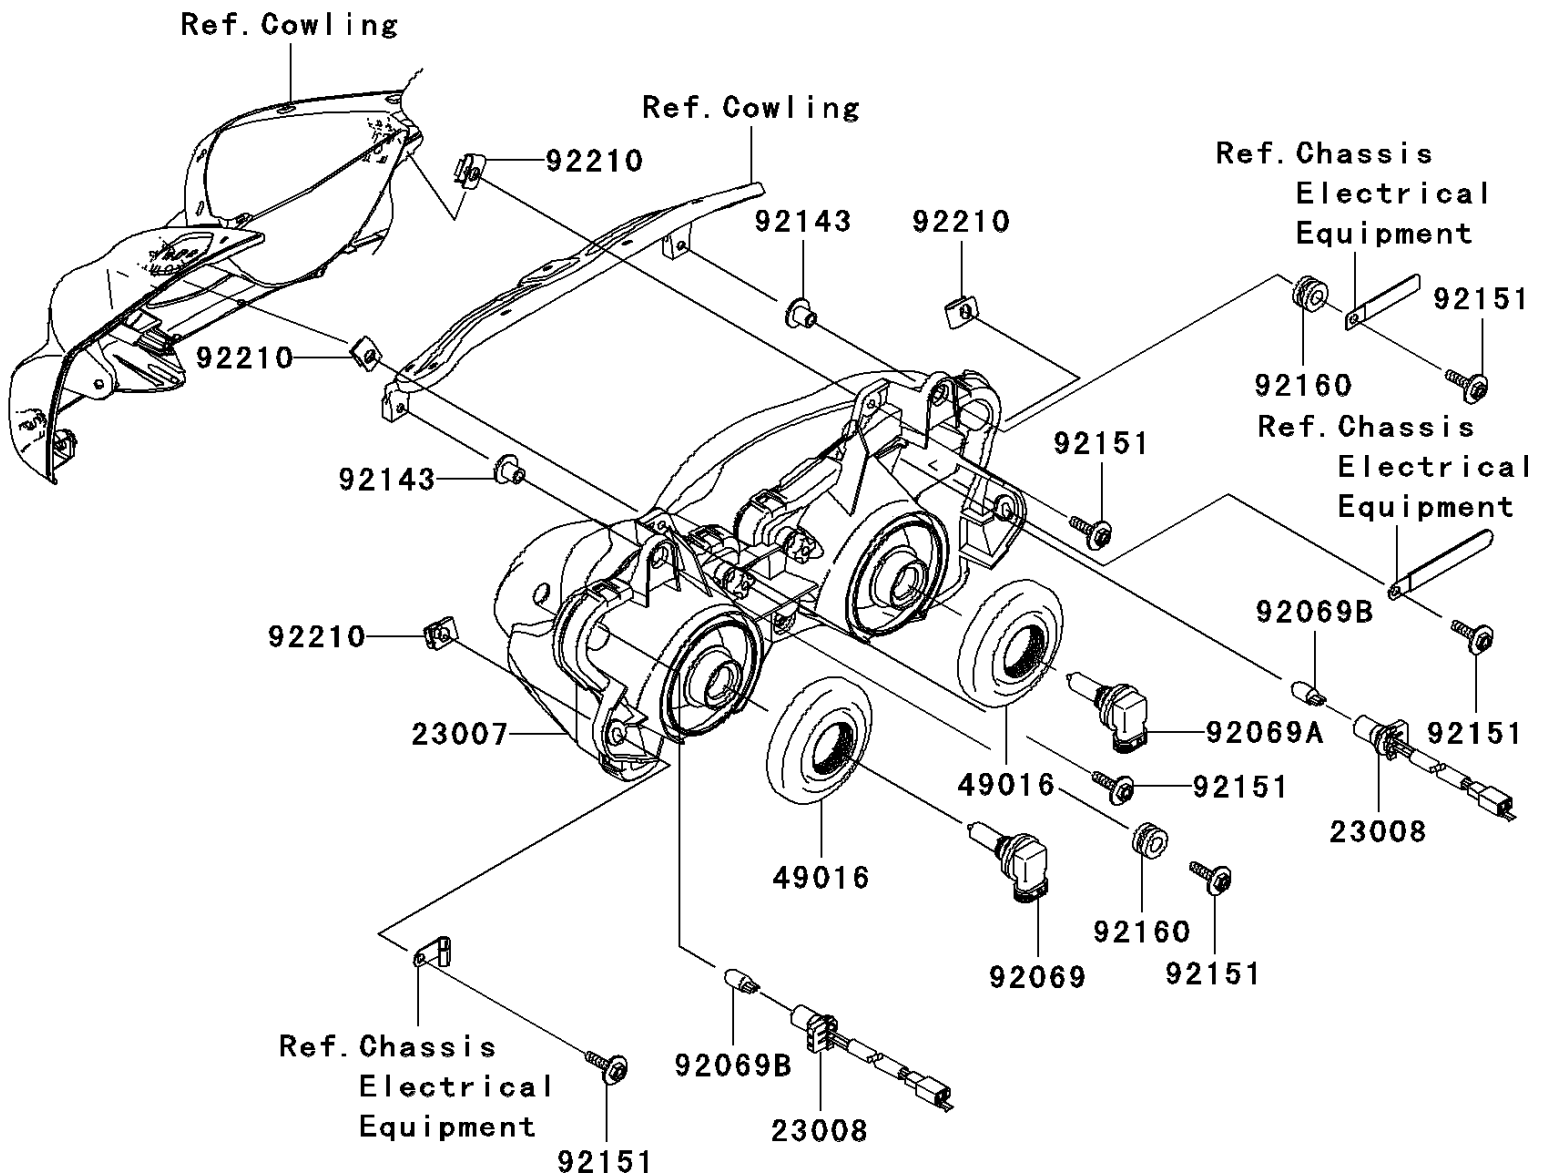

## 2010 NINJA® ZX™-10R PARTS DIAGRAM

Headlight(s)

F2710

## 2010 NINJA® ZX™-10R PARTS LIST

Headlight(s)

ITEM NAME	PART NUMBER	QUANTITY
LENS-COMP,HEAD LAMP (Ref # 23007)	23007-0101	1
SOCKET-ASSY,HEAD LAMP (Ref # 23008)	23008-0090	1
COVER-SEAL,HEAD LAMP (Ref # 49016)	49016-0023	1
BULB,12V 65W,H9 (Ref # 92069)	92069-0033	1
BULB,12V 55W,H11 (Ref # 92069A)	92069-0034	1
BULB,12V 5W (Ref # 92069B)	92069-1016	1
COLLAR (Ref # 92143)	92143-1353	1
BOLT,6X25 (Ref # 92151)	92151-1241	1
DAMPER (Ref # 92160)	92160-1167	1
NUT (Ref # 92210)	92210-0130	1