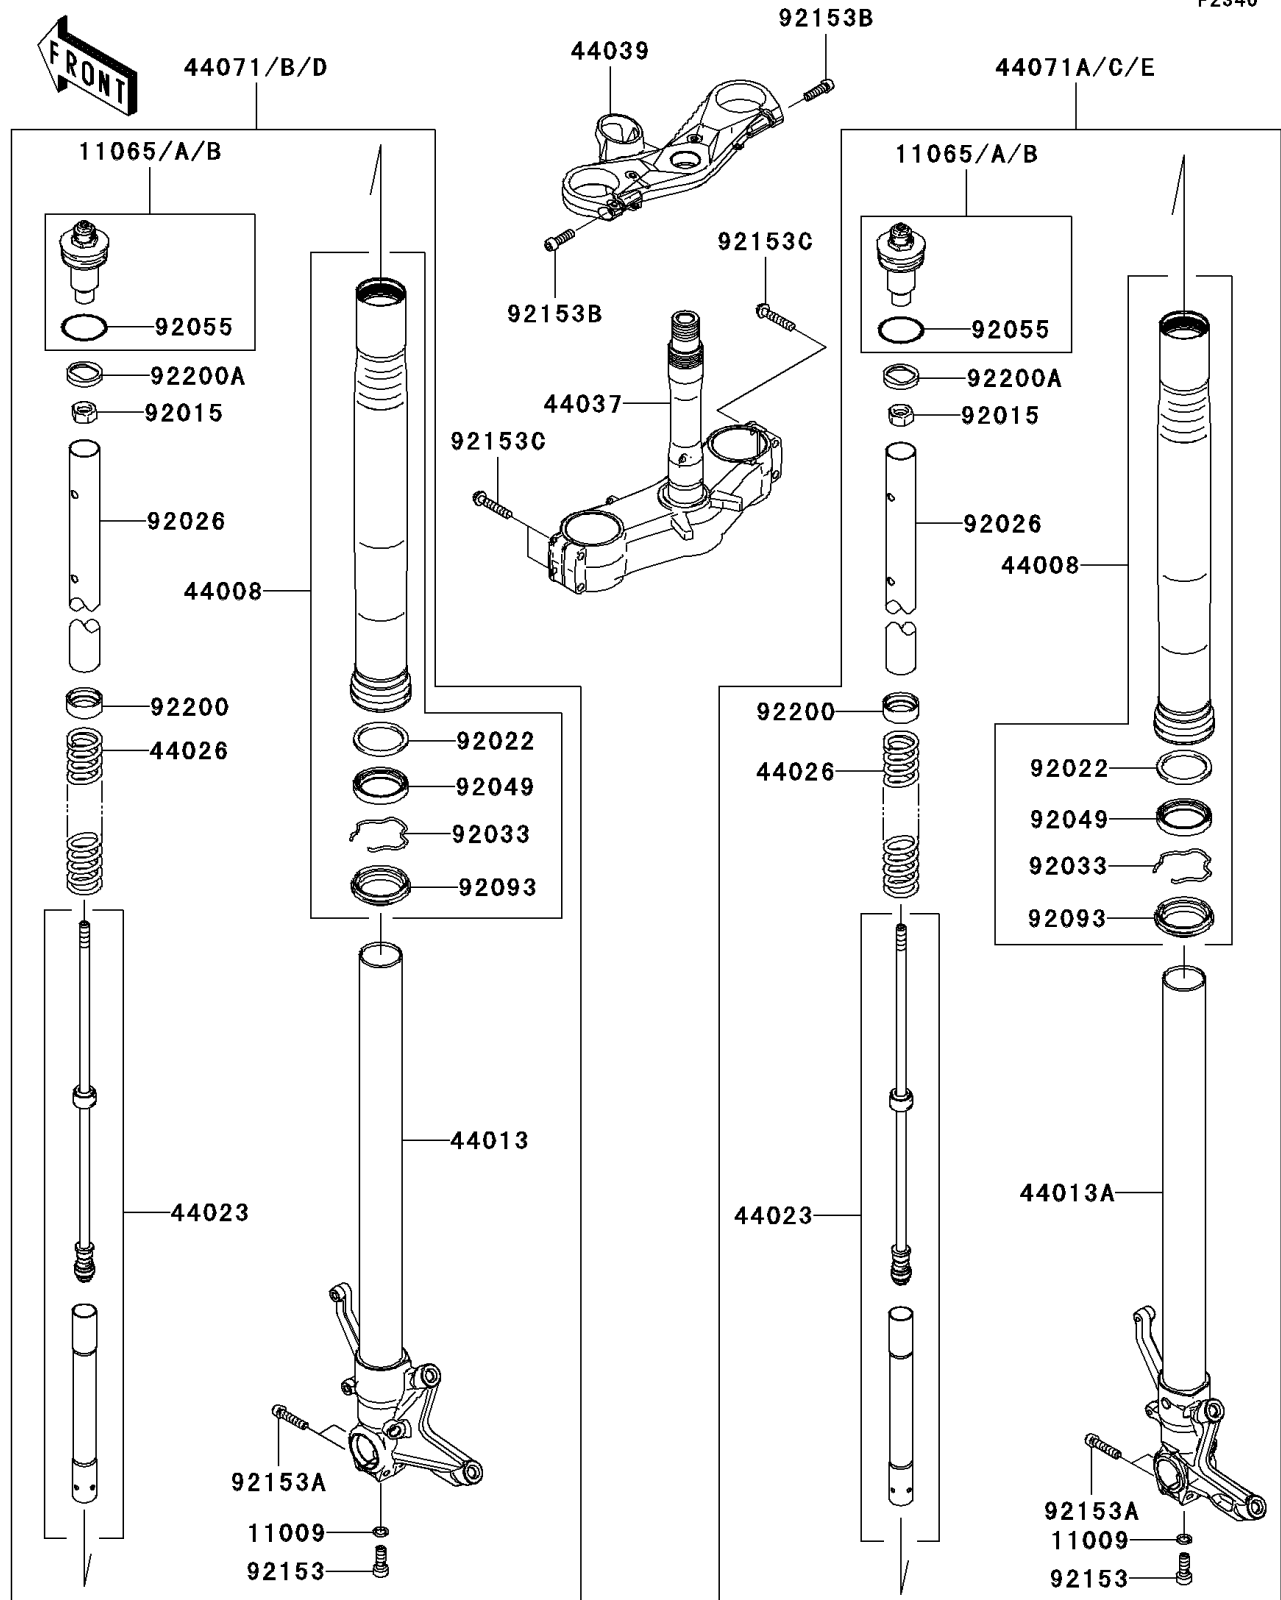

2010 NINJA® ZX™-10R PARTS DIAGRAM

Front Fork

F2340

2010 NINJA® ZX™-10R PARTS LIST

Front Fork

ITEM NAME	PART NUMBER	QUANTITY
GASKET,PIPE-COMP-SUSP (Ref # 11009)	11009-1325	1
CAP,FORK,GOLD (Ref # 11065)	11065-5001	1
CAP,FORK,SILVER (Ref # 11065A)	11065-5002	1
CAP,FORK,BLACK (Ref # 11065B)	11065-5003	1
PIPE-FORK OUTER,A.BLACK (Ref # 44008)	44008-0041-499	1
PIPE-FORK INNER,LH,F.S.BLACK (Ref # 44013)	44013-0105-18R	1
PIPE-FORK INNER,RH,F.S.BLACK (Ref # 44013A)	44013-0106-18R	1
CYLINDER-SET-FORK (Ref # 44023)	44023-0064	1
SPRING-FRONT FORK (Ref # 44026)	44026-0117	1
HOLDER-FORK UNDER (Ref # 44037)	44037-0079	1
HOLDER-FORK UPPER,A.BLACK (Ref # 44039)	44039-0069-499	1
DAMPER-ASSY,FORK,LH,GOLD (Ref # 44071)	44071-5076	1
DAMPER-ASSY,FORK,RH,GOLD (Ref # 44071A)	44071-5077	1
DAMPER-ASSY,FORK,LH,SILVER (Ref # 44071B)	44071-5082	1
DAMPER-ASSY,FORK,RH,SILVER (Ref # 44071C)	44071-5083	1
DAMPER-ASSY,FORK,LH,BLACK (Ref # 44071D)	44071-5084	1
DAMPER-ASSY,FORK,RH,BLACK (Ref # 44071E)	44071-5085	1
NUT (Ref # 92015)	92015-1795	1
WASHER (Ref # 92022)	92022-1299	1
SPACER,FORK (Ref # 92026)	92026-0125	1
RING-SNAP (Ref # 92033)	92033-1077	1
SEAL-OIL (Ref # 92049)	92049-0072	1
RING-O (Ref # 92055)	92055-0145	1
SEAL,DUST (Ref # 92093)	92093-0058	1
BOLT,SOCKET,10X25 (Ref # 92153)	92153-0548	1
BOLT,SOCKET,8X35 (Ref # 92153A)	92153-1228	1
BOLT,SOCKET,8X25 (Ref # 92153B)	92153-1642	1
BOLT,FLANGED,8X40 (Ref # 92153C)	92153-1884	1
WASHER (Ref # 92200)	92200-0420	1

2010 NINJA® ZX™-10R PARTS LIST

Front Fork

ITEM NAME	PART NUMBER	QUANTITY
WASHER (Ref # 92200A)	92200-0443	1