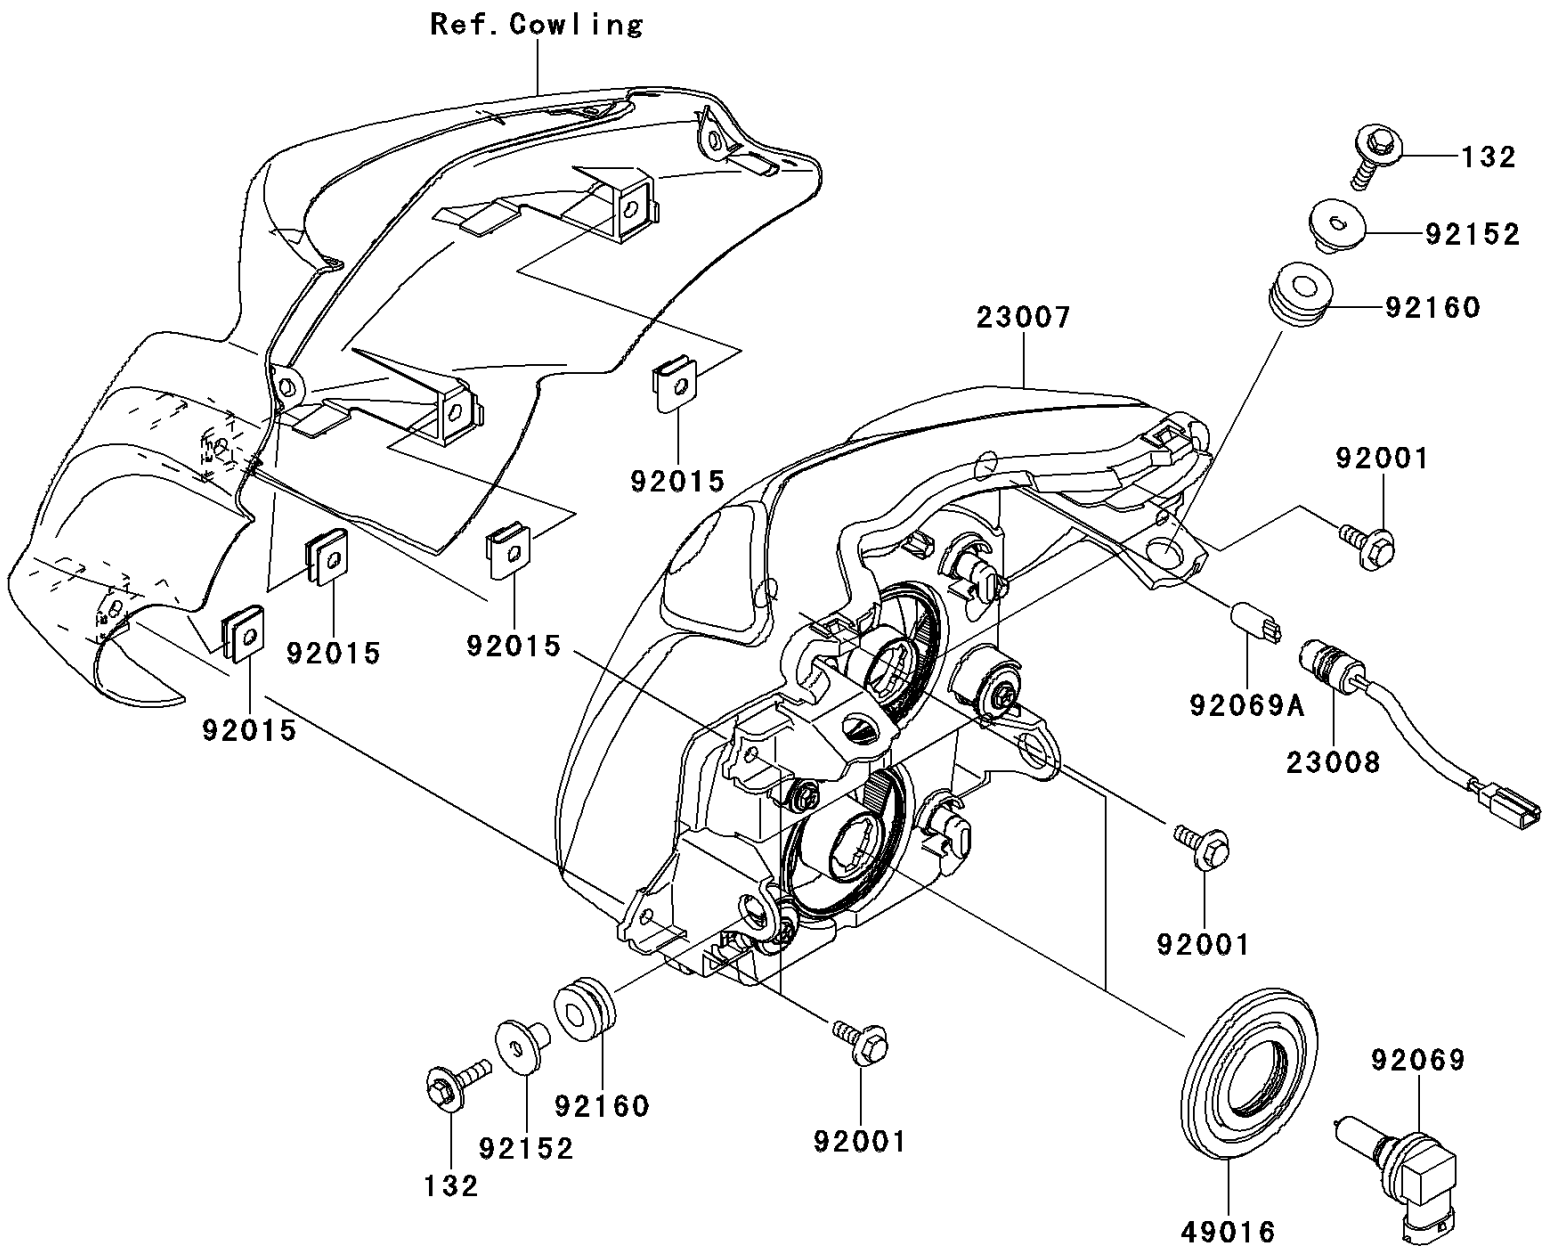

2009 ER-6n PARTS DIAGRAM

Headlight(s)

F2710

2009 ER-6n PARTS LIST

Headlight(s)

ITEM NAME	PART NUMBER	QUANTITY
BOLT-FLANGED-SMALL,6X25 (Ref # 132)	132BB0625	1
LENS-COMP,HEAD LAMP (Ref # 23007)	23007-0131	1
SOCKET-ASSY,POSITION LAMP (Ref # 23008)	23008-0085	1
COVER-SEAL,HEAD LAMP (Ref # 49016)	49016-0058	1
BOLT,6X20 (Ref # 92001)	92001-1773	1
NUT,6MM (Ref # 92015)	92015-1094	1
BULB,12V 55W,H11 (Ref # 92069)	92069-0034	1
BULB,12V 5W (Ref # 92069A)	92069-1016	1
COLLAR (Ref # 92152)	92152-0048	1
DAMPER (Ref # 92160)	92160-1162	1