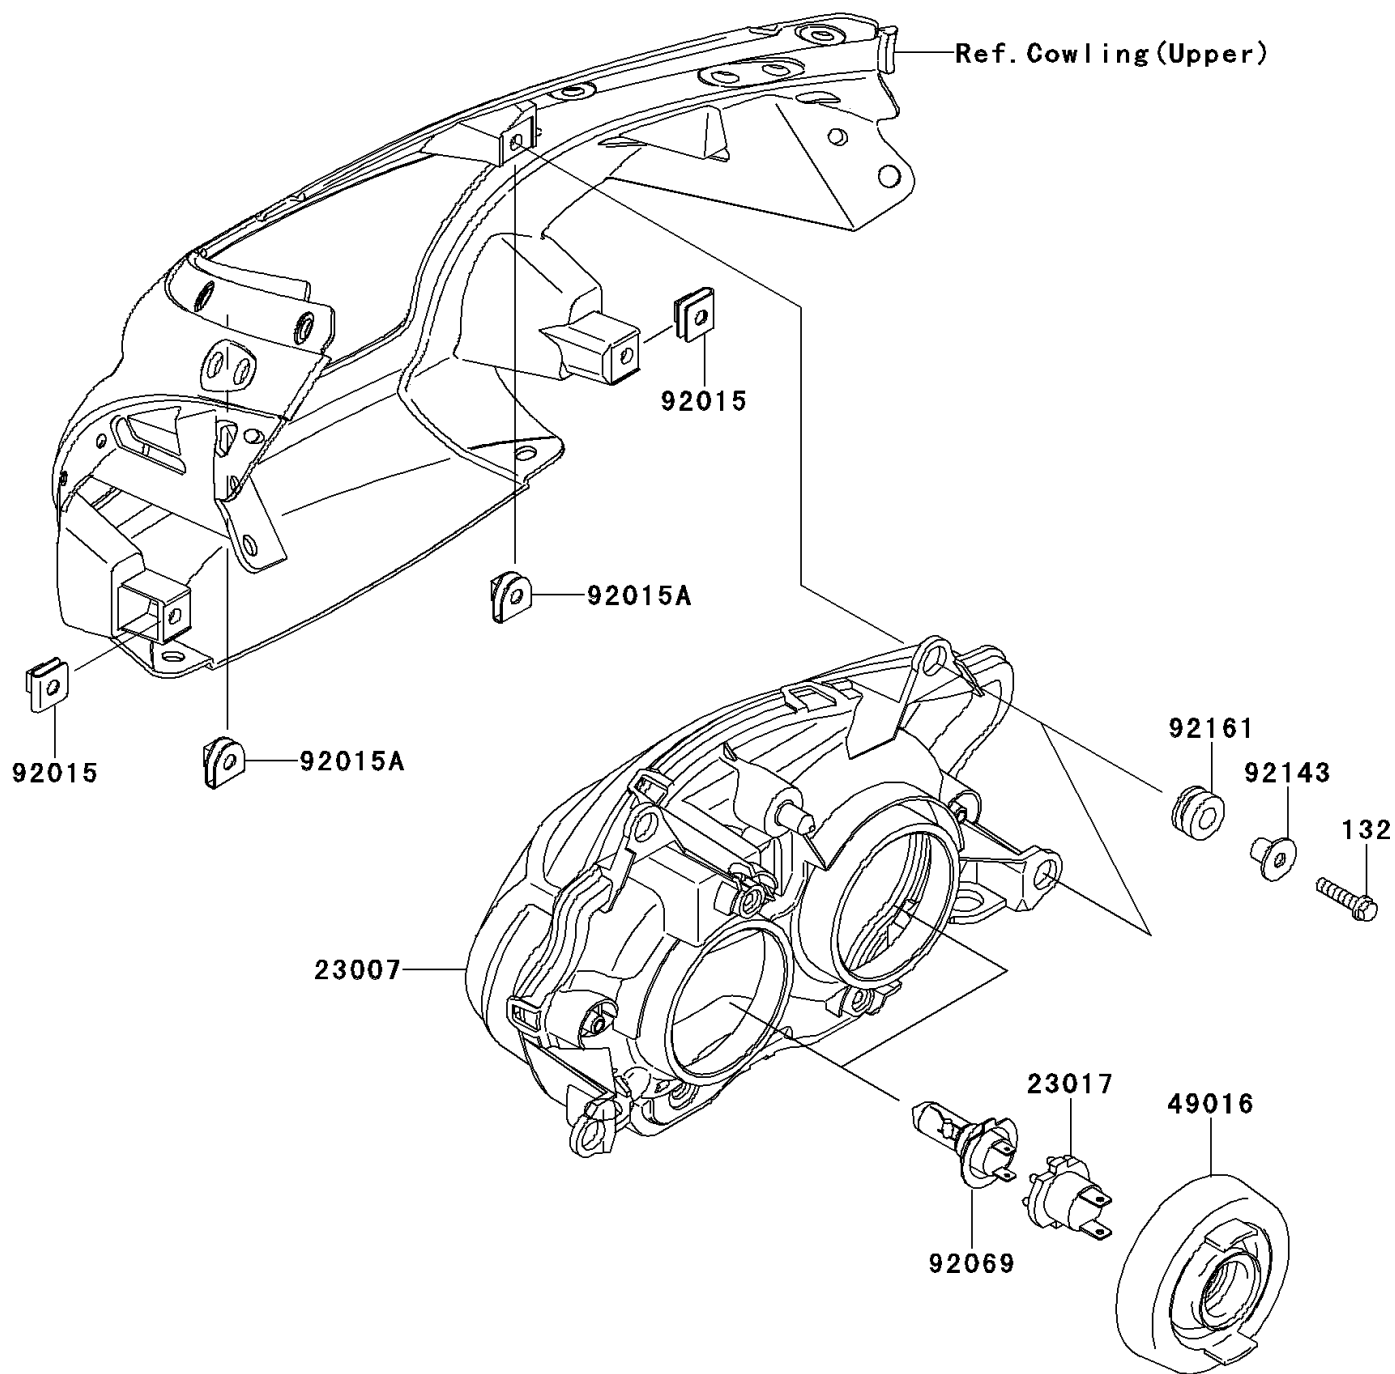

## 2006 NINJA® 650R PARTS DIAGRAM

Headlight(s)

F2710

## 2006 NINJA® 650R PARTS LIST

Headlight(s)

ITEM NAME	PART NUMBER	QUANTITY
BOLT-FLANGED-SMALL,6X25 (Ref # 132)	132J0625	1
LENS-COMP,HEAD LAMP (Ref # 23007)	23007-0057	1
SOCKET,HEAD LAMP (Ref # 23017)	23017-1067	1
COVER-SEAL,HEAD LAMP (Ref # 49016)	49016-1209	1
NUT,6MM (Ref # 92015)	92015-1094	1
NUT,CLIP,6MM (Ref # 92015A)	92015-1904	1
BULB,12V 55W,H7 (Ref # 92069)	92069-1126	1
COLLAR (Ref # 92143)	92143-1353	1
DAMPER (Ref # 92161)	92161-0036	1