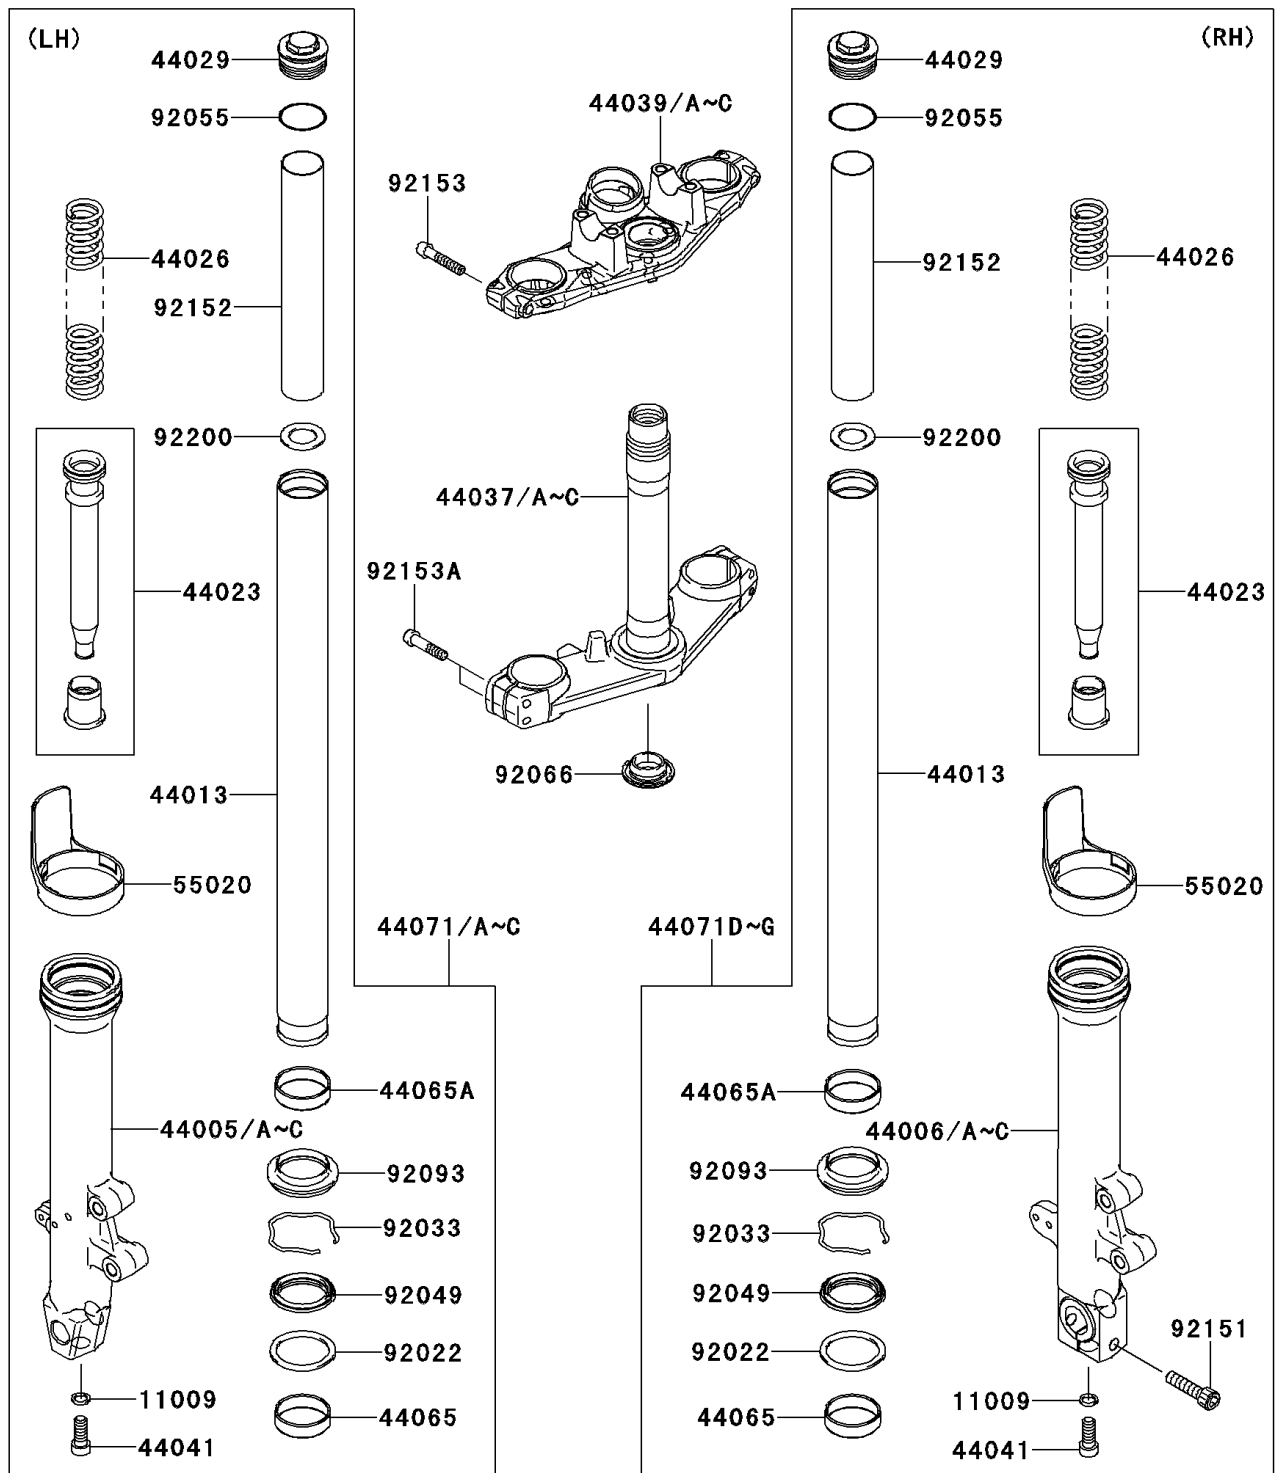

2006 NINJA® 650R PARTS DIAGRAM

Front Fork

F2340

2006 NINJA® 650R PARTS LIST

Front Fork

ITEM NAME	PART NUMBER	QUANTITY
GASKET,PIPE-COMP-SUSP (Ref # 11009)	11009-1325	1
PIPE-LEFT FORK OUTER,P.RED (Ref # 44005C)	44005-0045-796	1
PIPE-RIGHT FORK OUTER,P.RED (Ref # 44006C)	44006-0045-796	1
PIPE-FORK INNER (Ref # 44013)	44013-0063	1
CYLINDER-SET-FORK (Ref # 44023)	44023-0044	1
SPRING-FRONT FORK (Ref # 44026)	44026-0090	1
SEAT-FORK SPRING (Ref # 44029)	44029-0005	1
HOLDER-FORK UNDER,P.RED (Ref # 44037C)	44037-0050-796	1
HOLDER-FORK UPPER,P.RED (Ref # 44039C)	44039-0033-796	1
BOLT,SOCKET,FORK CYLINDER (Ref # 44041)	44041-040	1
BUSHING-FRONT FORK,INNER TUBE (Ref # 44065)	44065-0014	1
BUSHING-FRONT FORK,OUTER TUBE (Ref # 44065A)	44065-1115	1
DAMPER-ASSY,FORK,LH,P.RED (Ref # 44071C)	44071-0289-796	1
DAMPER-ASSY,FORK,RH,P.RED (Ref # 44071G)	44071-0290-796	1
GUARD,FORK (Ref # 55020)	55020-1691	1
WASHER,FORK OUTER TUBE (Ref # 92022)	92022-1298	1
RING-SNAP (Ref # 92033)	92033-1036	1
SEAL-OIL (Ref # 92049)	92049-0073	1
RING-O (Ref # 92055)	92055-1321	1
PLUG (Ref # 92066)	92066-0032	1
SEAL,FORK OUTER TUBE (Ref # 92093)	92093-1472	1
BOLT,SOCKET,10X40 (Ref # 92151)	92151-1357	1
COLLAR,FORK (Ref # 92152)	92152-0410	1
BOLT,SOCKET,8X40 (Ref # 92153)	92153-0506	1
BOLT,SOCKET,8X35 (Ref # 92153A)	92153-1472	1
WASHER (Ref # 92200)	92200-1302	1
PIPE-LEFT FORK OUTER,M.BRONZE (Ref # 44005B)	44005-0045-793	1
PIPE-RIGHT FORK OUTER,M.BRONZE (Ref # 44006B)	44006-0045-793	1
HOLDER-FORK UNDER,M.BRONZE (Ref # 44037B)	44037-0050-793	1

2006 NINJA® 650R PARTS LIST

Front Fork

ITEM NAME	PART NUMBER	QUANTITY
HOLDER-FORK UPPER,M.BRONZE (Ref # 44039B)	44039-0033-793	1
DAMPER-ASSY,FORK,LH,M.BRONZE (Ref # 44071B)	44071-0289-793	1
DAMPER-ASSY,FORK,RH,M.BRONZE (Ref # 44071F)	44071-0290-793	1