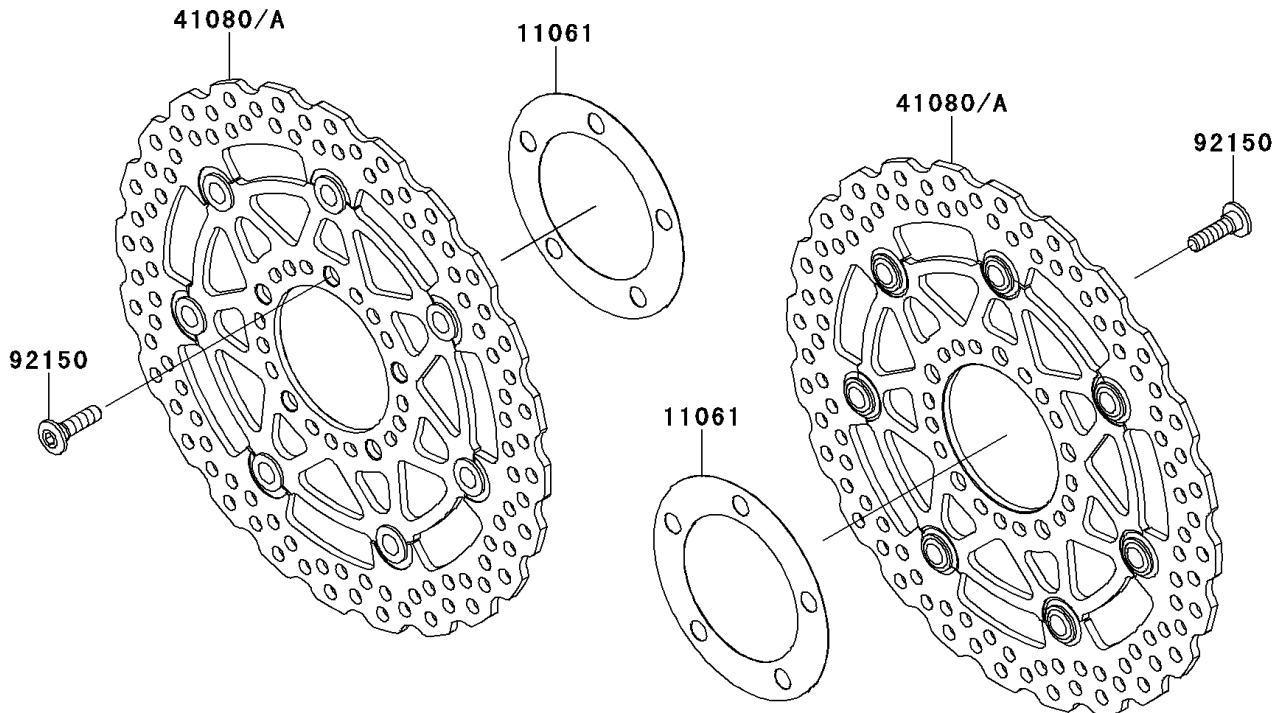

2006 NINJA® 650R PARTS DIAGRAM

Front Brake

2006 NINJA® 650R PARTS LIST

Front Brake

ITEM NAME	PART NUMBER	QUANTITY
GASKET,DISC PLATE (Ref # 11061)	11061-0029	1
DISC,FR,GOLD+DISC-SILVER (Ref # 41080)	41080-0078-10R	1
HOLDER-COMP-CALIPER,FR,LH (Ref # 43044)	43044-1115	1
HOLDER-COMP-CALIPER,FR,RH (Ref # 43044A)	43044-1116	1
PISTON-CALIPER (Ref # 43048)	43048-1073	1
PACKING (Ref # 43049)	43049-1068	1
PACKING,PISTON SEAL (Ref # 43049A)	43049-1092	1
BREATHER-BRAKE (Ref # 43056)	43056-1054	1
CAP-BREATHER (Ref # 43057)	43057-003	1
CALIPER-SUB-ASSY,FR,LH,BLACK (Ref # 43080)	43080-5017-DJ	1
CALIPER-SUB-ASSY,FR,RH,BLACK (Ref # 43080A)	43080-5028-DJ	1
PAD-ASSY-BRAKE,LH (Ref # 43082)	43082-0050	1
PAD-ASSY-BRAKE,RH (Ref # 43082A)	43082-0051	1
CLAMP,PAD (Ref # 43084)	43084-003	1
BOOT,CALIPER (Ref # 49006)	49006-1054	1
BOOT,CALIPER (Ref # 49006A)	49006-1095	1
PIN,PAD (Ref # 92043)	92043-1489	1
SPRING,STOPPER (Ref # 92144)	92144-1831	1
SPRING,PAD,LH (Ref # 92144A)	92144-1832	1
SPRING,PAD,RH (Ref # 92144B)	92144-1844	1
BOLT,SOCKET,8X30 (Ref # 92150)	92150-1771	1
BOLT,FLANGED,10X41 (Ref # 92153)	92153-0587	1