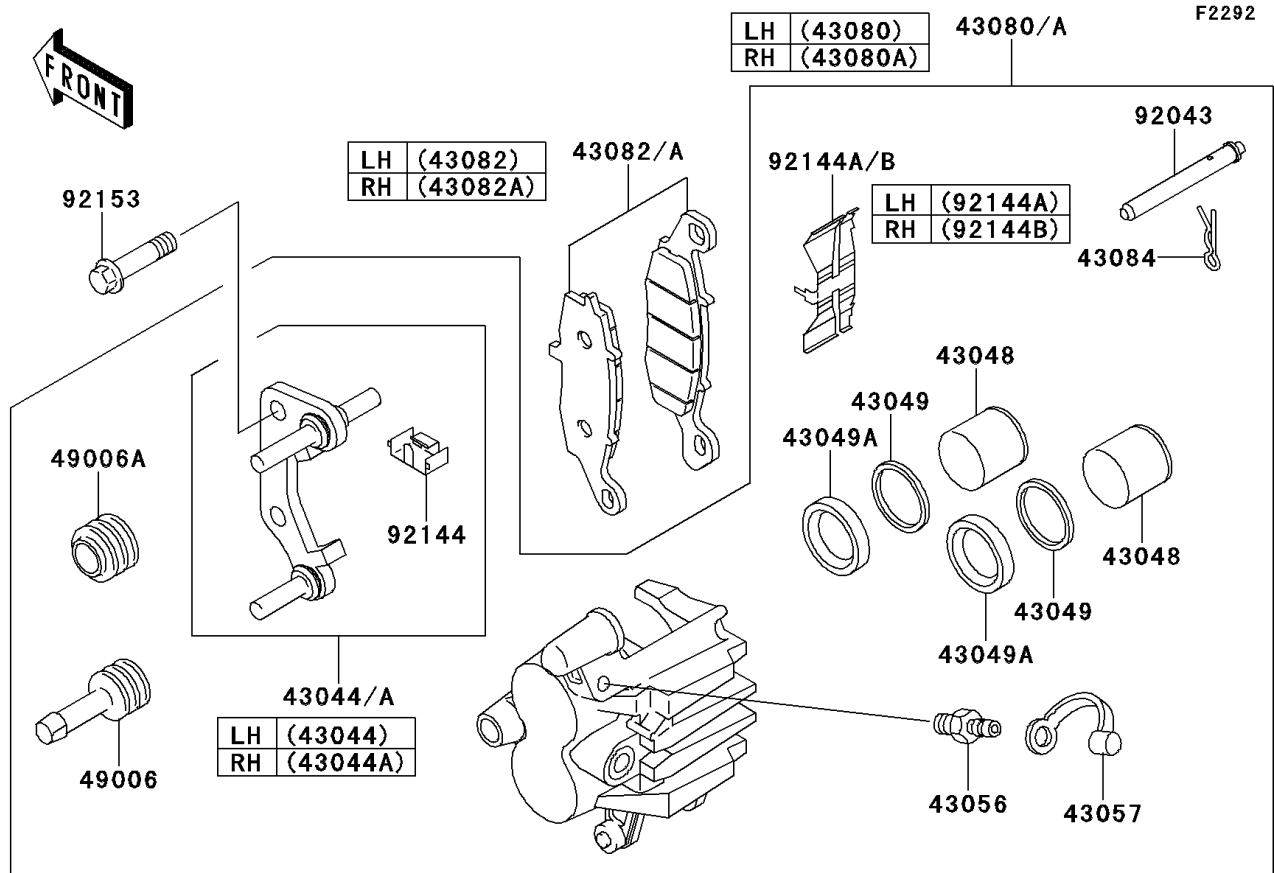

2006 NINJA® 650R PARTS DIAGRAM

Front Brake

2006 NINJA® 650R PARTS LIST

Front Brake

ITEM NAME	PART NUMBER	QUANTITY
GASKET,DISC PLATE (Ref # 11061)	11061-0029	1
DISC,FR,GOLD+DISC-SILVER (Ref # 41080)	41080-0078-10R	1
HOLDER-COMP-CALIPER,FR,LH (Ref # 43044)	43044-1115	1
HOLDER-COMP-CALIPER,FR,RH (Ref # 43044A)	43044-1116	1
PISTON-CALIPER (Ref # 43048)	43048-1073	1
PACKING (Ref # 43049)	43049-1068	1
PACKING,PISTON SEAL (Ref # 43049A)	43049-1092	1
BREATHER-BRAKE (Ref # 43056)	43056-1054	1
CAP-BREATHER (Ref # 43057)	43057-003	1
CALIPER-SUB-ASSY,FR,LH,BLACK (Ref # 43080)	43080-5017-DJ	1
CALIPER-SUB-ASSY,FR,RH,BLACK (Ref # 43080A)	43080-5028-DJ	1
PAD-ASSY-BRAKE,LH (Ref # 43082)	43082-0050	1
PAD-ASSY-BRAKE,RH (Ref # 43082A)	43082-0051	1
CLAMP,PAD (Ref # 43084)	43084-003	1
BOOT,CALIPER (Ref # 49006)	49006-1054	1
BOOT,CALIPER (Ref # 49006A)	49006-1095	1
PIN,PAD (Ref # 92043)	92043-1489	1
SPRING,STOPPER (Ref # 92144)	92144-1831	1
SPRING,PAD,LH (Ref # 92144A)	92144-1832	1
SPRING,PAD,RH (Ref # 92144B)	92144-1844	1
BOLT,SOCKET,8X30 (Ref # 92150)	92150-1771	1
BOLT,FLANGED,10X41 (Ref # 92153)	92153-0587	1