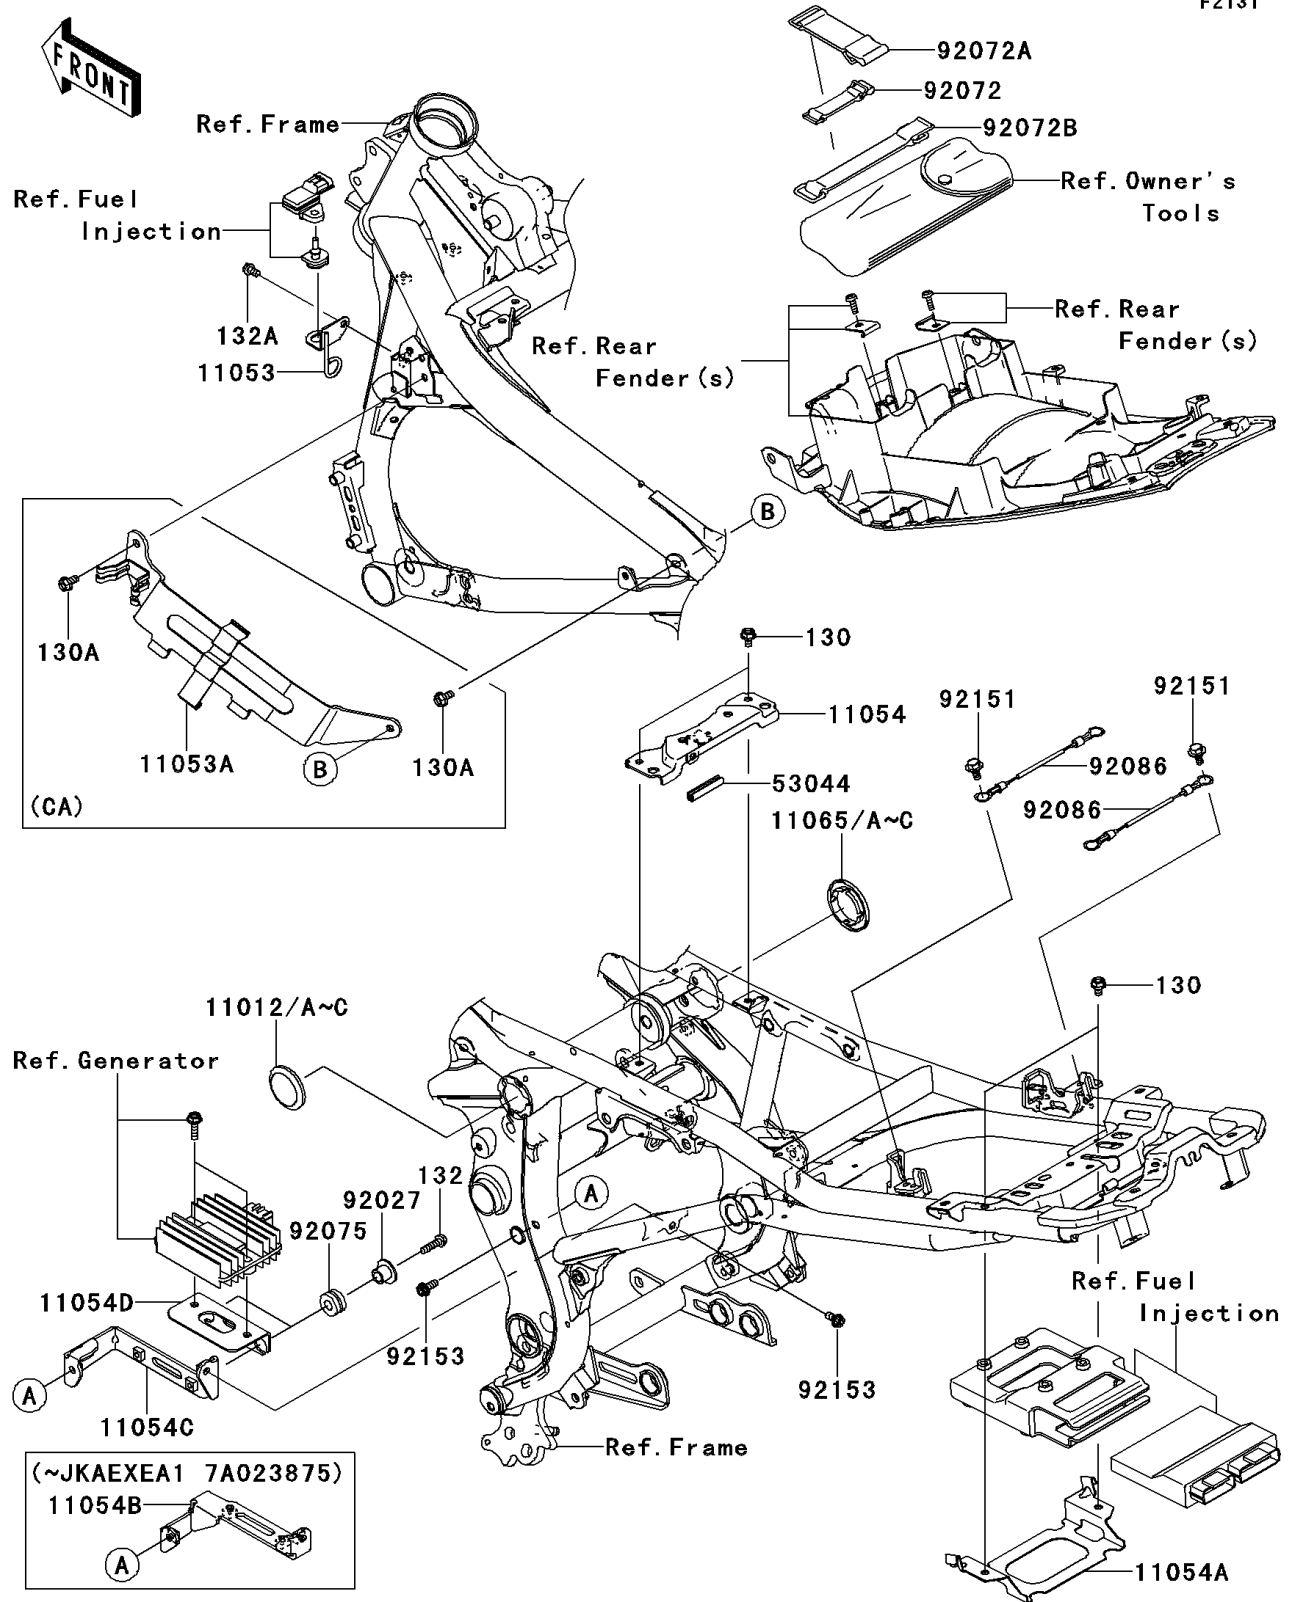

2006 NINJA® 650R PARTS DIAGRAM

Frame Fittings

F2131

2006 NINJA® 650R PARTS LIST

Frame Fittings

ITEM NAME	PART NUMBER	QUANTITY
BOLT-FLANGED,6X10 (Ref # 130)	130L0610	1
CAP,CROSS PIPE,P.RED (Ref # 11012B)	11012-1717-10N	1
BRACKET,BOOST SENSOR (Ref # 11053)	11053-1931	1
BRACKET,FUEL TANK (Ref # 11054)	11054-0248	1
BRACKET,ECU (Ref # 11054A)	11054-0347	1
BRACKET,REGULATOR (Ref # 11054B)	11054-0523	1
CAP,FRAME,P.RED (Ref # 11065B)	11065-0125-10N	1
TRIM,L=40 (Ref # 53044)	53044-1174	1
BAND (Ref # 92072)	92072-1085	1
BAND,TOOL (Ref # 92072A)	92072-1176	1
BAND,L=150 (Ref # 92072B)	92072-1203	1
WIRE,L=150 (Ref # 92086)	92086-1075	1
BOLT,FLANGED,6X13 (Ref # 92151)	92151-1703	1
BOLT,SOCKET,6X16 (Ref # 92153)	92153-1517	1
BOLT-FLANGED-SMALL,6X10 (Ref # 132A)	132L0610	1
BOLT-FLANGED,6X12 (Ref # 130A)	130L0612	1
CAP,CROSS PIPE,M.BRONZE (Ref # 11012A)	11012-1717-10M	1
BRACKET,CANISTER (Ref # 11053A)	11053-1964	1
CAP,FRAME,M.BRONZE (Ref # 11065A)	11065-0125-10M	1